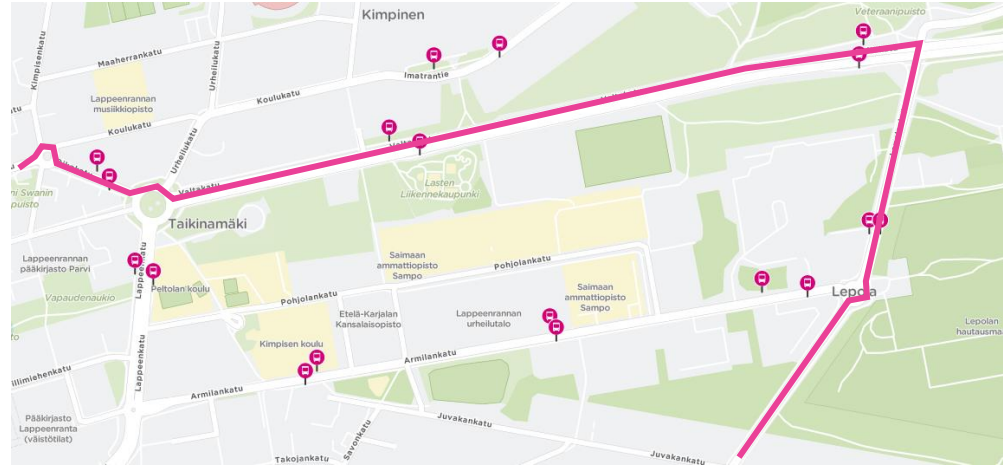

**Lappeenrannan seudun
joukkoliikenteen
talviaikataulumuutokset
13.8.2026 alkaen**

Jouko Lappeenrannan seudun
joukkoliikenne

Linja 2 muutokset

Ma-Pe				
Kivisalmi	Keskusta	Hovinpelto	Keskusta	Kivisalmi
	6:15	6:40	7:10	7:25
6:15	6:30	7:10	7:45	8:00
6:55	7:10	7:40	8:15	8:30
7:25	7:45	8:15	8:45	9:00
8:00	8:15	8:45	9:15	9:30
8:30	8:45	9:15	9:45	10:00
9:00	9:15	9:45	10:15	10:30
9:30	9:45	10:15	10:45	11:00
10:00	10:15	10:45	11:15	11:30
10:30	10:45	11:15	11:45	12:00
11:00	11:15	11:45	12:15	12:30
11:30	11:45	12:15	12:45	13:00
12:00	12:15	12:45	13:15	13:30
12:30	12:45	13:15	13:45	14:00
13:00	13:15	13:45	14:15	14:30
13:30	13:45	14:15	14:45	15:00
14:00	14:15	14:45	15:15	15:30
14:30	14:45	15:15	15:45	16:00
15:00	15:15	15:45	16:15	16:30
15:30	15:45	16:15	16:45	17:00
16:00	16:15	16:45	17:15	17:30
16:30	16:45	17:15	17:45	18:00
17:00	17:15	17:45	18:15	18:30
17:30	17:45			
18:00	18:15	18:45	19:15	19:30
18:30	18:45		18:45	19:00
19:00	19:15	19:45	20:15	20:30
19:30	19:45		19:45	20:00
20:00	20:15	20:45	21:15	21:30
20:30	20:45		20:45	21:00
21:00	21:15	21:45	22:15	22:30
21:30	21:45		21:45	22:00
22:30	22:45	23:15		
22:00	22:15			

Linja 3 ja 3K muutokset

- Linja 3K: Kesämäen suunnasta ajetaan Valtakadun kautta
- Linja 3: Ajetaan molempiin suuntiin Valtakadun kautta

Linja 4 muutokset

Ma-Pe				
Karhuvuori	Keskusta	Mäntylä	Keskusta	Karhuvuori
6:10	6:30		6:30	6:45
		6:40	6:55	7:10
6:45	7:10	7:25	7:40	7:55
7:10	7:30	7:45	8:00	8:15
7:55	8:15	8:30	8:45	9:00
8:15	8:35	8:50	9:05	9:20
9:00	9:20	9:35	9:50	10:05
9:20	9:40	9:55	10:10	10:25
10:05	10:25			
10:25	10:45	11:00	11:15	11:30
11:30	11:50	12:05	12:20	12:35
			12:50	13:05
12:35	12:55	13:10	13:25	13:40
13:05	13:25	13:40	13:55	14:10
13:40	14:00	14:15	14:30	14:45
14:10	14:30	14:45	15:00	15:15
14:45	15:05	15:20	15:35	15:50
15:15	15:35	15:50	16:05	16:20
15:50	16:10	16:25	16:40	16:55
16:20	16:40	16:55	17:10	17:25
16:55	17:15	17:30	17:45	18:00
17:25	17:45	18:00		
18:00	18:20	18:35	18:50	19:05
19:05	19:25	19:40	19:55	20:10
20:10	20:30		20:30	20:50