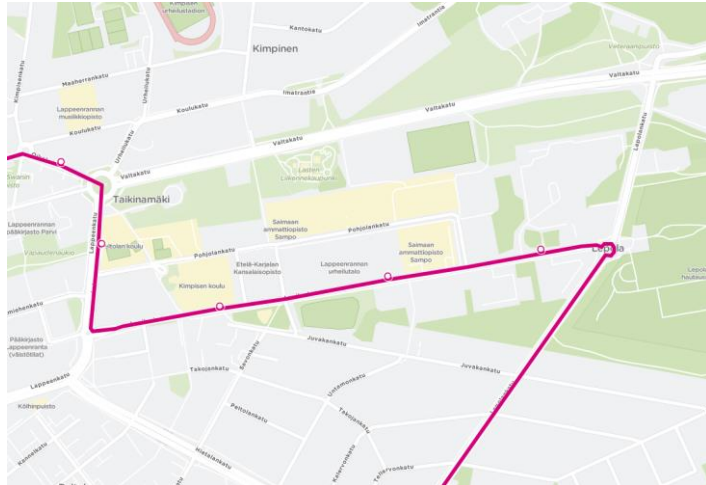

**Lappeenrannan seudun
joukkoliikenteen
talviaikataulumuutokset
13.8.2026 alkaen**

Jouko Lappeenrannan seudun
joukkoliikenne

Linja 2 muutokset

Ma-Pe				
Kivisalmi	Keskusta	Hovinpelto	Keskusta	Kivisalmi
	6:15	6:40	7:10	7:25
6:15	6:30	7:10	7:45	8:00
6:55	7:10	7:40	8:15	8:30
7:25	7:45	8:15	8:45	9:00
8:00	8:15	8:45	9:15	9:30
8:30	8:45	9:15	9:45	10:00
9:00	9:15	9:45	10:15	10:30
9:30	9:45	10:15	10:45	11:00
10:00	10:15	10:45	11:15	11:30
10:30	10:45	11:15	11:45	12:00
11:00	11:15	11:45	12:15	12:30
11:30	11:45	12:15	12:45	13:00
12:00	12:15	12:45	13:15	13:30
12:30	12:45	13:15	13:45	14:00
13:00	13:15	13:45	14:15	14:30
13:30	13:45	14:15	14:45	15:00
14:00	14:15	14:45	15:15	15:30
14:30	14:45	15:15	15:45	16:00
15:00	15:15	15:45	16:15	16:30
15:30	15:45	16:15	16:45	17:00
16:00	16:15	16:45	17:15	17:30
16:30	16:45	17:15	17:45	18:00
17:00	17:15	17:45	18:15	18:30
17:30	17:45			
18:00	18:15	18:45	19:15	19:30
18:30	18:45		18:45	19:00
19:00	19:15	19:45	20:15	20:30
19:30	19:45		19:45	20:00
20:00	20:15	20:45	21:15	21:30
20:30	20:45		20:45	21:00
21:00	21:15	21:45	22:15	22:30
21:30	21:45		21:45	22:00
22:30	22:45	23:15		
22:00	22:15			

Linja 3 ja 3K muutokset

- Linja 3K: Kesämäen suunnasta ajetaan Valtakadun kautta
- Linja 3: Ajetaan molempiin suuntiin Valtakadun kautta

Linja 4 muutokset

Ma-Pe				
Karhuvuori	Keskusta	Mäntylä	Keskusta	Karhuvuori
6:10	6:30		6:30	6:45
		6:40	6:55	7:10
6:45	7:10	7:25	7:40	7:55
7:10	7:30	7:45	8:00	8:15
7:55	8:15	8:30	8:45	9:00
8:15	8:35	8:50	9:05	9:20
9:00	9:20	9:35	9:50	10:05
9:20	9:40	9:55	10:10	10:25
10:05	10:25			
10:25	10:45	11:00	11:15	11:30
11:30	11:50	12:05	12:20	12:35
			12:50	13:05
12:35	12:55	13:10	13:25	13:40
13:05	13:25	13:40	13:55	14:10
13:40	14:00	14:15	14:30	14:45
14:10	14:30	14:45	15:00	15:15
14:45	15:05	15:20	15:35	15:50
15:15	15:35	15:50	16:05	16:20
15:50	16:10	16:25	16:40	16:55
16:20	16:40	16:55	17:10	17:25
16:55	17:15	17:30	17:45	18:00
17:25	17:45	18:00		
18:00	18:20	18:35	18:50	19:05
19:05	19:25	19:40	19:55	20:10
20:10	20:30		20:30	20:50