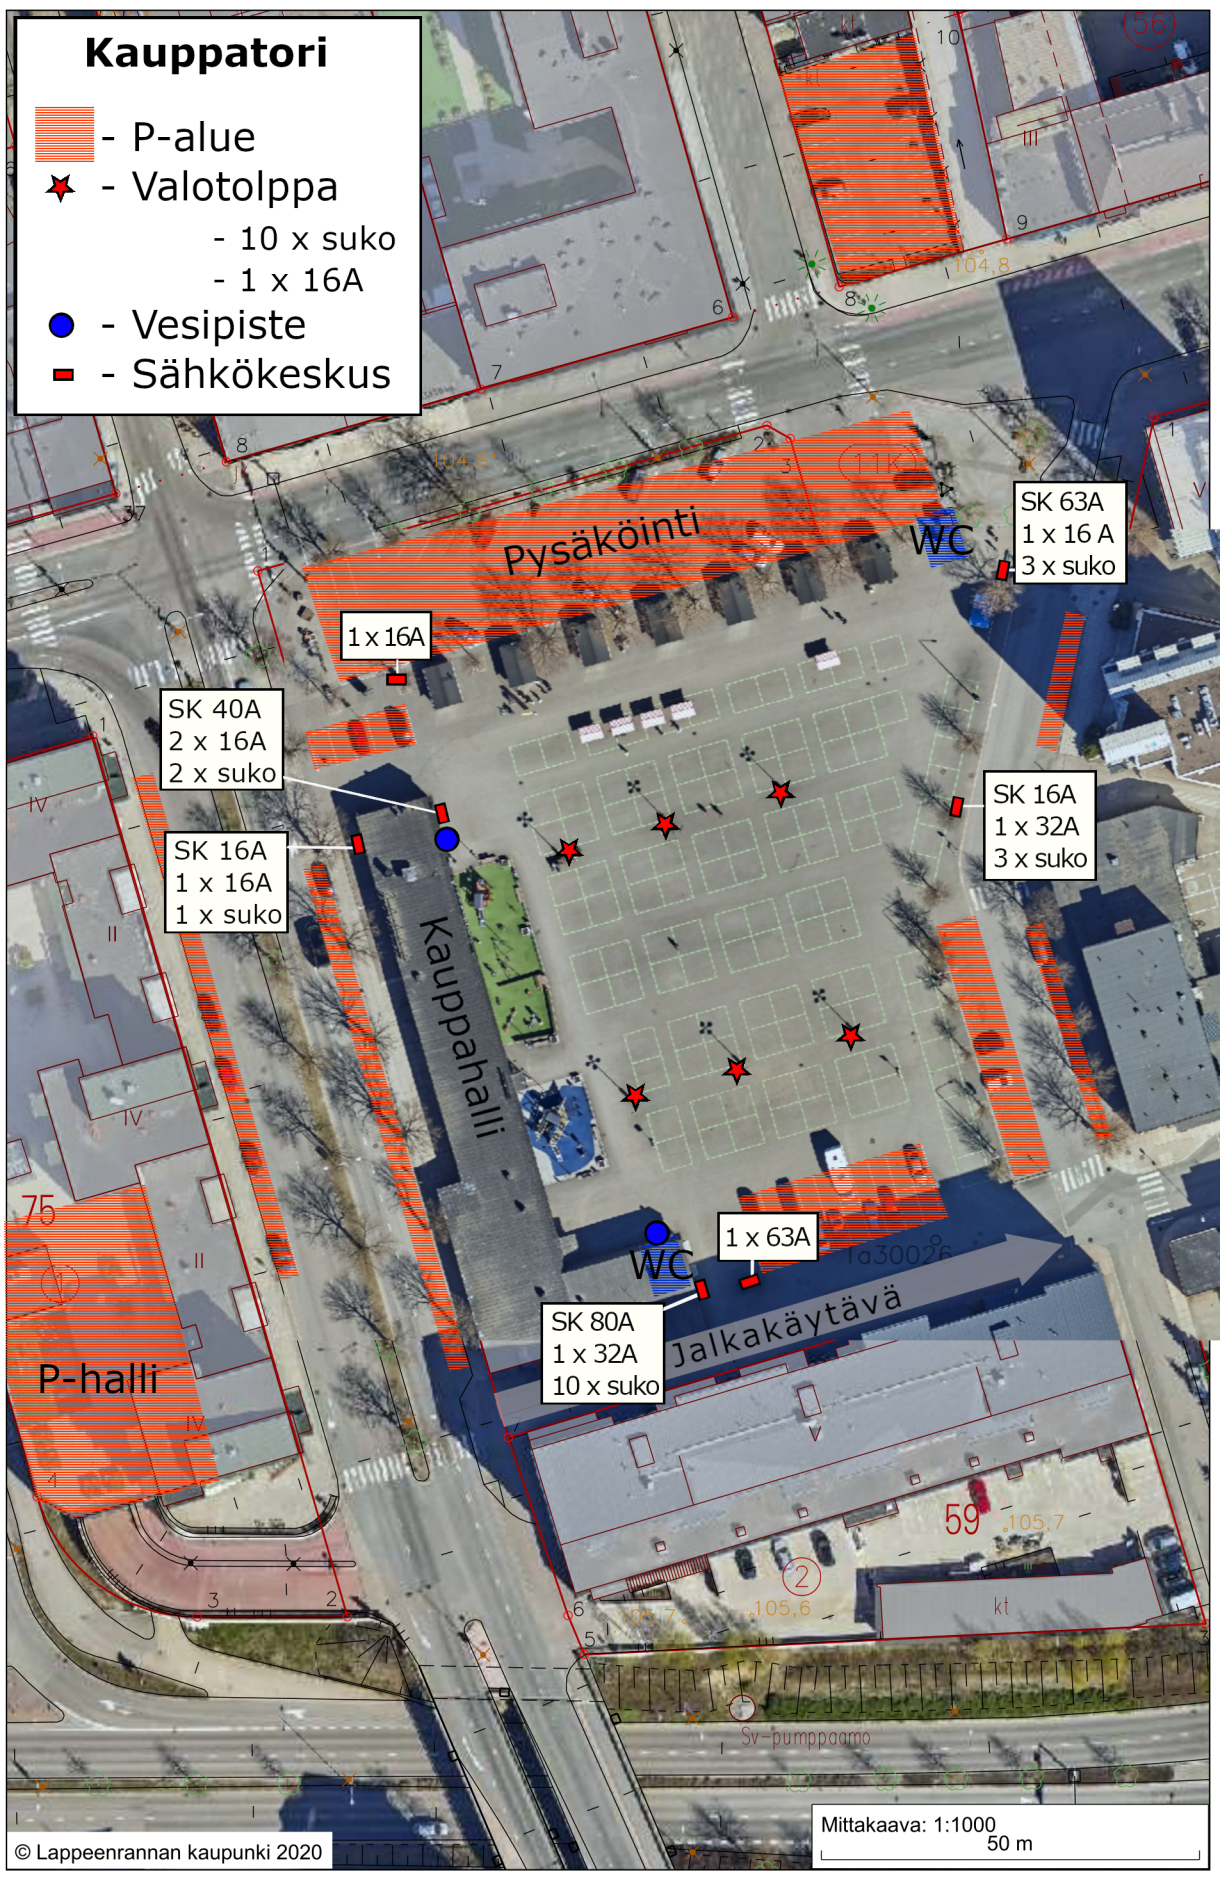

# Kauppatori

-  - P-alue
-  - Valotolppa
  - 10 x suko
  - 1 x 16A
-  - Vesipiste
-  - Sähkökeskus

SK 40A  
2 x 16A  
2 x suko

SK 16A  
1 x 16A  
1 x suko

1 x 16A

Pysäköinti

SK 63A  
1 x 16 A  
3 x suko

SK 16A  
1 x 32A  
3 x suko

Kauppahalli

1 x 63A

SK 80A  
1 x 32A  
10 x suko

Jalkakäytävä

P-halli

Mittakaava: 1:1000  
50 m