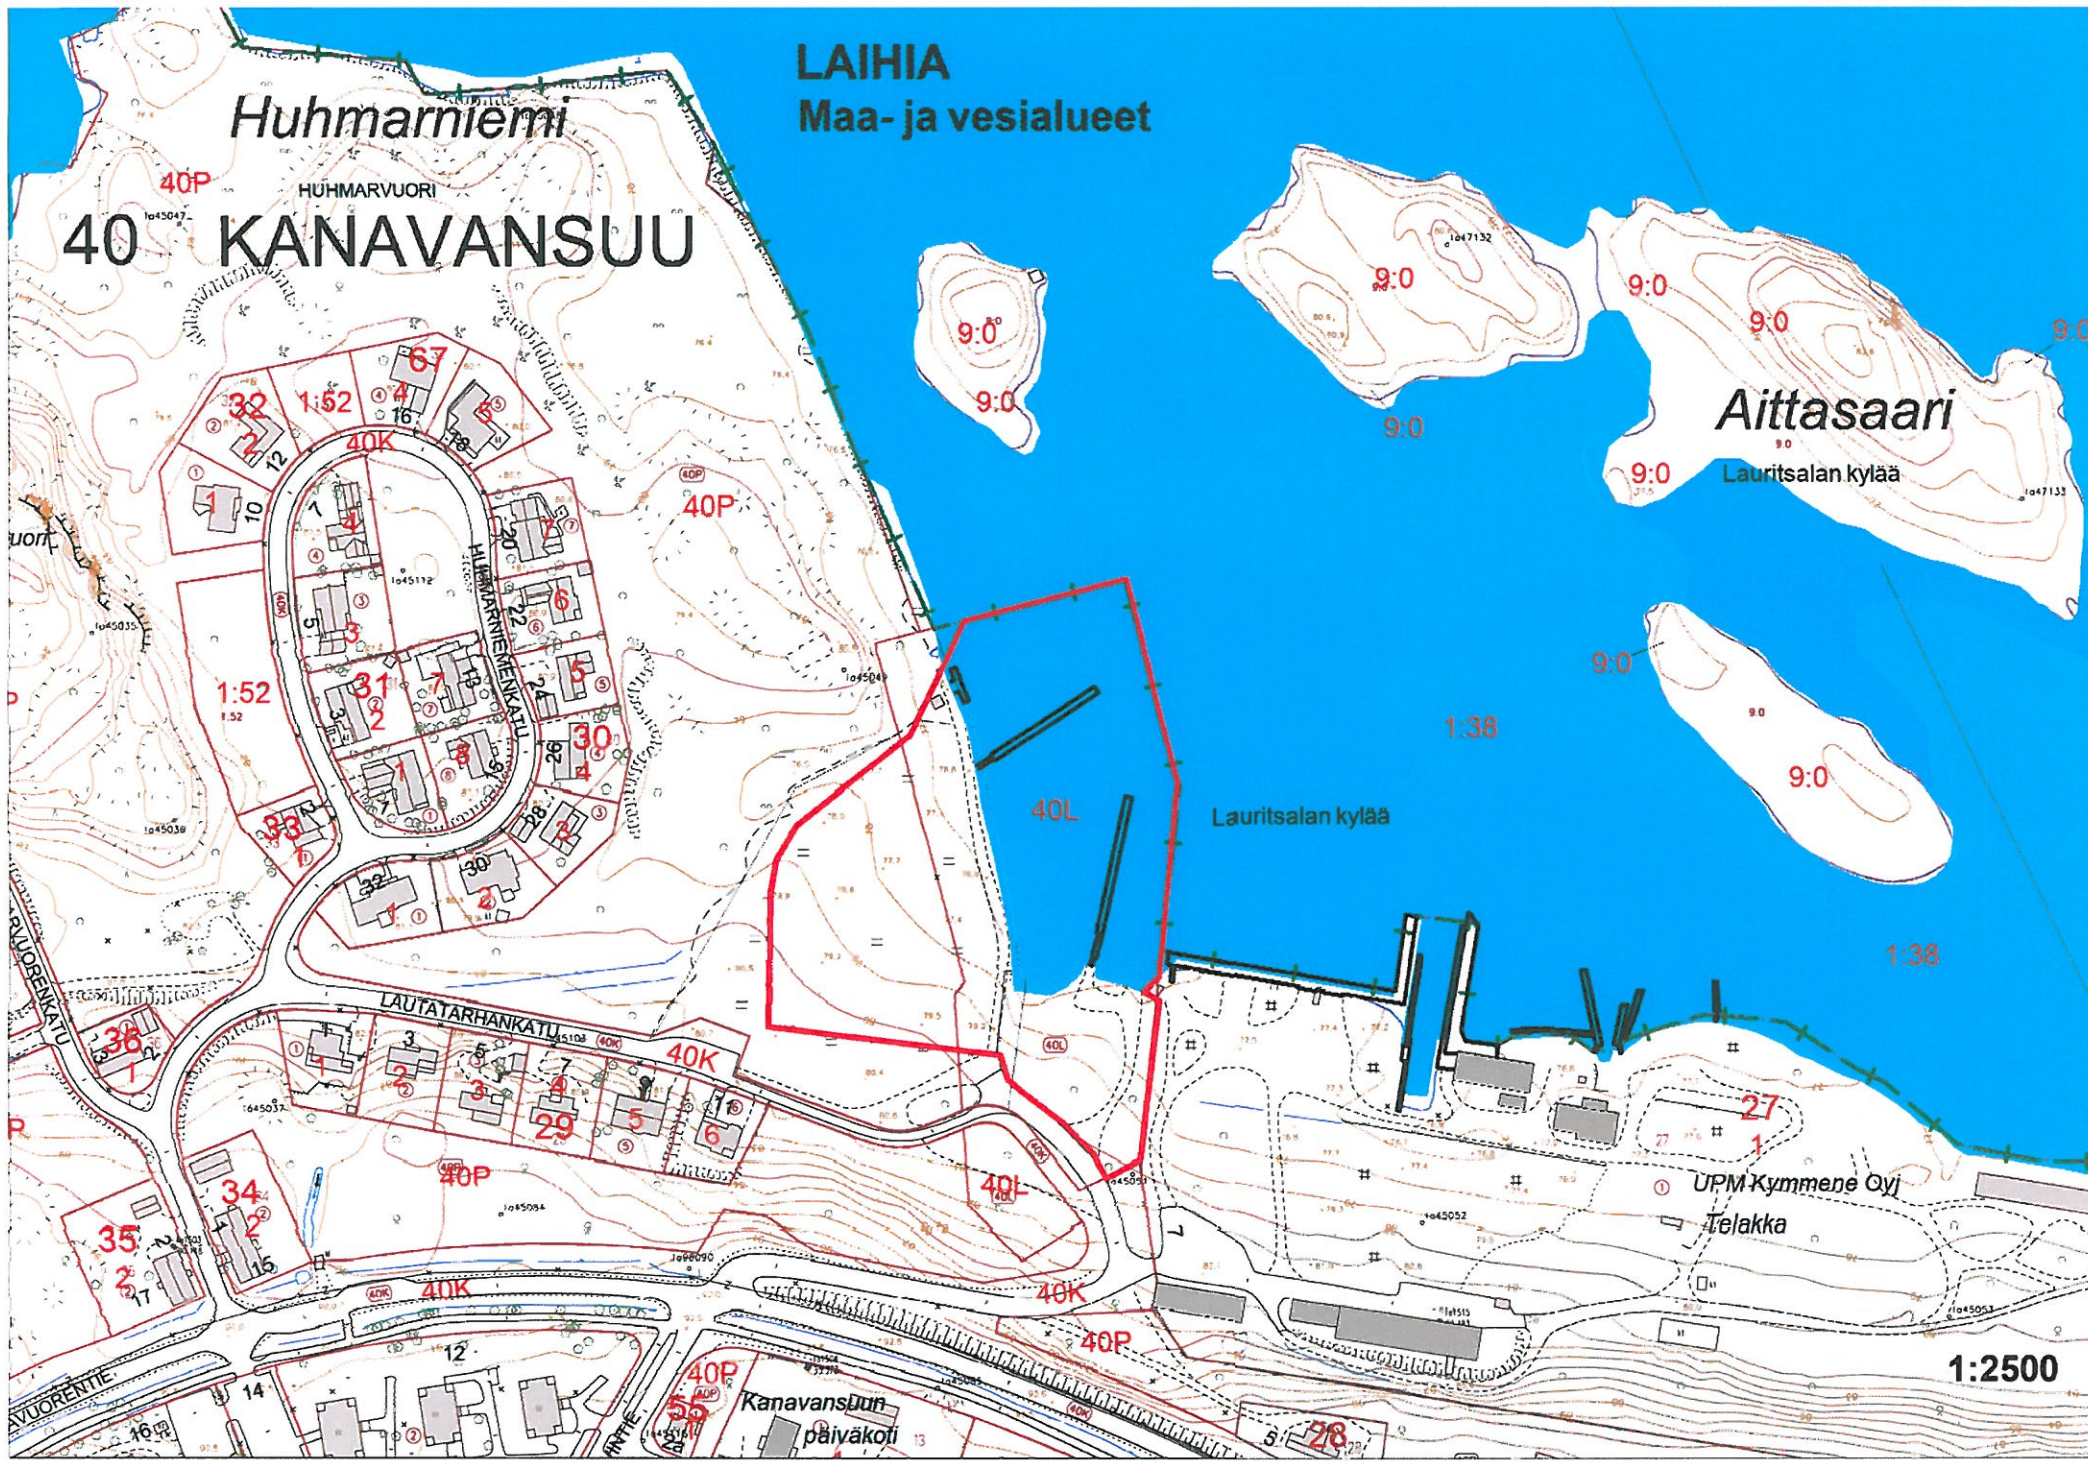

LAIHIA

Maa- ja vesialueet

40 KANAVANSUU

1:2500