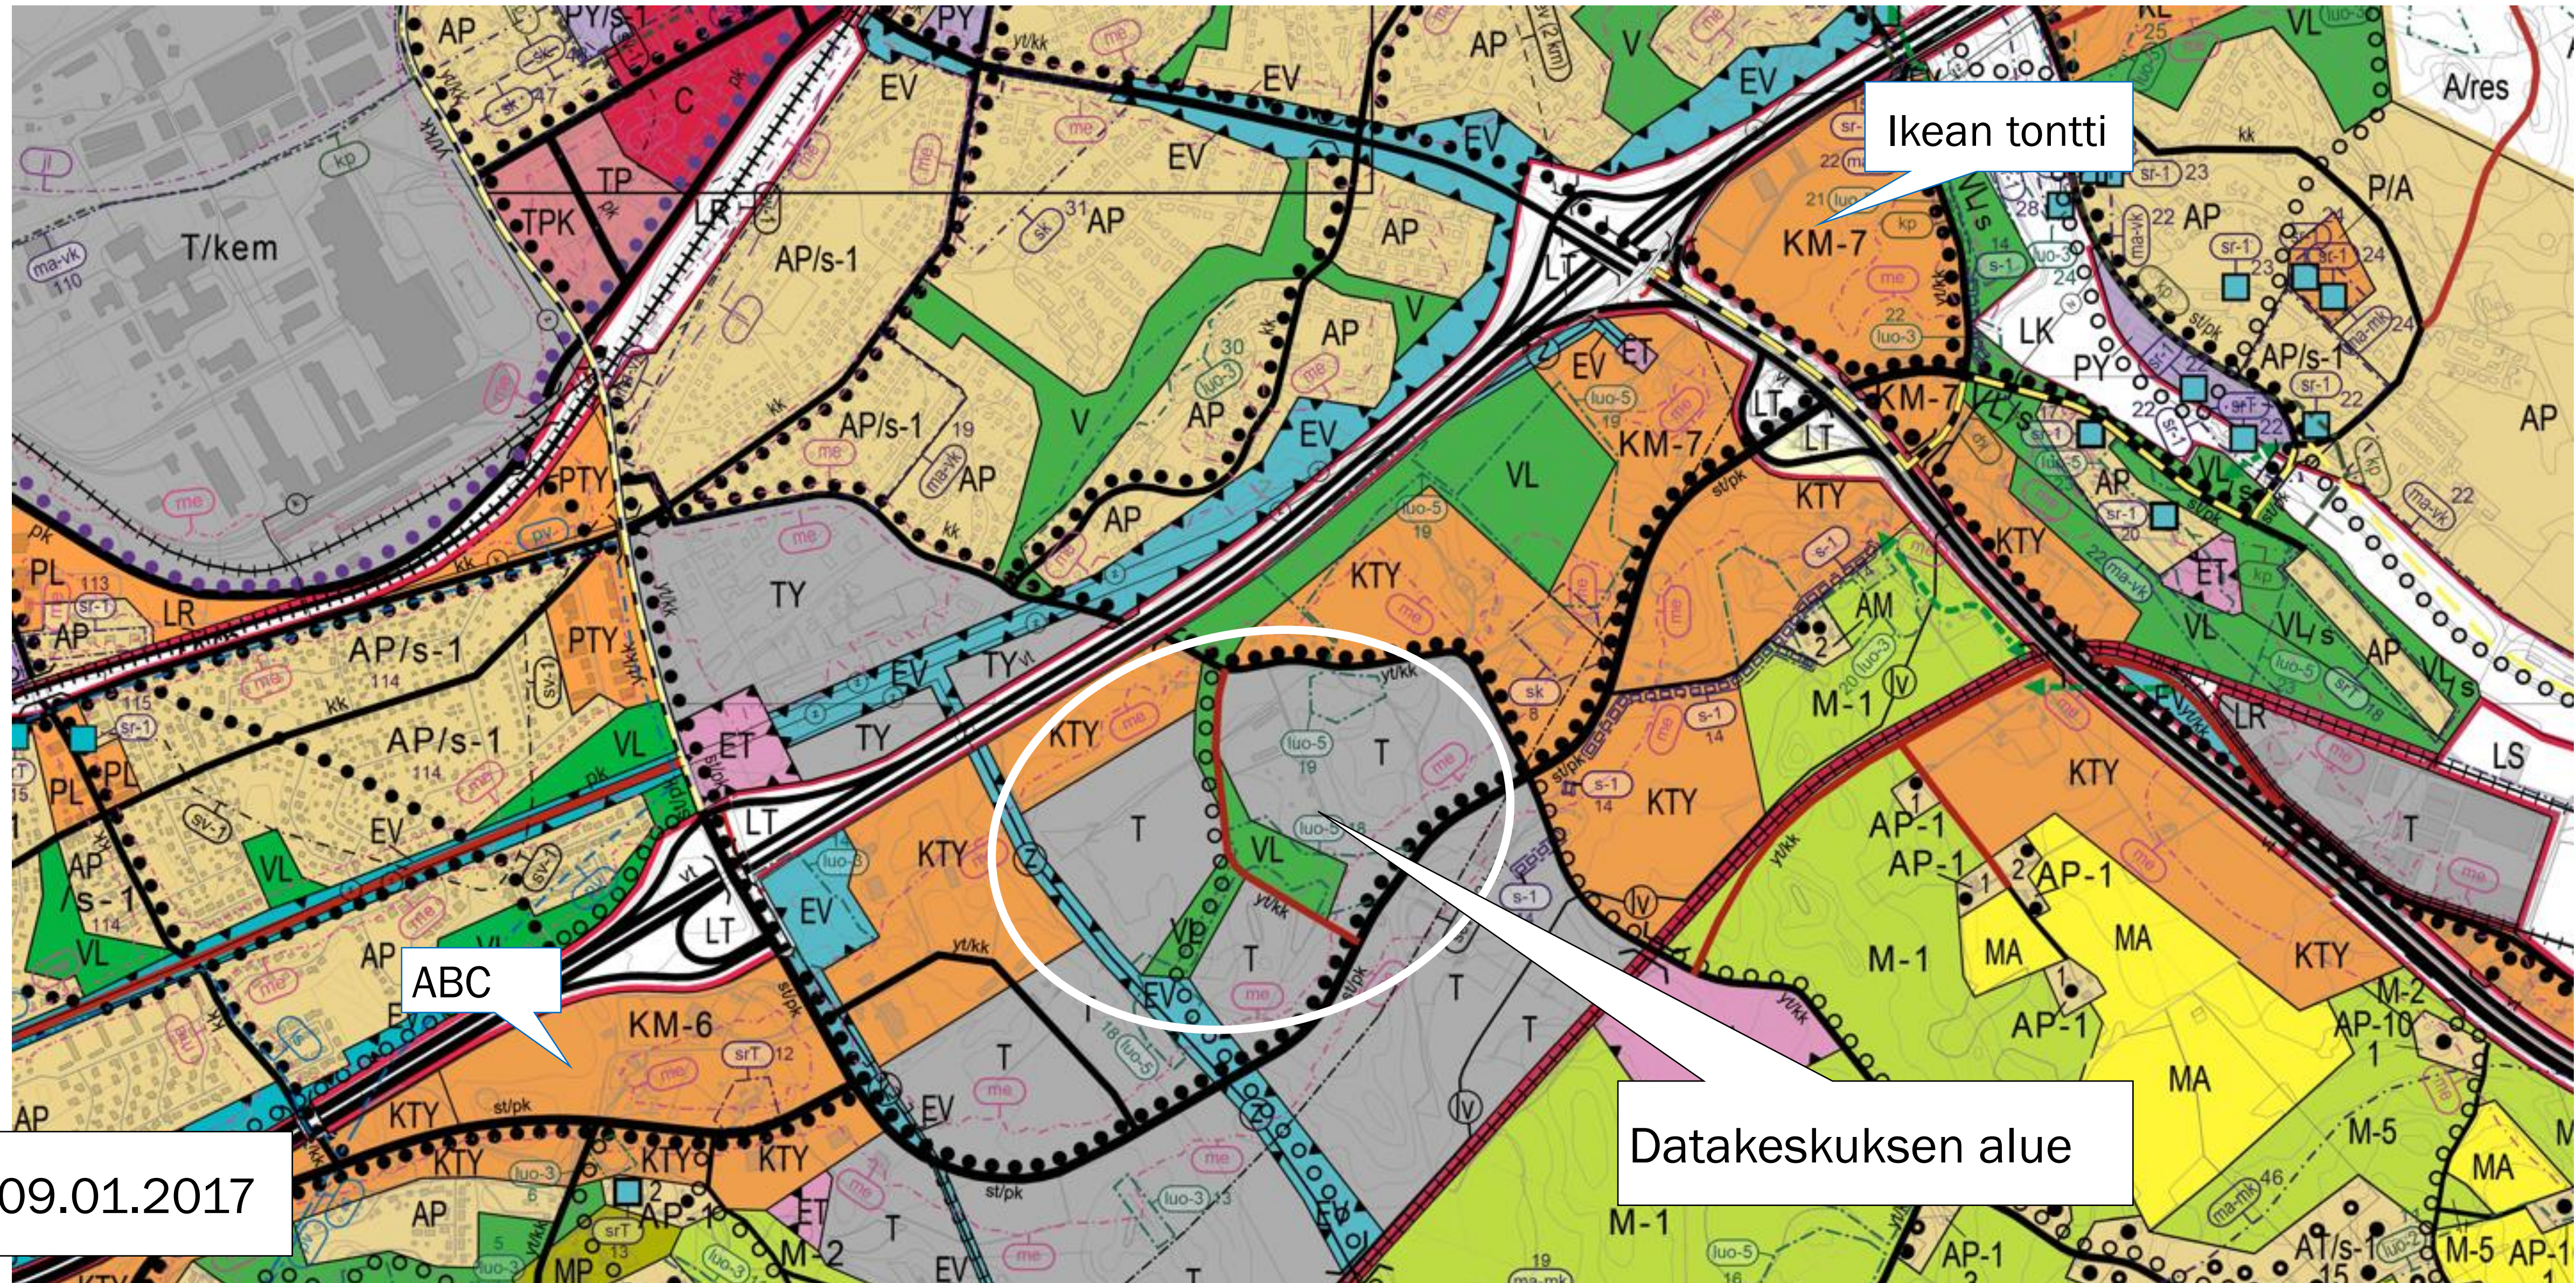

Sijainti

YDIN-
KESKUSTA

Ikean tontti

Vt 13

ABC

MUSTOLA

Vt 6

PAJARILA

Datakeskus

Pajarila – keskustaajaman osayleiskaava 2030

Iv 09.01.2017

Pajarila – asemakaava

VAIHE 1

ABC

Datakeskuksen alue

Iv 14.6.2022

PUNKKI

Polarnoden/ Nebiuksen tontit Pajarilassa