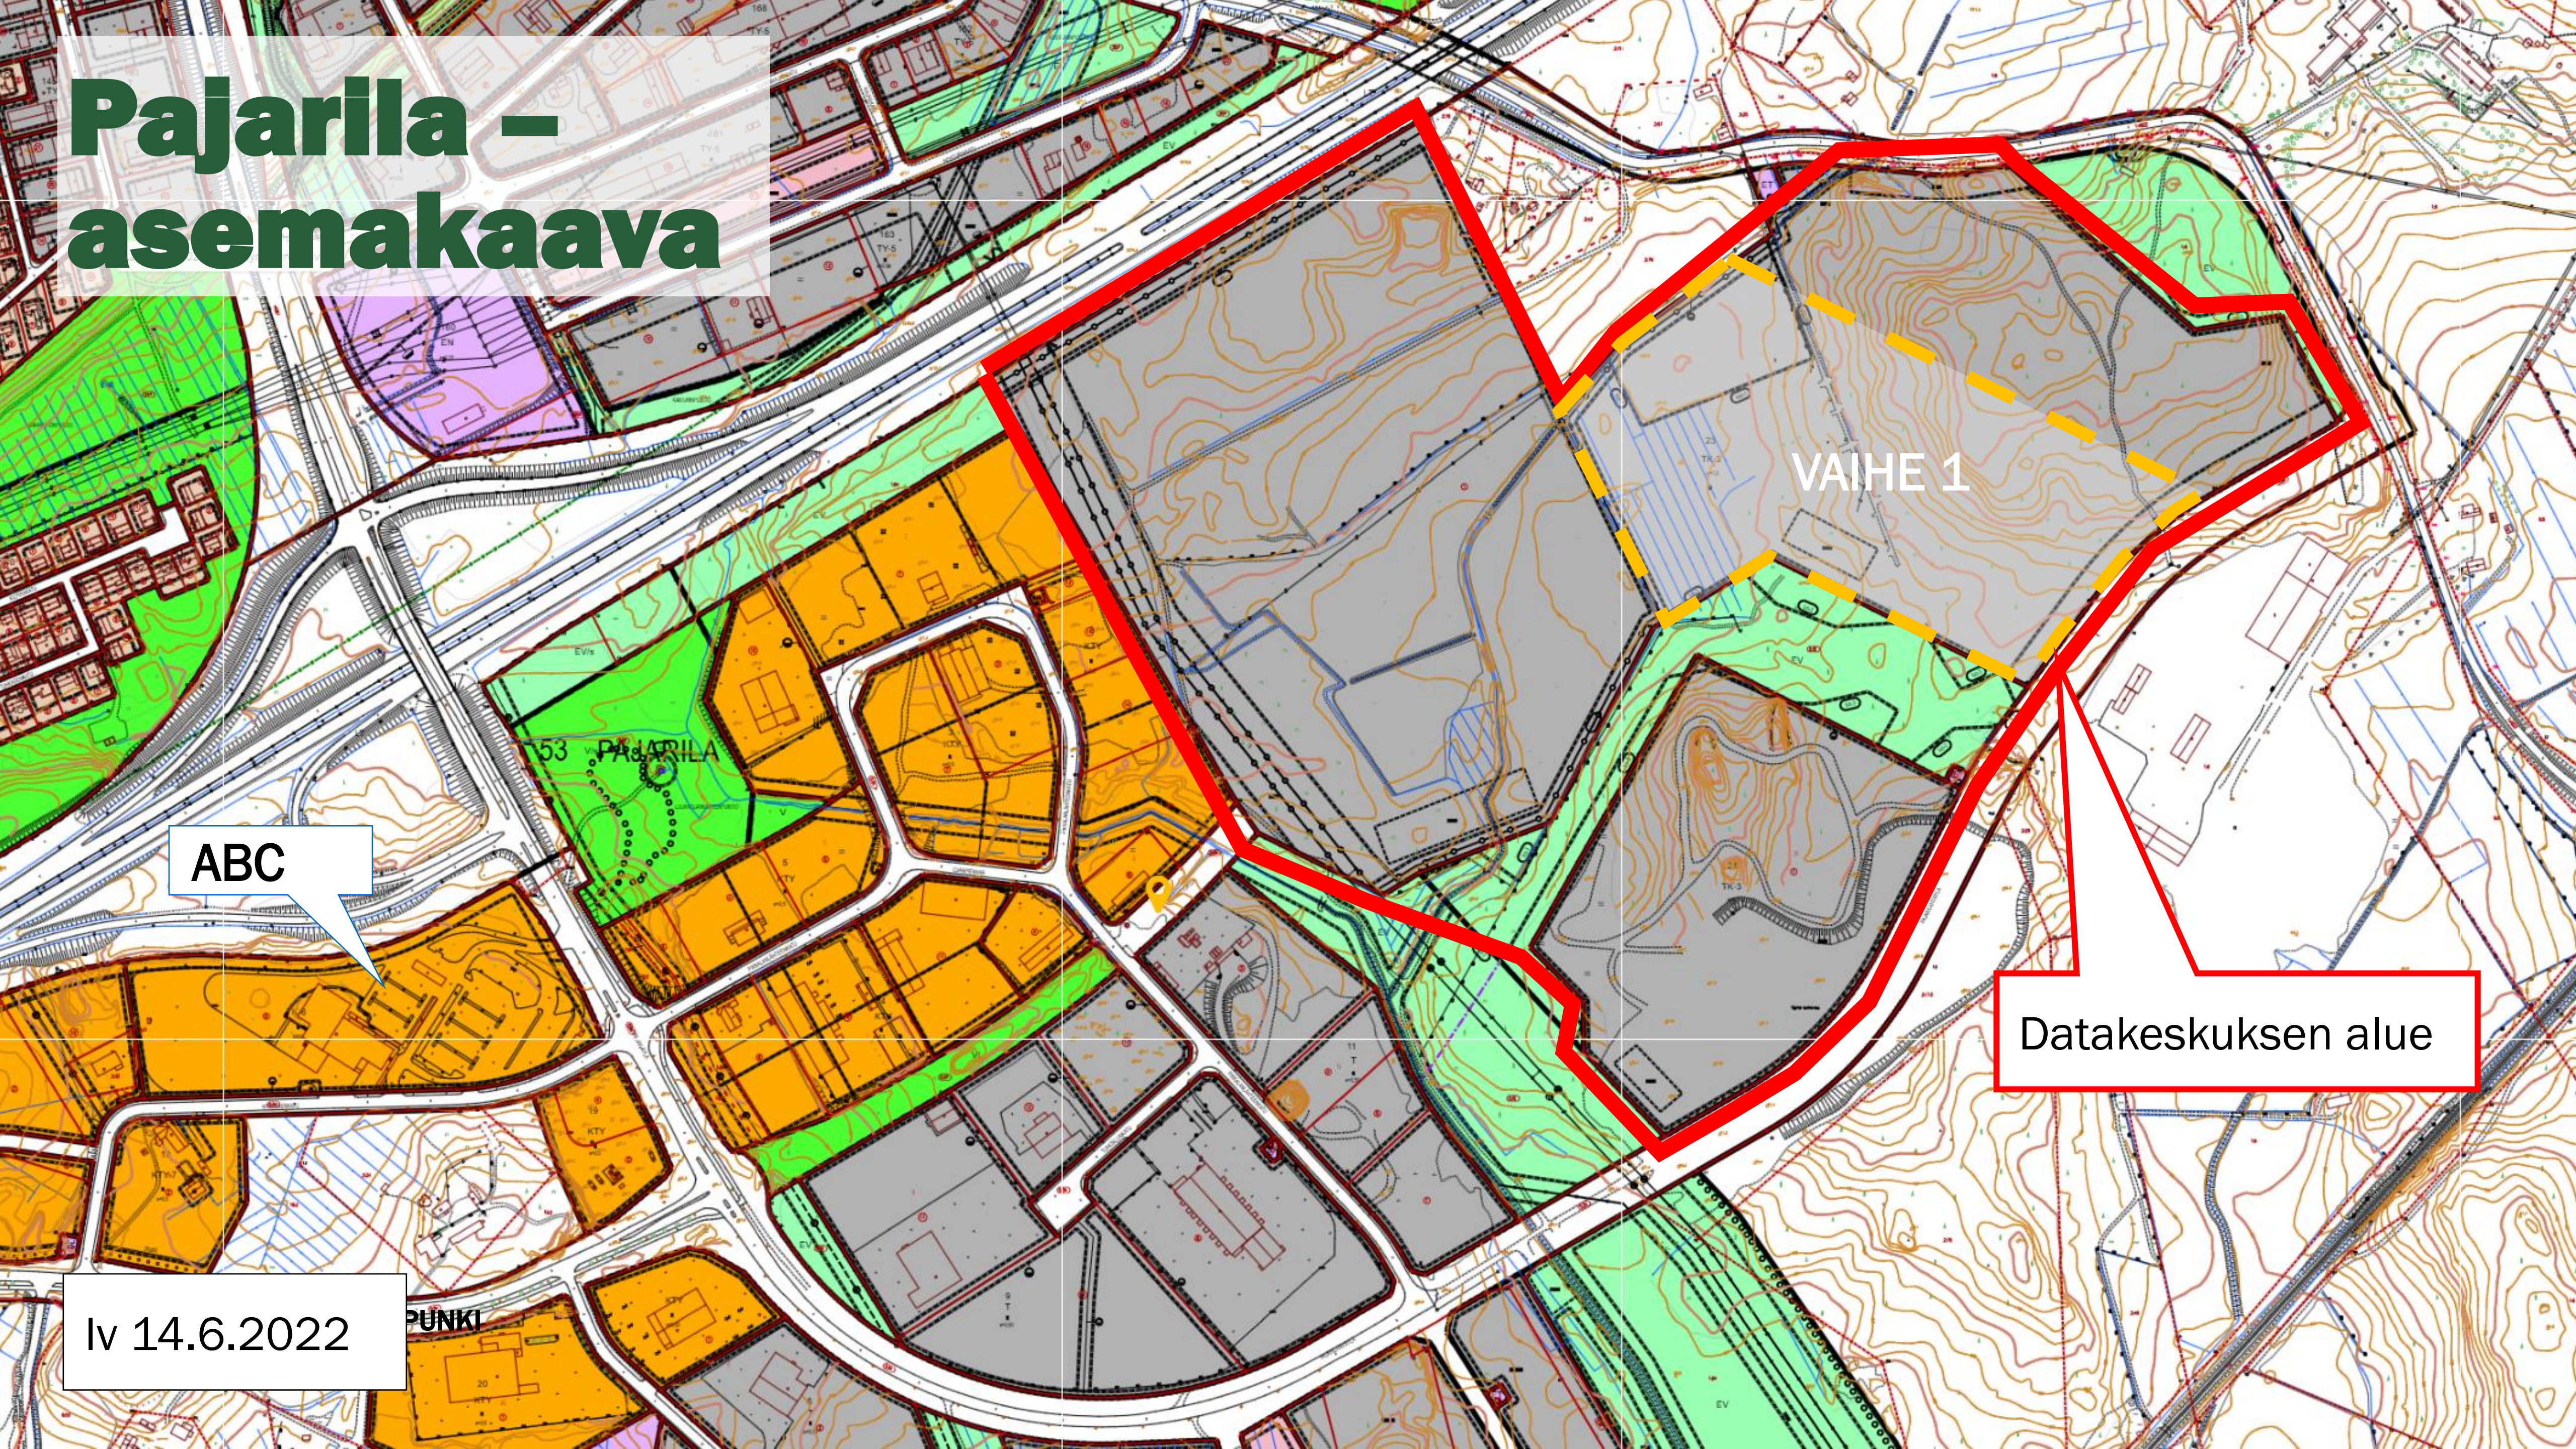

Pajarila – asemakaava

VAIHE 1

ABC

Datakeskuksen alue

Iv 14.6.2022

PUNKKI