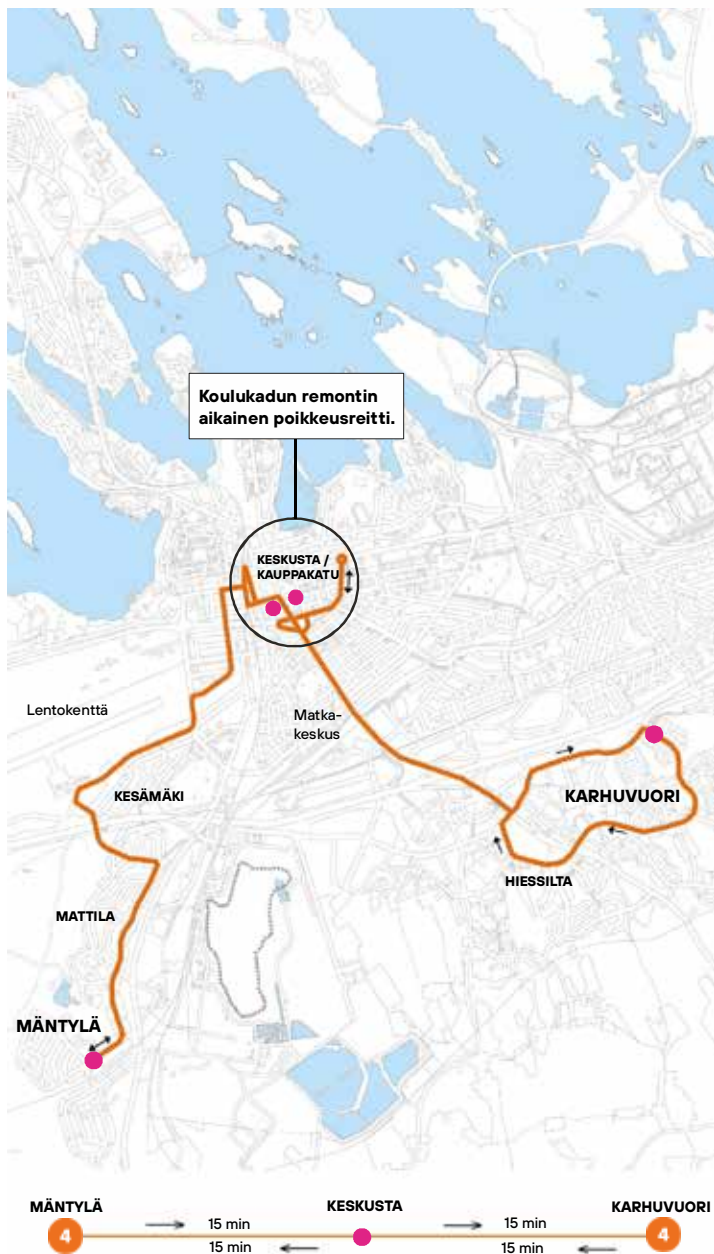

Paikallisliikenteen reittikartta

4 Linja 4 Karhuvuori - Keskusta - Mäntylä

● = tasauspysäkki

Linja 5

Yliopisto - Keskusta(Kauppakatu) - Matkakeskus

Tunnit	MA - PE		LA	SU
	Minuutit			
05				
06	00	30		
07	00	30		
08	00	30	00	
09	00	30	00	
10	00	30	00	00
11	00	30	00	00
12	00	30	00	00
13	00	30	00	00
14	00	30	00	00
15	00	30	00	00
16	00	30	00	00
17	00	30	00	00
18	00		00	00
19	00		00	00
20	00		00	00
21	00		00	00
22	00		00	00
23	00		00	00
00				

Reitti: Yliopisto/Skinnarilankatu-Helsingintie-Suonionkatu-
Valtakatu-Taipalsaarentie-Oksasenkatu-Kauppakatu-Mutkakatu-
Lappeenkatu-Valtakatu- Lepolankatu-Ratakatu / Matkakeskus