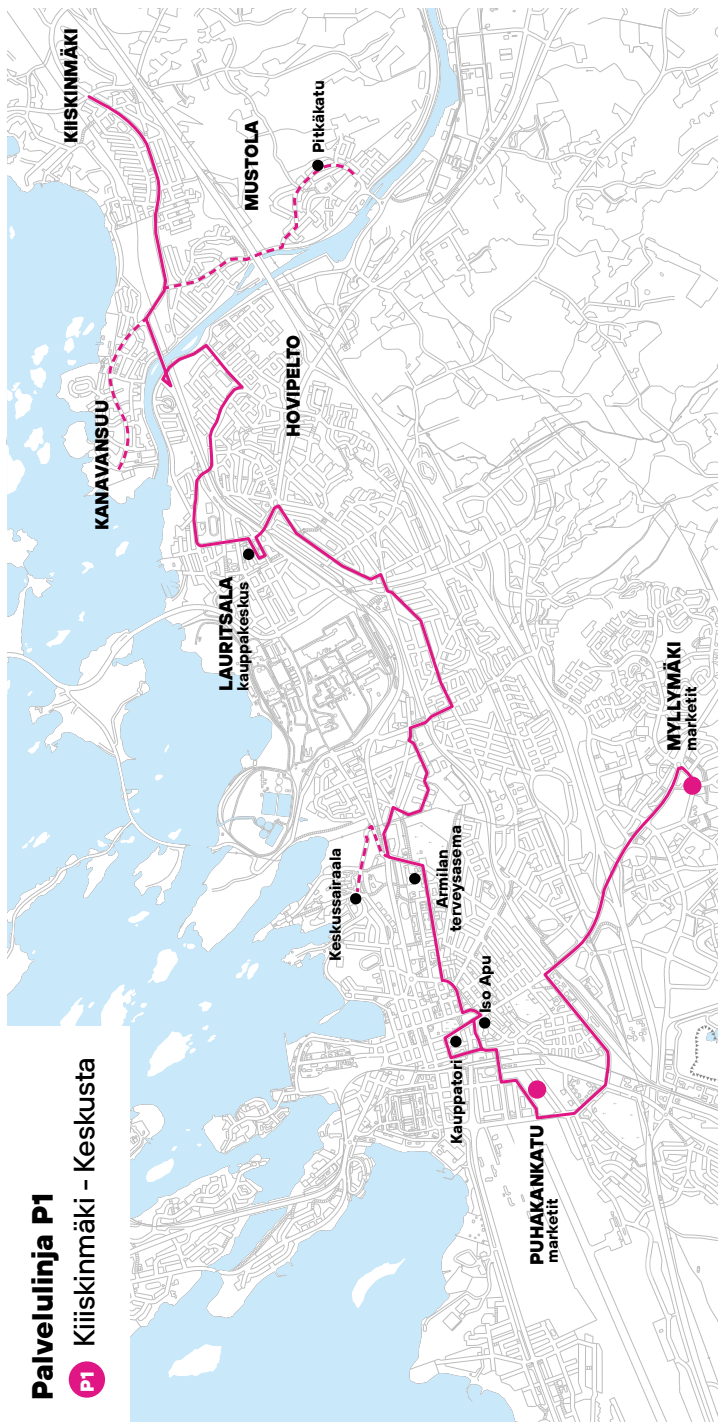

Palvelulinja P1

P1 Kiiiskinmäki - Keskusta