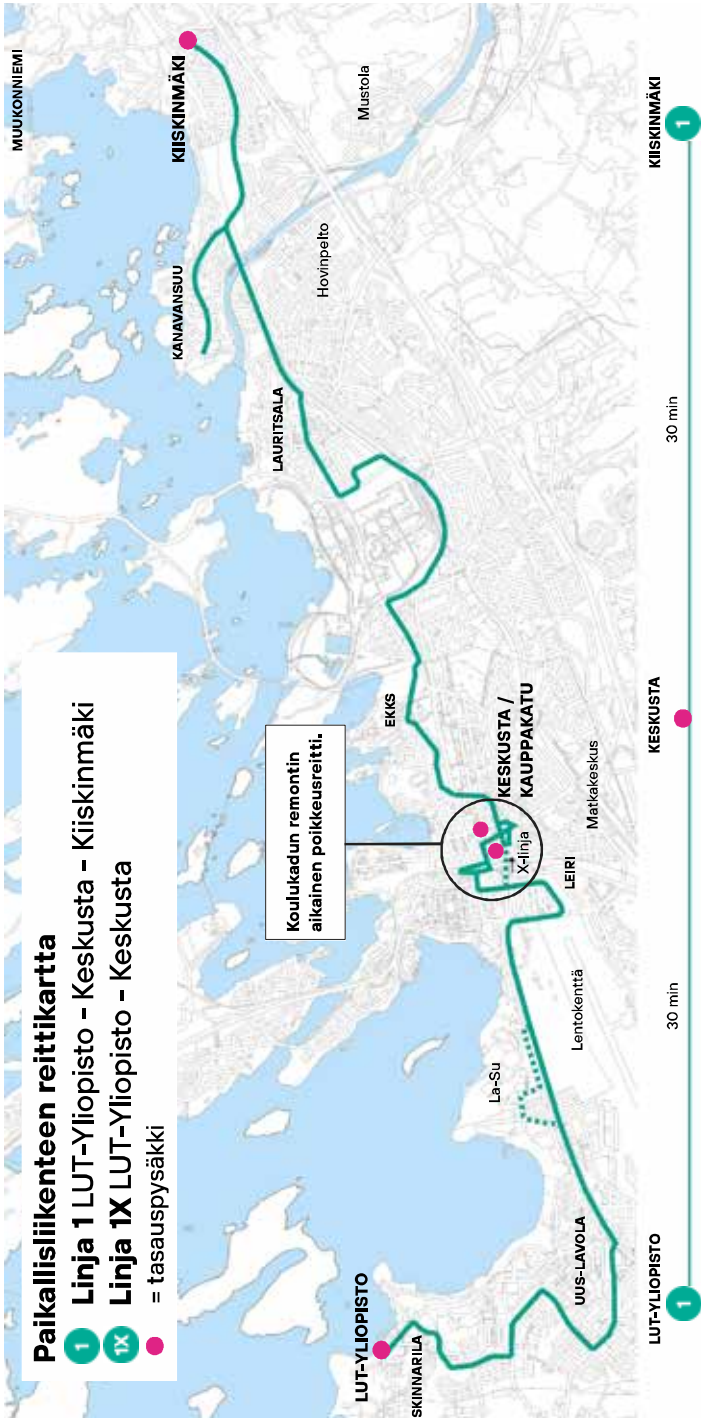

X = Keskusta - Yliopisto

***La-Su:** Ajetaan Huhtiniemen kautta reittiä:

Kuusimäenkatu-Kornetinkatu-Wäinönkatu-Huhtiniemenkatu

Paikallisliikenteen reittikartta

1 Linja 1 LUT-Yliopisto - Keskusta - Kiiskinmäki

1X Linja 1X LUT-Yliopisto - Keskusta

● = tasauspysäkki

Linja 2

Kivisalmi - Keskusta(Kauppakatu) - Hovinpelto

Tunnit	MA - PE	LA	SU
	Minuutit		
05			
06	25 55		
07	25		
08	00 30	30	
09	00 30	00 30	30
10	00 30	00 30	
11	30	00 30	00
12	00	00 30	00 30
13	00 30	00 30	30
14	30	00 30	00
15	00	00 30	00 30
16	00 30	00 30 X	
17	00 30 X	00 30 X	00
18	00 30 X	00 30 X	30
19	00 30 X	00 30 X	
20	00 30 X	00 30 X	00
21	00 30 X	00 30 X	
22	30X(P)	00 30 X	
23			
00			