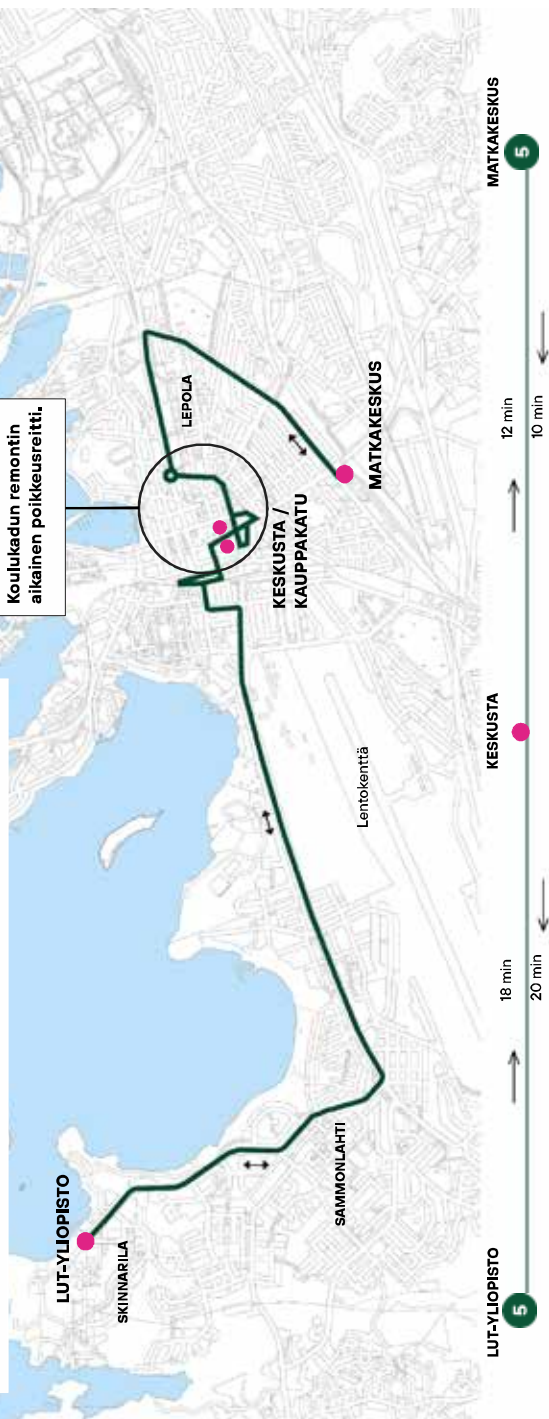

Paikallisliikenteen reittikartta

5 Linja 5 LUT-yliopisto - Keskusta - Matkakeskus

● = tasauspysäkki

Linjat 1, 5 ja 12 yhdistelmä

Keskusta (Kauppakatu) - Yliopisto

Tunnit	MA - PE					LA				SU		
	Linja	5	1	5	1	12	1	5	1	12	1	5
05			40									
06	10		40	45								
07	10	15	40			15		45			45	
08	10	15	40	45		15	40	45			45	
09	10	15	40	45		15	40	45			45	40
10	10	15	40	45		15	40	45			45	40
11	10	15	40	45		15	40	45			45	40
12	10	15	40			15	40	45			45	40
13	10	15	40	45		15	40	45			45	40
14	10	15	40	45		15	40	45			45	40
15	10	15	40	45		15	40	45			45	40
16	10	15	40	45		15	40	45			45	40
17	10	15	40	45		15	40	45			45	40
18		15	40	45		15	40	45			45	40
19		15	40	45		15	40	45			45	40
20		15	40	45		15	40	45			45	40
21		15	40	45		15	40	45			45	40
22		15	40	45		15	40	45			45	40
23			40		15P		40		15			40
00												
01					15P 55P				15 55			
02					35P				35			

P = perjantai