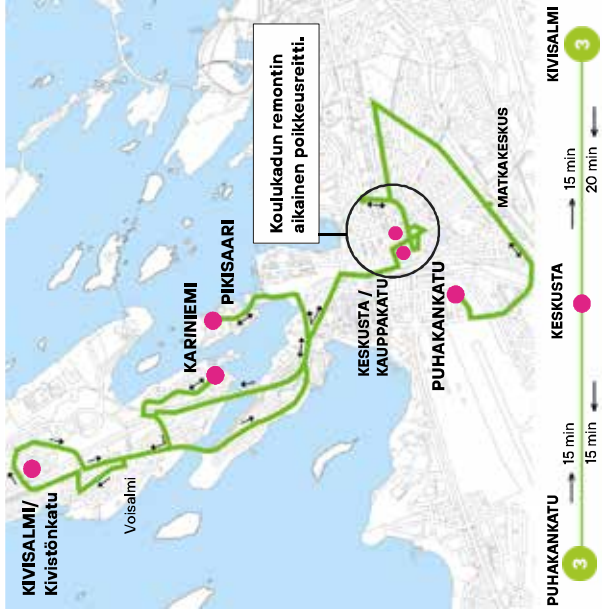

Linja 2 sunnuntaivuorot ajetaan Imatrantietä keskussairaalan kautta

Reitti: Imatrantie-Lappeenkatu-Kirkkokatu-Kauppakatu

H = Imatrantie-Lappeenkatu-Kauppakatu-**MATKAKESKUS klo 5.25**-
Ratakatu-Puhakankatu-Suonionkatu-Valtakatu-**Kauppakatu klo 5.35**.
(Vuoro ei liikennöi Kivisalmeen)

Koulukadun remontin aikainen poikkeusreitti bussiliikenteelle

- = uusi väliaikainen reitti
- = väliaikaisesti poistuva reitti
- = väliaikaisesti poistuva pysäkki
- = bussipysäkki
- = väliaikainen tasauspysäkki

Paikallisliikenteen reittikartta

Linja 3 Puhakank. - Keskusta - Kivisalmi

● = tasauspysäkki

Huom. Linja 3 mahdollisesti kesällä poikkeusreitillä Satamatiellä. Tiedotamme asiasta tarkemmin sähköisissä kanavissamme.