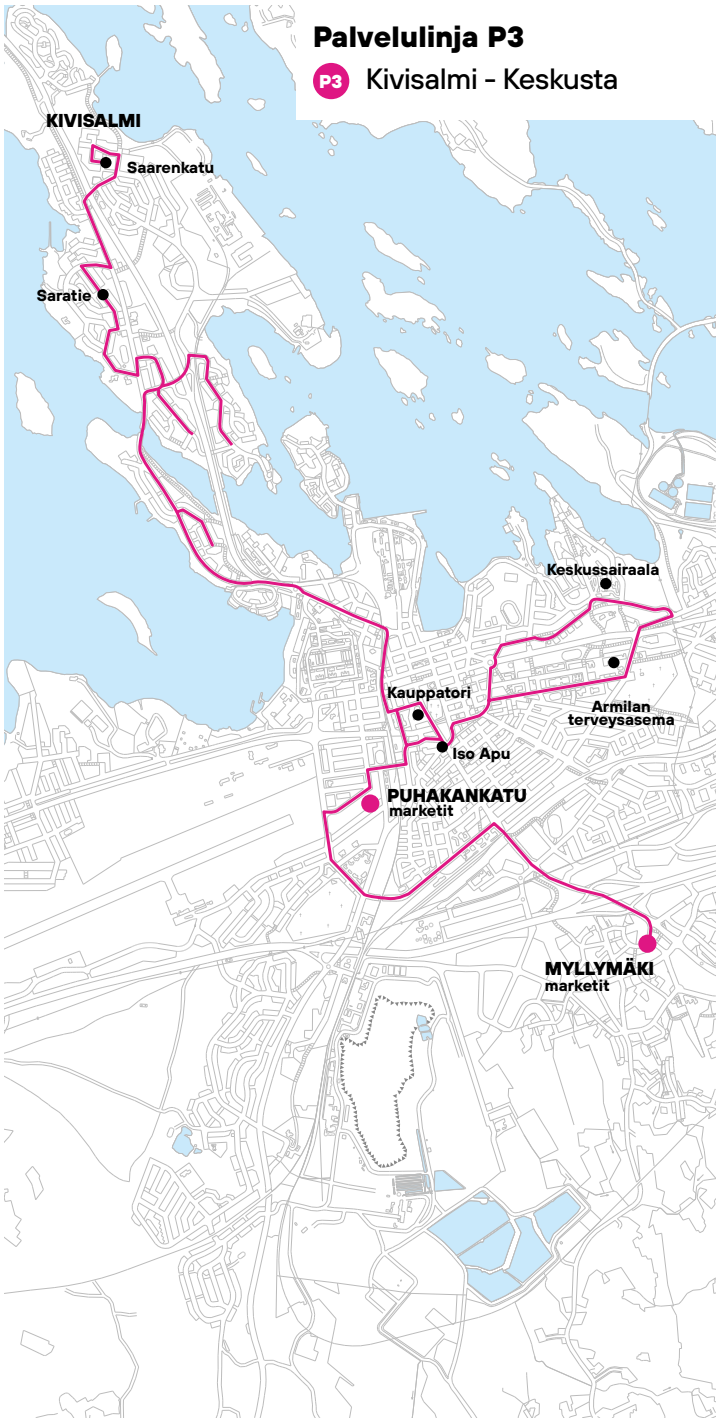

Palvelulinja P3

P3 Kivisalmi - Keskusta