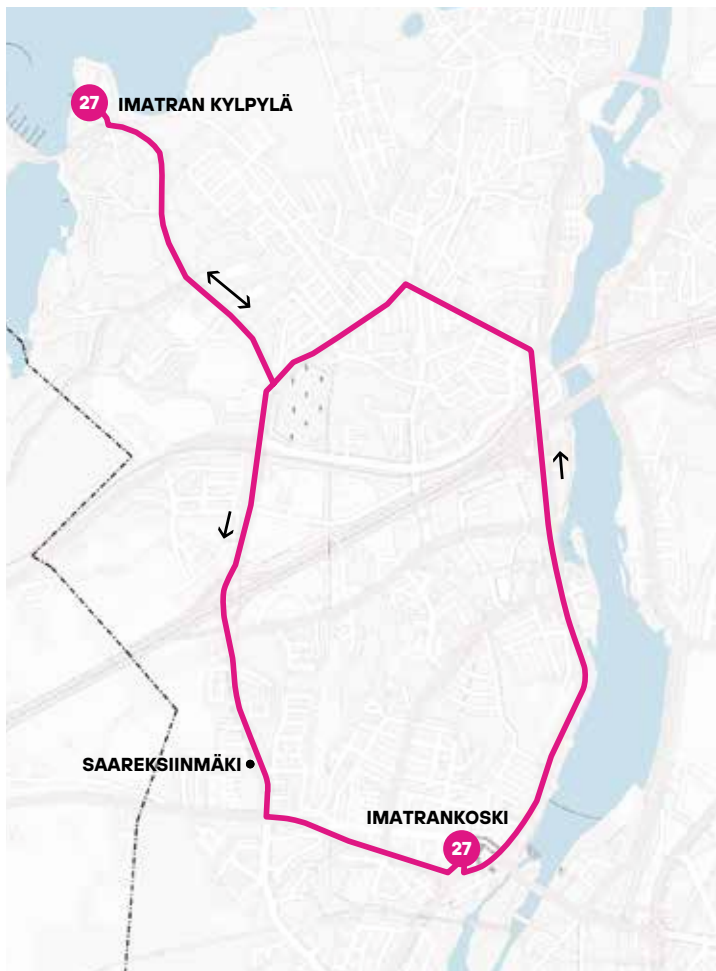

Linjat 21 ja 22

- 21 Vuoksenniska – Imatrankoski – Keskusasema – Vuoksenniska
- 22 Vuoksenniska – Keskusasema – Imatrankoski – Vuoksenniska

● = tasauspysäkki

— = reitti Imatran ajojen aikana

- - = väliaikaisesti poistuva reitti

Linja 23

23 Jakola – Imatrankoski – Keskusasema – Vuoksenniska – Huhtanen

- = taseuspysäkki
- = reitti Imatran ajojen aikana
- - = väliaikaisesti poistuva reitti

Linja 27

27 Imatrankoski – Imatran Kylpylä

Imatrankoskella lähtöpysäkki
Taksikopin puolella.

Linja 28

28 Imatrankoski – Holiday Club Saimaa

Imatrankoskella lähtöpysäkki
Teatterin puolella.