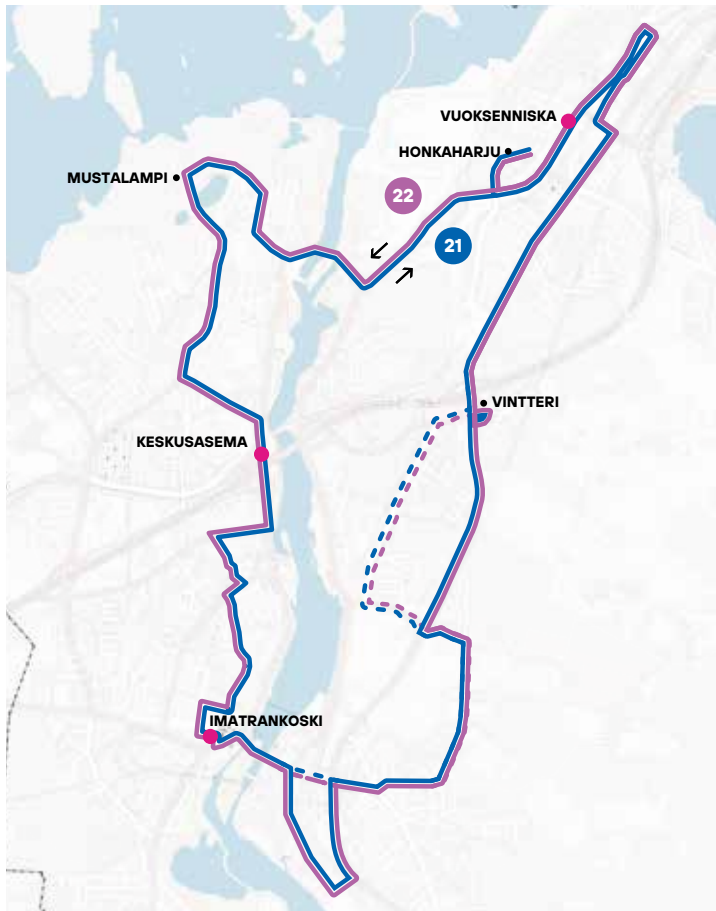

Linjat 21 ja 22

- 21 Vuoksenniska – Imatrankoski – Keskusasema – Vuoksenniska
- 22 Vuoksenniska – Keskusasema – Imatrankoski – Vuoksenniska

● = tasauspysäkki

— = reitti Imatran ajojen aikana

- - = väliaikaisesti poistuva reitti

Linja 23

23 Jakola – Imatrankoski – Keskusasema – Vuoksenniska – Huhtanen

- = taseuspysäkki
- = reitti Imatran ajojen aikana
- - = väliaikaisesti poistuva reitti

Linja 27

27 Imatrankoski – Imatran Kylpylä

Imatrankoskella lähtöpysäkki
Taksikopin puolella.

Linja 28

28 Imatrankoski – Holiday Club Saimaa

Imatrankoskella lähtöpysäkki
Teatterin puolella.