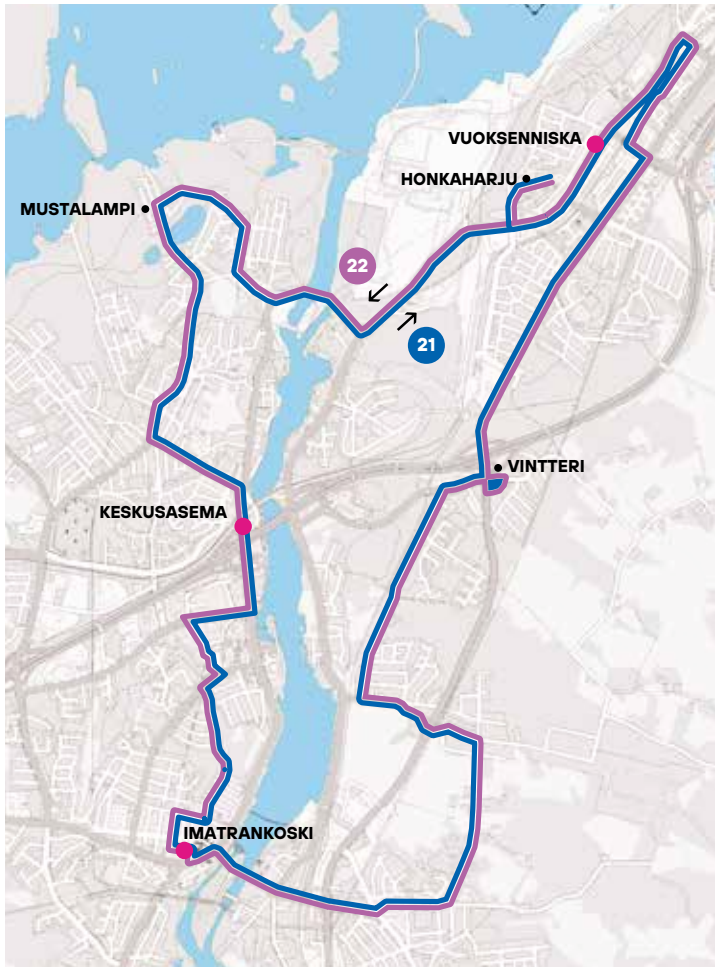

Linjat 21 ja 22

1. 21 Vuoksenniska – Imatrankoski – Keskusasema – Vuoksenniska
   - 22 Vuoksenniska – Keskusasema – Imatrankoski – Vuoksenniska
2. = tasauspysäkki