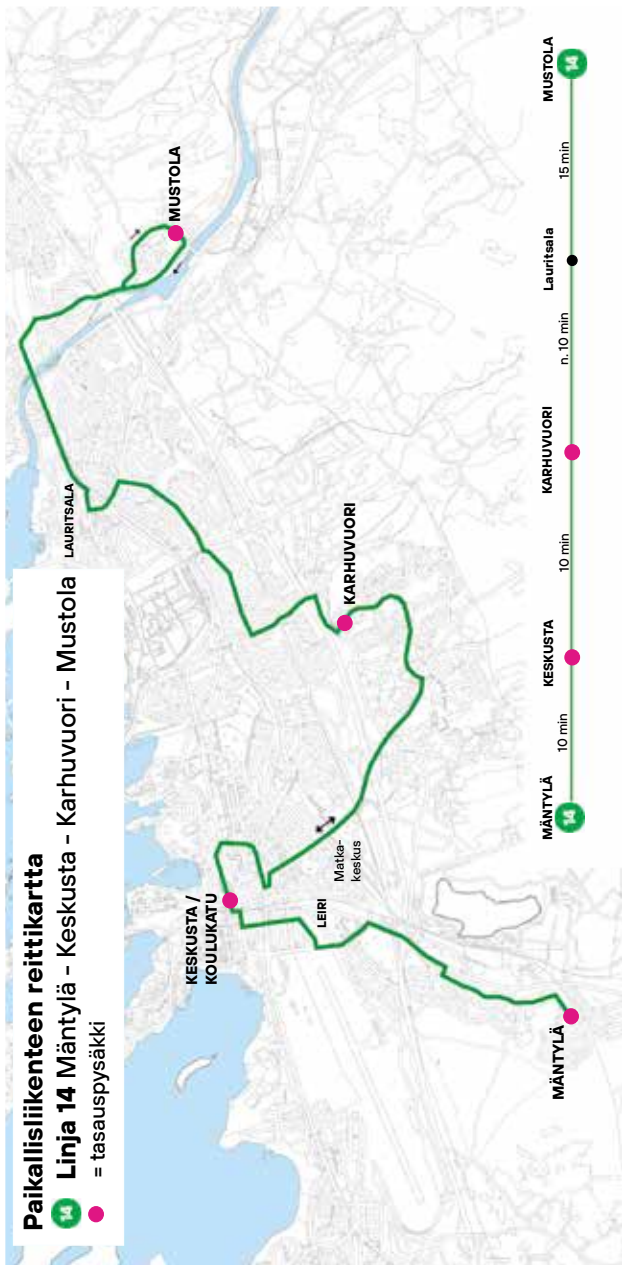

* = arvioituja ohitusajoja

Paikallisliikenteen reittikartta

Linja 14 Mäntylä - Keskusta - Karhuvuori - Mustola

● = taseuspysäkki

♥ Imatran kesäteatterissa ♥
sydämettömän sydämellinen
musiikkikomedial

Mika Waltari