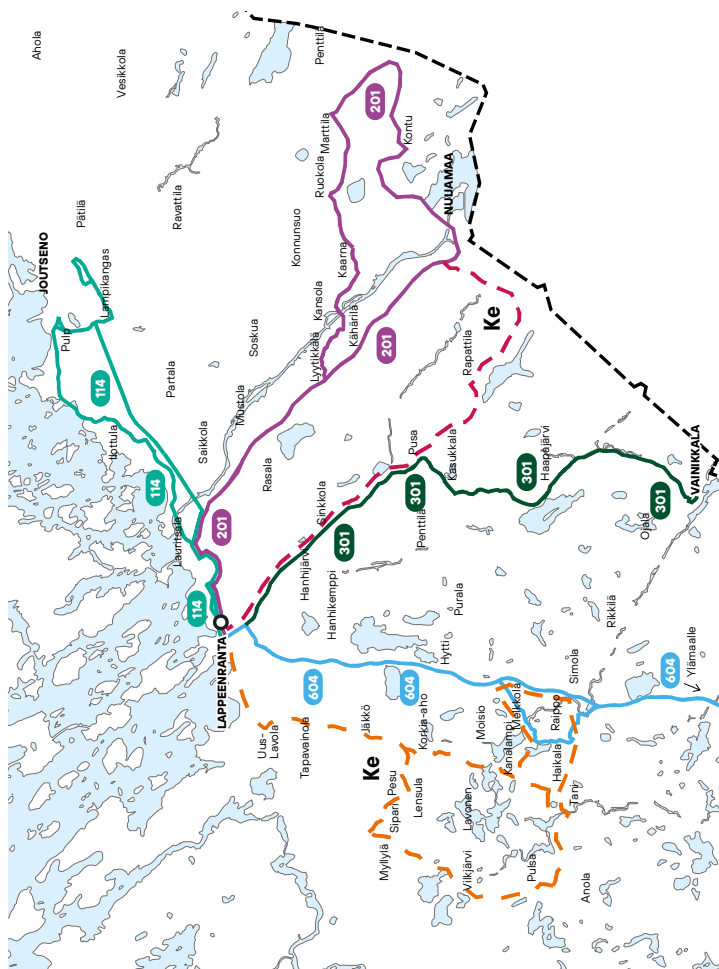

Lähiliikenteen reitit

604

Hytti-Simola-Rikkilä-Ylämaa Vaalimaantien suunta

301

Vainikkala Viipurintien suunta

201

Nuijamaa Nuijamaantien suunta

114

Lappeenranta-Joutseno Joutsenon suuntaan

--- Kutsutaksi keskiiviikkoisin Tani-Pulsa-Sipari

--- Kutsutaksi keskiiviikkoisin

Nuijamaa-Rapattila-Lpr/keskusta