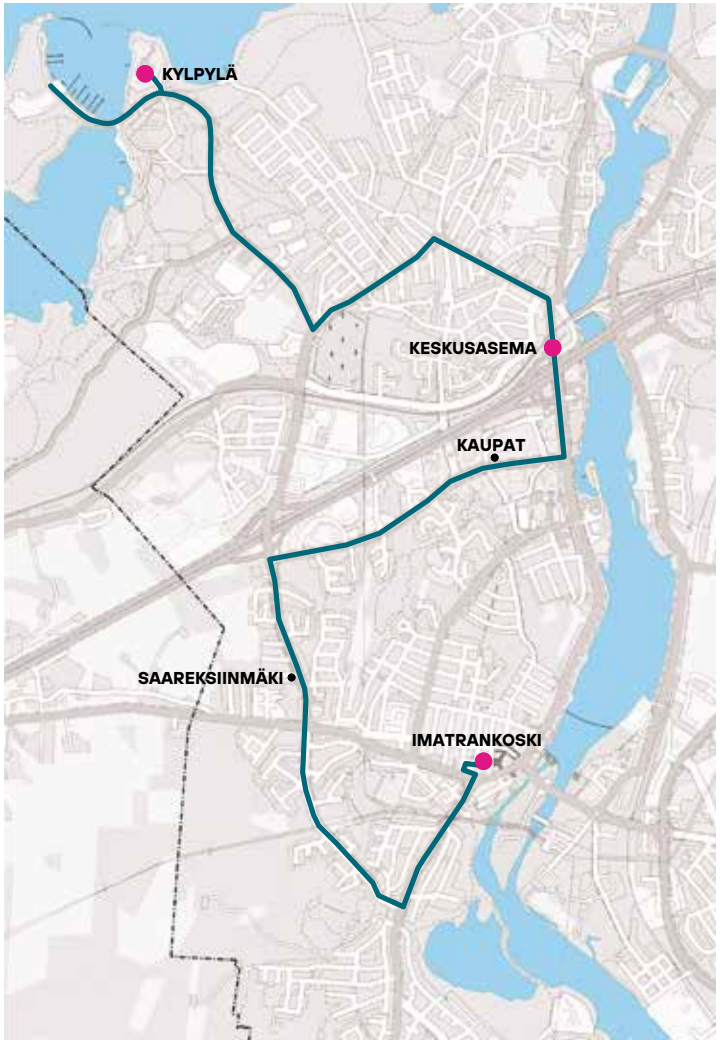

* = arvioitu ajoaika

Linja ei käy kauppojen pihassa.

Linja käy Kylpylällä vain tarvittaessa Lammassaareen päin mentäessä.

Linja 25

25 Imatrankoski – Keskusasema – Kylpylä

● = taseuspysäkki

Imatran kauppataksi