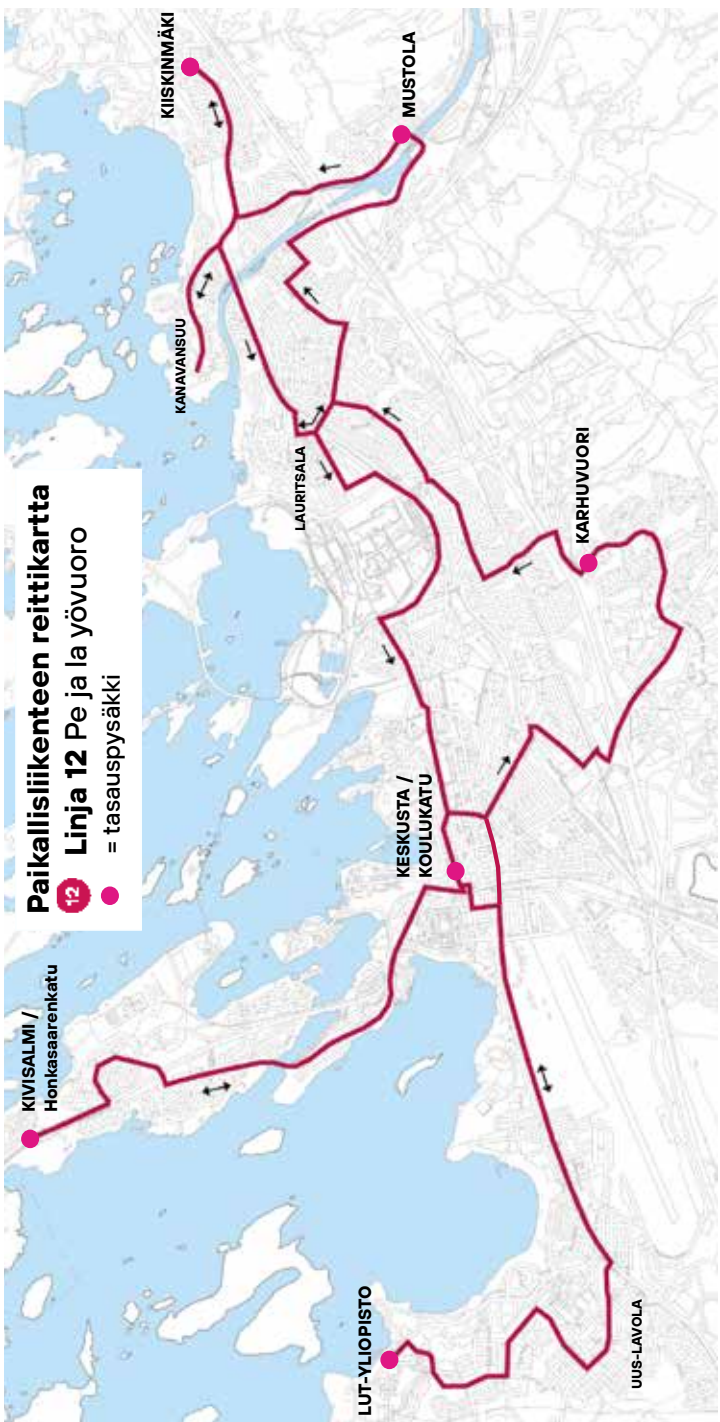

Paikallisiikenteen reittikartta
Linja 12 Pe ja la yövuoro
= tasauspysäkki