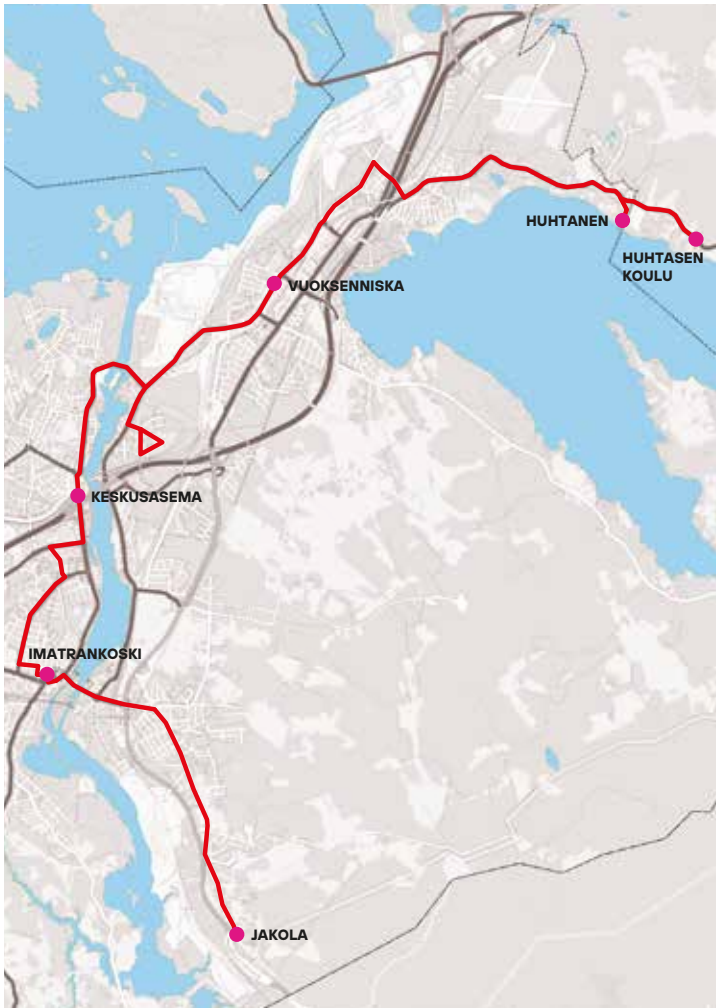

Linja 23

23 Jakola – Imatrankoski – Keskusasema – Vuoksenniska – Huhtanen

● = taseuspysäkki