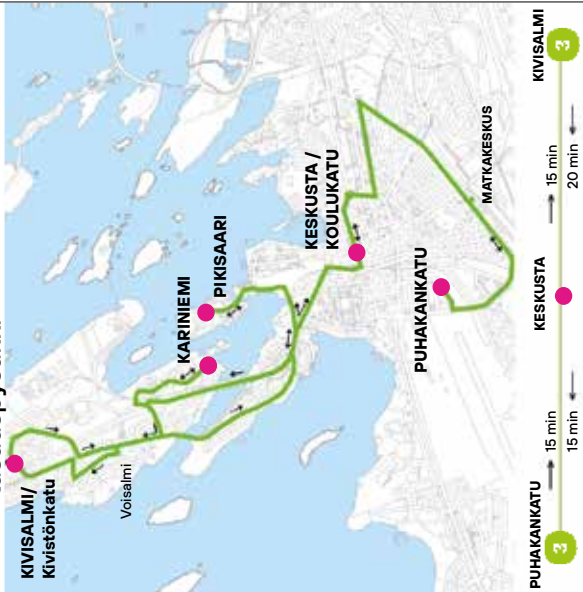

(Vuoro ei liikennöi Kivisalmeen)

Lappeenrannan

HIEKKA- LINNA

SANDCASTLE

Avoinna päivittäin
6.6.–30.8.2026 klo 10–21
Satamatie 13 A
Vapaa pääsy!

Koe
Suomen
makein
kesä!

Lappeenrannan kesäseikkailu
kutsuu vierailemaan makeissa
yrityksissä ja palkitsee sinut
laatikollisella karkkia!

makeinkesä.fi

LAPPEENRANTA

unicef

Paikallisiikenteen reittikartta

3 Linja 3 Puhakank. - Keskusta - Kivisalmi

● = taseauspysäkki

Linja 3

Puhakankatu - Keskusta - Pikisaari -
Kariniemi - Kivisalmi

Reitti:

Puhakankatu-Lavolankatu-Ratakatu-Matkakeskus-Lepolankatu-Armilankatu-Koulukatu-Taipalsaarentie-Satamatie-Pikisaarentie-Satamatie-Taipalsaarentie-Mainikkikatu-Kivisalmenkatu-Voisalmentie-Saratie-Voisalmentie-Kivistönkatu-Piiluvankatu-Voisalmentie-Tyyseniementie-Satamatie-Pikisaarentie-Satamatie-Taipalsaarentie-Koulukatu-Liikenneympyrä-Armilankatu-Lepolankatu-Matkakeskus-Ratakatu-Lavolankatu-Puhakankatu