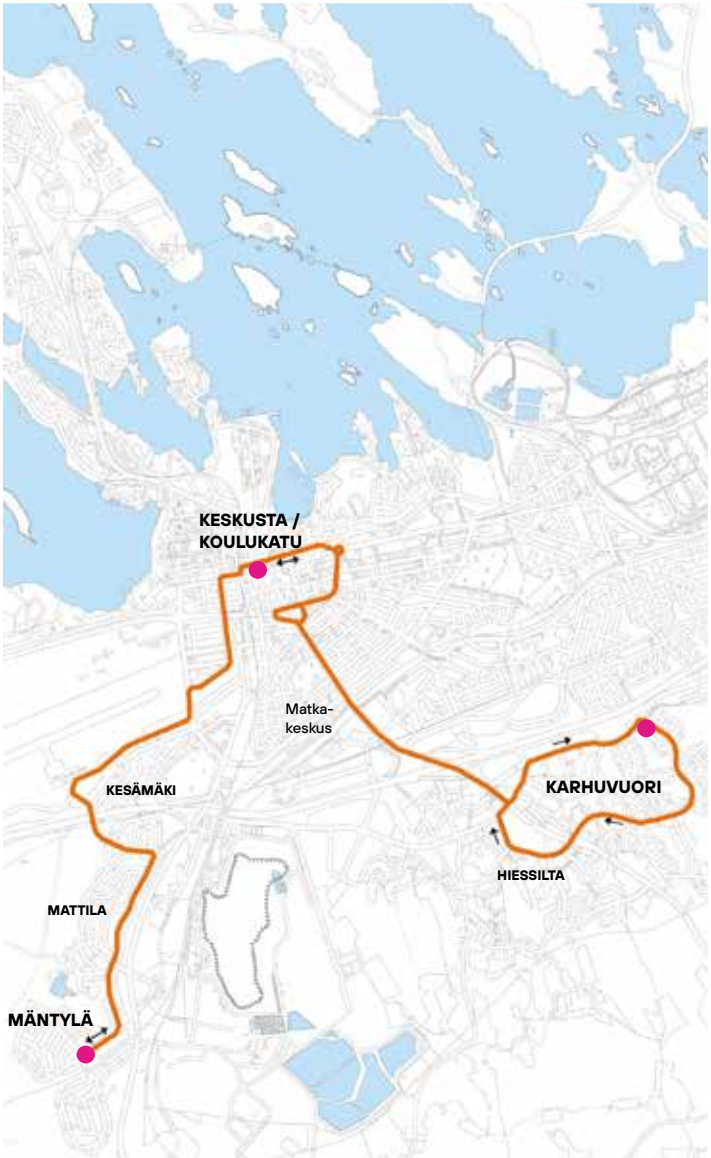

Paikallisliikenteen reittikartta

4 Linja 4 Karhuvuori - Keskusta - Mäntylä

● = tasauspysäkki

MÄNTYLÄ

4

→ 15 min

KESKUSTA

← 15 min

→ 15 min

KARHUVUORI

4

← 15 min

Linja 5

Yliopisto - Keskusta - Matkakeskus

	MA - PE	LA	SU
Tunnit	Minuutit		
05	55		
06	30 50		
07	30 55	55	
08	30	55	
09	00 30 55	55	55
10	30 55	55	55
11	30		
12	00 30	00	00
13	00 30	00	00
14	00 30	00	00
15	00 30	00	00
16	00 30	00	00
17	00 30	00	00
18	00 30	00	00
19	00 30	00	00
20	00	00	00
21	15	00	15
22	10	00	10
23	05	00	05
00			

Reitti: Yliopisto/Skinnarilankatu-Helsingintie-Suonionkatu-
Valtakatu-Koulukatu-Valtakatu-Lepolankatu-Ratakatu/Matkakeskus