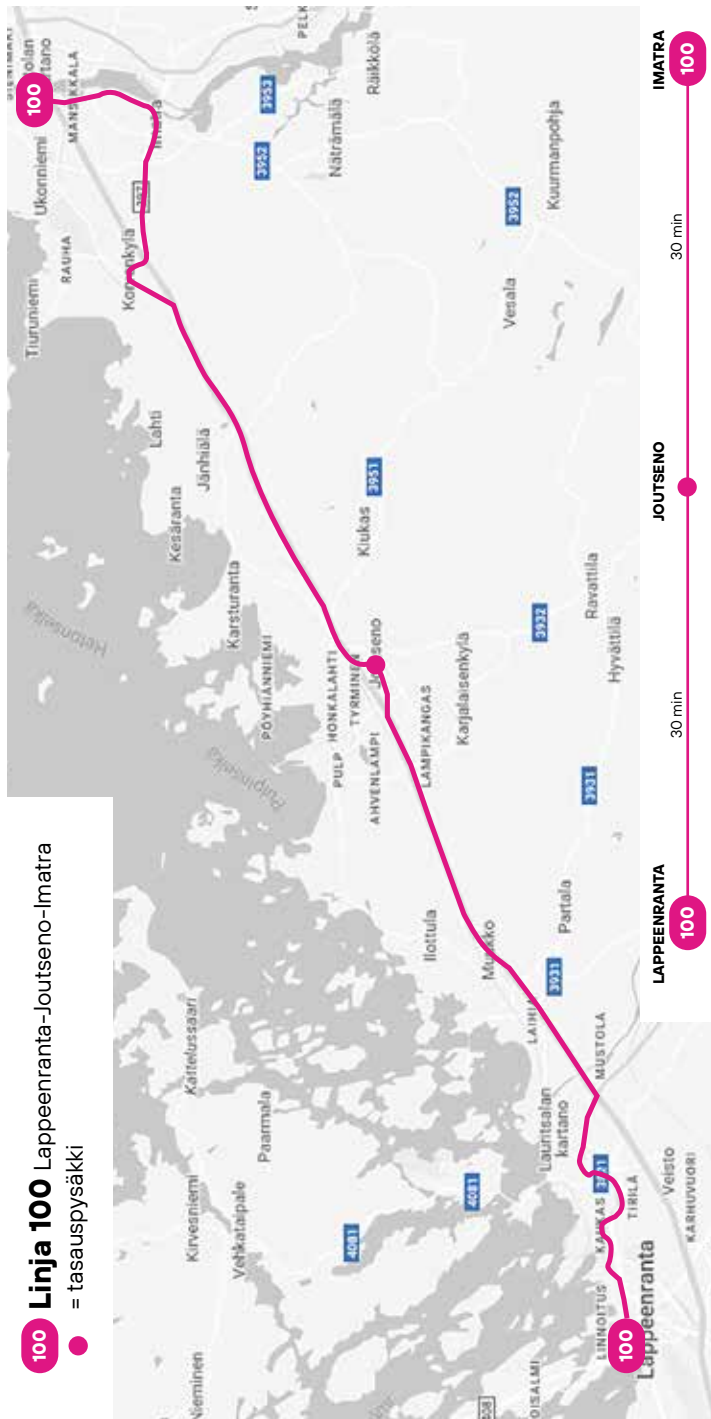

Linjat 100

Imatra - Joutseno - Lappeenranta

Lauantai ja Sunnuntai				
	→			
Linja	Imatra	Korvenkylä	Joutseno	LPR/ Kouluk.
100	07.45	x	08.15	08.45
100	10.10	x	10.40	11.10
100	12.10	x	12.40	13.10
100	14.10	x	14.40	15.10
100	16.10	x	16.40	17.10
100	18.10	x	18.40	19.10
100	20.10	x	20.40	21.10

Reitti: Tainionkoskentie-Helsingintie-Olavinkatu-Helsingintie-Imatranväylä-Asematie-Jänhiäläntie-Kotakorventie-Kuutostie-Saimaantie-Keskuskatu-Teollisuustie-Kuutostie-Karjalantie-Yhteistyönkatu-Lauritsalantie-Standertskjöldinkatu-Kaukaankatu-Imatrantie-Urheilukatu-Oikokatu-Koulukatu

Liikennöitsijä Kymen Charterline Oy,
puh. 020 710 9700

x = ajetaan kyseisen kylän / paikan kautta

100 Linja 100 Lappeenranta-Joutseno-Imatra
= tasauspysäkki