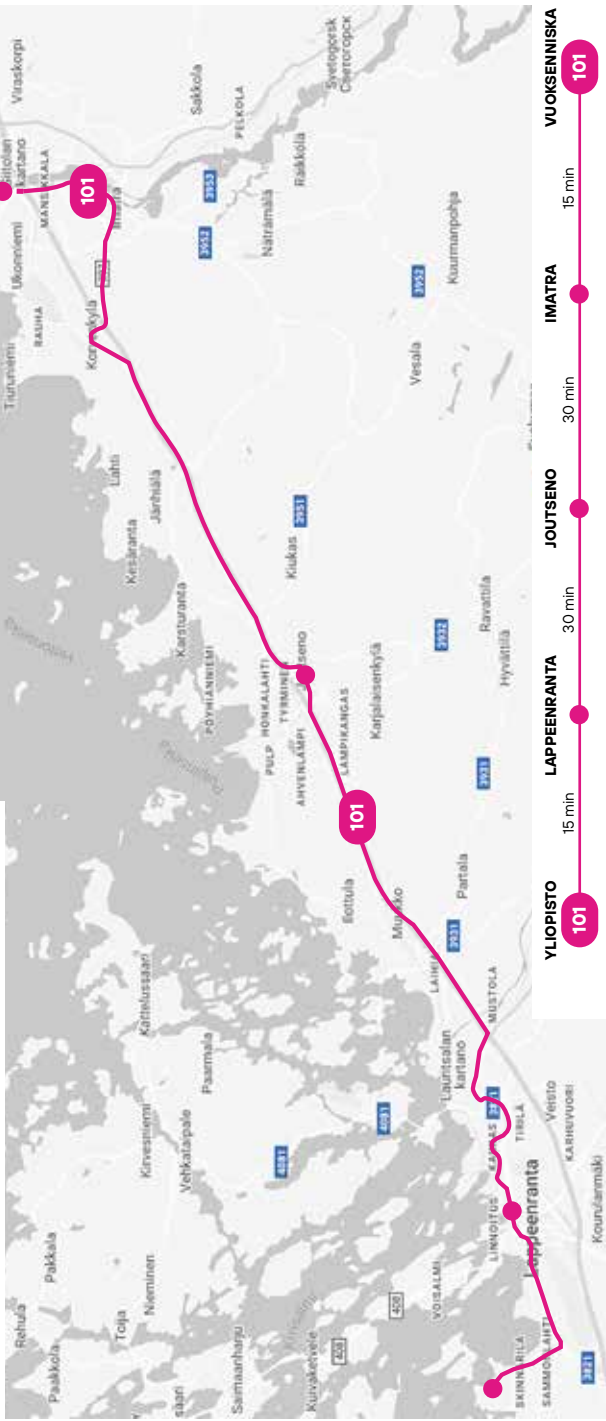

101 Linja 101 Lappeenranta-Joutseno-Imatra

= tasauspysäkki