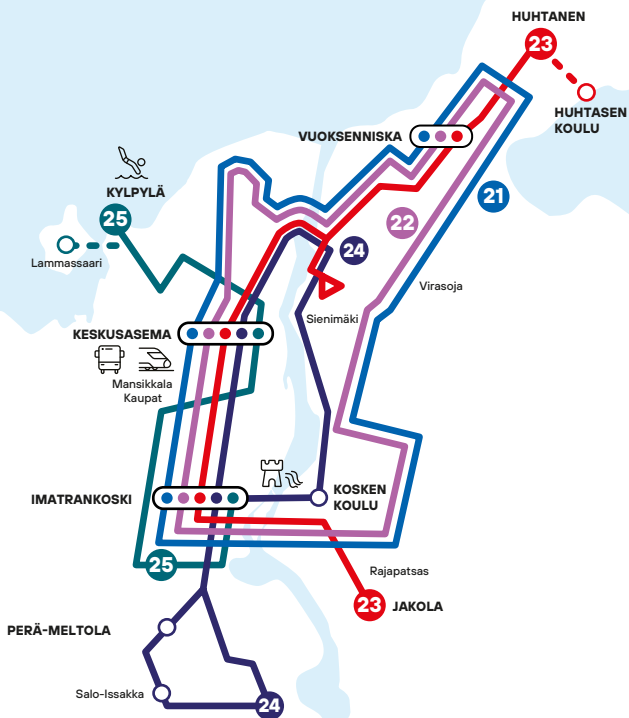

- **21** Vuoksenniska – Imatrankoski – Keskusasema – Vuoksenniska
- **22** Vuoksenniska – Keskusasema – Imatrankoski – Vuoksenniska
- **23** Jakola – Imatrankoski – Keskusasema – Vuoksenniska – Huhtanen
- **24** Tainionkoski – Imatrankoski – Salo-Issakka
  (vain talviaikataulukaudella)
- **25** Imatrankoski – Keskusasema – Kylpylä

○ □ pysäkki

--- osa vuoroista