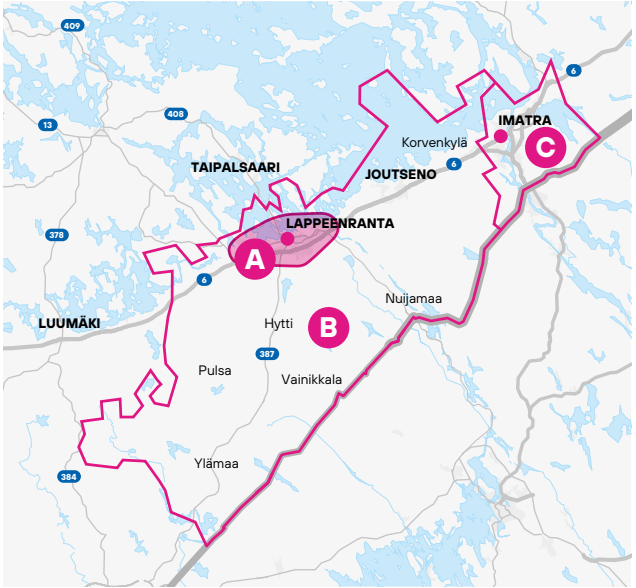

Jouko-reittiopas lappeenranta.digitransit.fi

Missä Jouko matkaa?

Jouko-sovellus kertoo reaaliaikaisesti, missä bussit ovat parhaillaan menossa. Lataa sovelluskaupasta.

Waltti Mobiili on sovellus, jolla voit ostaa makaliput ja suunnitella reittisi kätevästi reittioppaan avulla.

Lappeenrannan seudun joukkoliikenteen lipputuotteet ja hinnat

HINTAVYÖHYKKEET

Lappeenrannan seudun joukkoliikenteessä on käytössä 3 vyöhykettä.

- A-VYÖHYKE** Lappeenrannan paikallisliikennealue
- B-VYÖHYKE** muu joukkoliikennealue
- C-VYÖHYKE** Imatran paikallisliikennealue