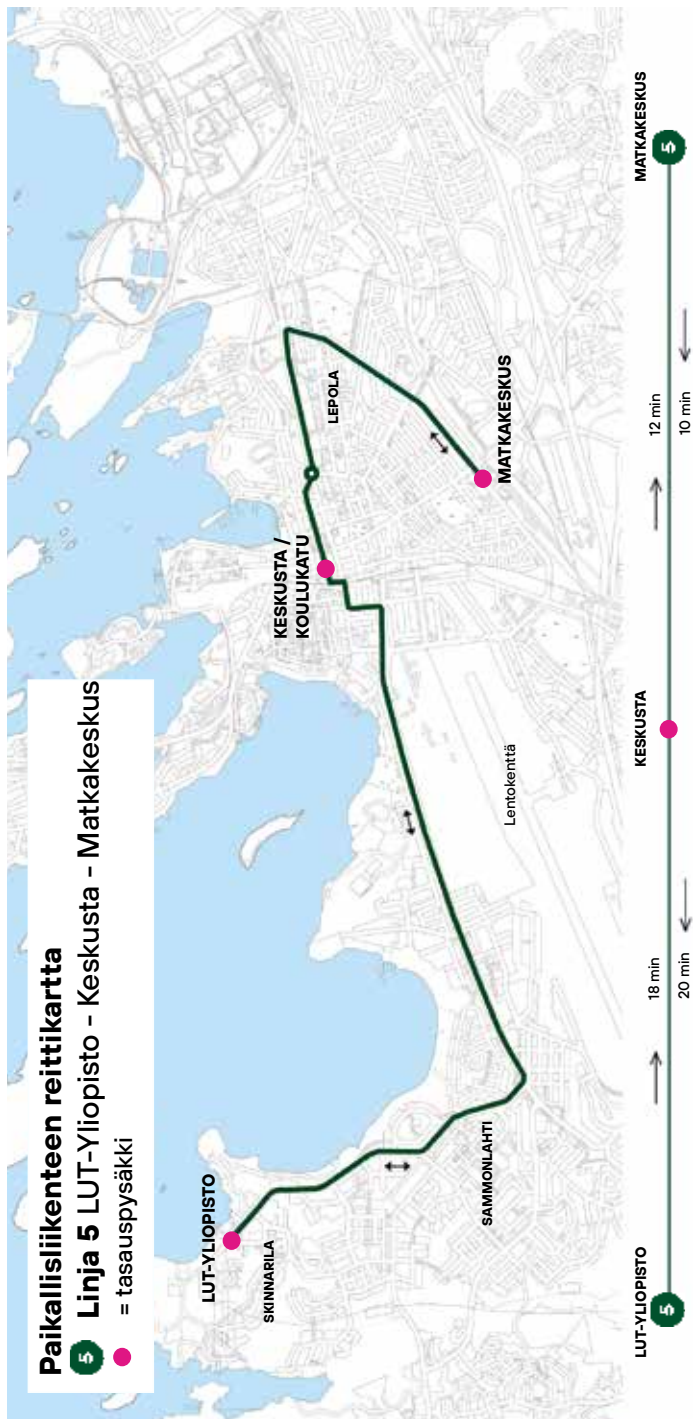

Paikallisliikenteen reittikartta

5 Linja 5 LUT-Yliopisto - Keskusta - Matkakeskus

● = taseuspysäkki

Linjat 1, 5 ja 12 yhdistelmä

Keskusta - Yliopisto

MA - PE

LA

SU

Tunnit	Minuutit											
	Linja	5	1	5	5	1	101	1	5	1	1	5
05	35											
06	10		35		45							
07	10	15	35			25	15		45		45	
08	10	15	45		45		15	35	45		45	
09	10	15	25	40	45		15	35	45	45	35	
10	10	15	35		45		15	35	45	45	35	
11	10	15	45		45		15	45	45	45	45	
12	10	15	40		45		15	40	45	45	40	
13	10	15	40		45		15	40	45	45	40	
14	10	15	40		45		15	40	45	45	40	
15	10	15	40		45		15	40	45	45	40	
16	10	15	40		45		15	40	45	45	40	
17	10	15	40		45		15	40	45	45	40	
18	10	15	45		45		15	40	45	45	45	
19	10	15	45		45		15	40	45	45	45	
20		15			45		15	40	45	45		
21	00	15	55		45		15	40	45	45	00	55
22	50	15			45		15	40	45	45	50	
23	45							45			45	
00								25				
01												
02												

Linja 12 viikonlopun yöliikenne:

Perjantaina ja lauantaina **klo 23:15, 01:15, 01:55 ja 02:35**