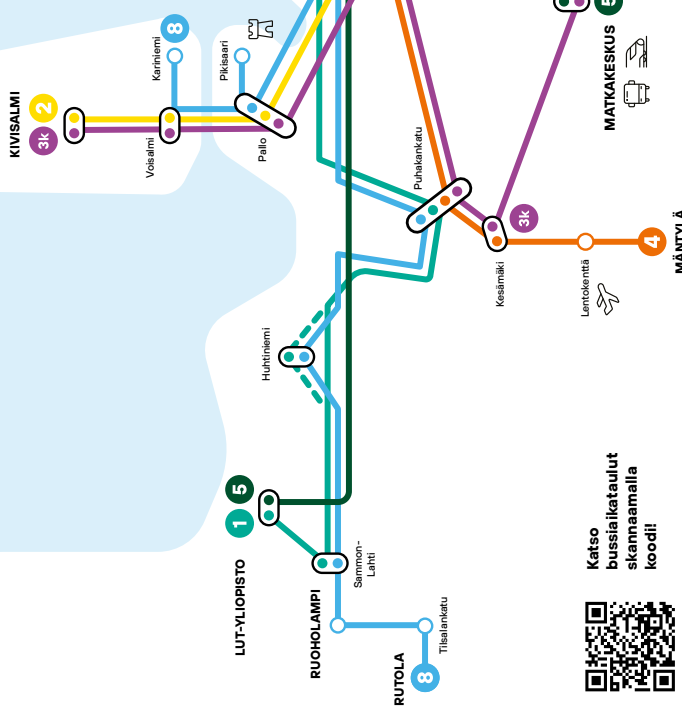

> Osto-oikeus koskee kaikkia päätoimisia opiskelijoita.
Opiskelijan ei tarvitse olla kirjoilla Lappeenrannassa tai
Imatralla.

Lappeenrannan paikallisliikenne

Sisällysluettelo

Sivu

LINJA 1	Yliopisto - Keskusta - Kanavansuu - Kiiskinmäki	10 - 14
LINJA 1X	Yliopisto-Keskusta-Yliopisto	10 ja 14
LINJA 2	Kivisalmi - Keskusta - Hovinpelto	16 - 19
LINJAT 1,2,7,12,14	Keskusta - Lauritsala yhdistelmä	21
LINJAT 1,2,7,12,14	Lauritsala - Keskusta yhdistelmä	22
LINJAT 1,2,7	Keskussairaala - Keskusta	23
LINJA 3	Puhakank. - Keskusta - Pikisaari - Kariniemi - Kivisalmi	25
LINJA 4	Karhuvuori - Keskusta - Mäntylä	26 - 29
LINJA 5	Yliopisto - Keskusta - Matkakeskus	31 - 34
LINJAT 1, 5 ja 12	Keskusta - Yliopisto yhdistelmät	36 - 37
LINJA 7	Mustola - Keskusta	38
LINJA 8	Rutola - Ruoholampi - Keskusta - Pikisaari - Kariniemi	40
LINJA 12	Viikonlopun yöliikenne	42
LINJA 14	Mäntylä - Keskusta - Karhuvuori - Mustola	44

Reitti- ja pysäkkikarttoja

LINJA 1	Yliopisto - Keskusta - Kanavansuu - Kiiskinmäki	15
LINJA 2	Kivisalmi - Keskusta - Hovinpelto	20
LINJA 3	Puhakank. - Keskusta - Pikisaari - Kariniemi - Kivisalmi	25
LINJA 4	Karhuvuori - Keskusta - Mäntylä	30
LINJA 5	Yliopisto - Keskusta - Matkakeskus	35
LINJA 7	Mustola - Keskusta	39
LINJA 8	Rutola - Ruoholampi - Keskusta - Pikisaari - Kariniemi	41
LINJA 12	Viikonlopun yöliikenne	43
LINJA 14	Mäntylä - Keskusta - Karhuvuori - Mustola	45

Katso
bussiaikataulut
skannaamalla
koodi!

Linja 1 ja 1X

Yliopisto - Keskusta - Kanavansuu -
Kiiskinmäki

Tunnit	MA - PE		LA*		SU*
	Minuutit				
05	15				
06	15 X	45	15	45 X	
07	15	45	15	45 X	15
08		45	15	45 X	15
09	15 X	45	15	45 X	15
10	15 X	45	15	45 X	15
11	15 X	45	15	45 X	15
12	15		15	45 X	15
13	15	45 X	15	45 X	15
14	15	45 X	15	45 X	15
15	15	45 X	15	45 X	15
16	15	45 X	15	45 X	15
17	15	45 X	15	45 X	15
18	15	45 X	15	45 X	15
19	15	45 X	15	45 X	15
20	15	45 X	15	45 X	15
21	15	45 X	15	45 X	15
22	15	45 X	15		
23	15 X				
00					