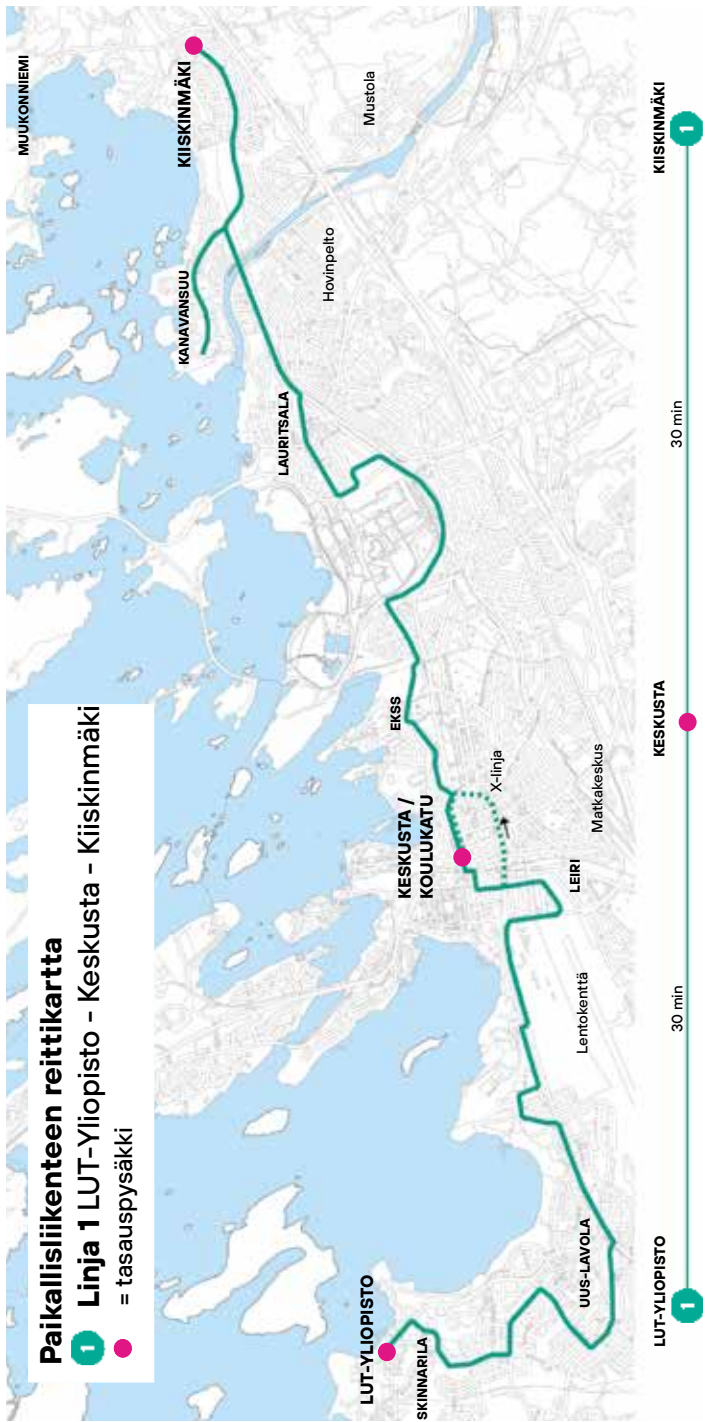

Paikallisliikenteen reittikartta

1 Linja 1 LUT-Yliopisto - Keskusta - Kiiskinmäki

● = tasauspysäkki

LUT-YLIOPISTO

1

30 min

KESKUSTA

●

30 min

KIISKINMÄKI

1

Linja 2

Kivisalmi - Keskusta - Hovinpelto

Tunnit	MA - PE	LA	SU
	Minuutit		
05			
06	25 55		
07	25		
08	00 30	30	
09	00 30	00 30	30
10	00 30	00 30	
11	30	00 30	00
12	00	00 30	00 30
13	00 30	00 30	30
14	30	00 30	00
15	00	00 30	00 30
16	00 30	00 30 X	
17	00 30 X	00 30 X	00
18	00 30 X	00 30 X	30
19	00 30 X	00 30 X	
20	00 30 X	00 30 X	00
21	00 30 X	00 30 X	
22	30X(P)	00 30 X	
23			
00			

Reitti: Honkasaarenkatu-Taipalsaarentie-Kivistönkatu-Piiluvankatu-Voisalmentie-Tyysterniementie-Taipalsaarentie-Koulukatu

X = Kivisalmi-Keskusta

(P) = Jatkaa Hovinpellolle perjantaisin