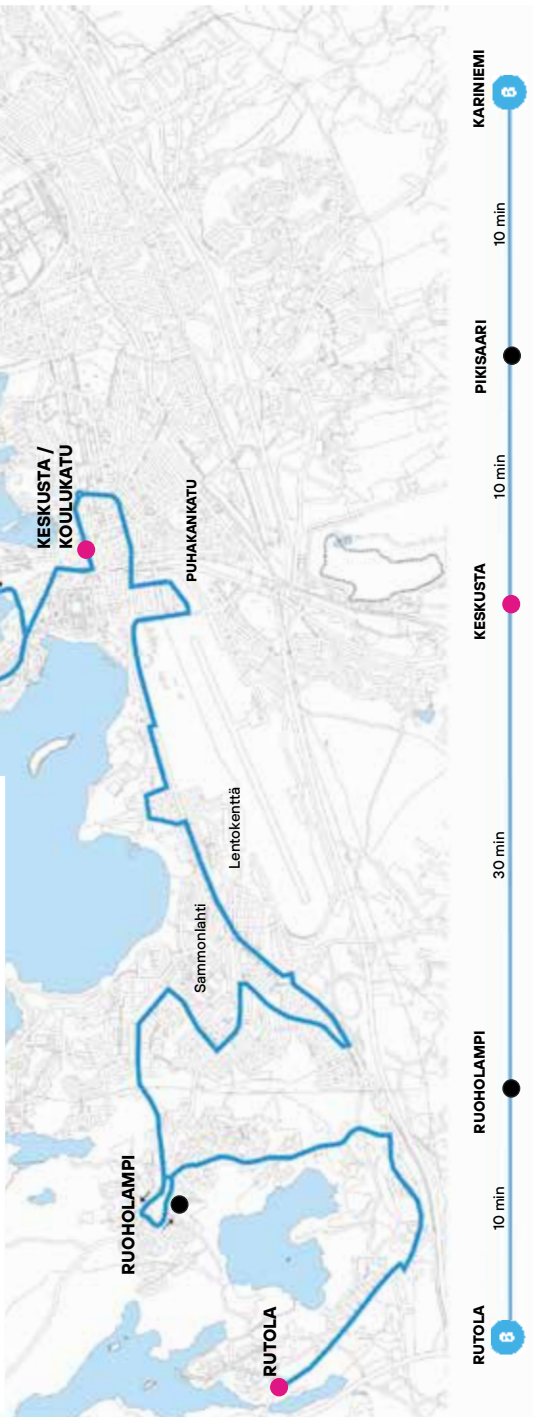

Paikallisliikenteen reittikartta

8 Linja 8 Rutola - Ruoholampi - Keskusta -
Pikisaari - Kariniemi

● = tasauspysäkki