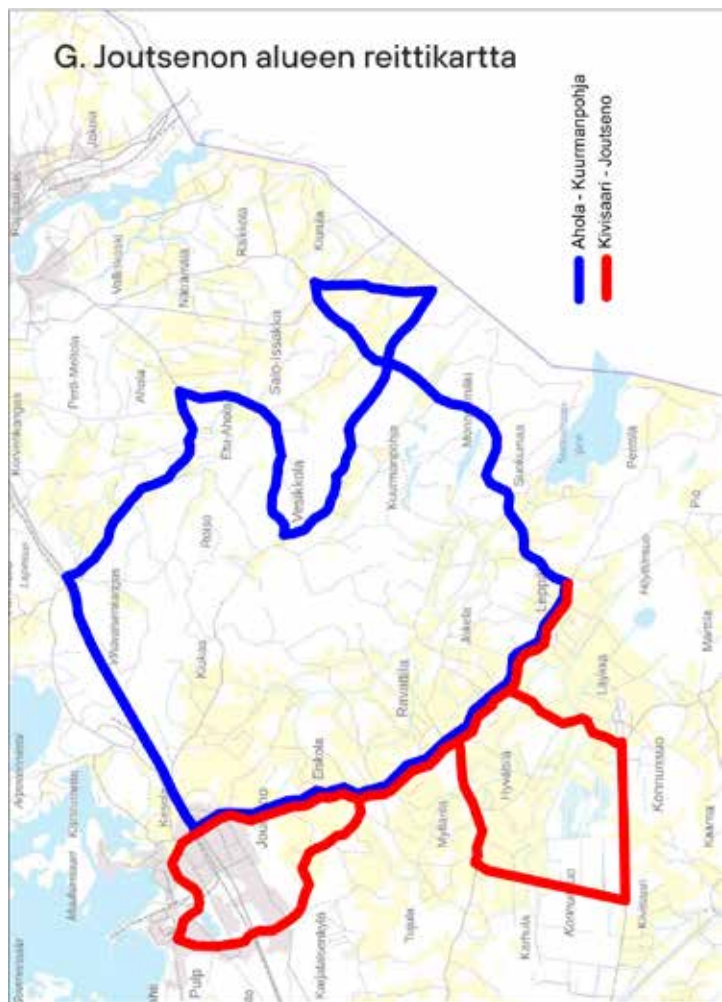

G. Joutsenon alueen reittikartta