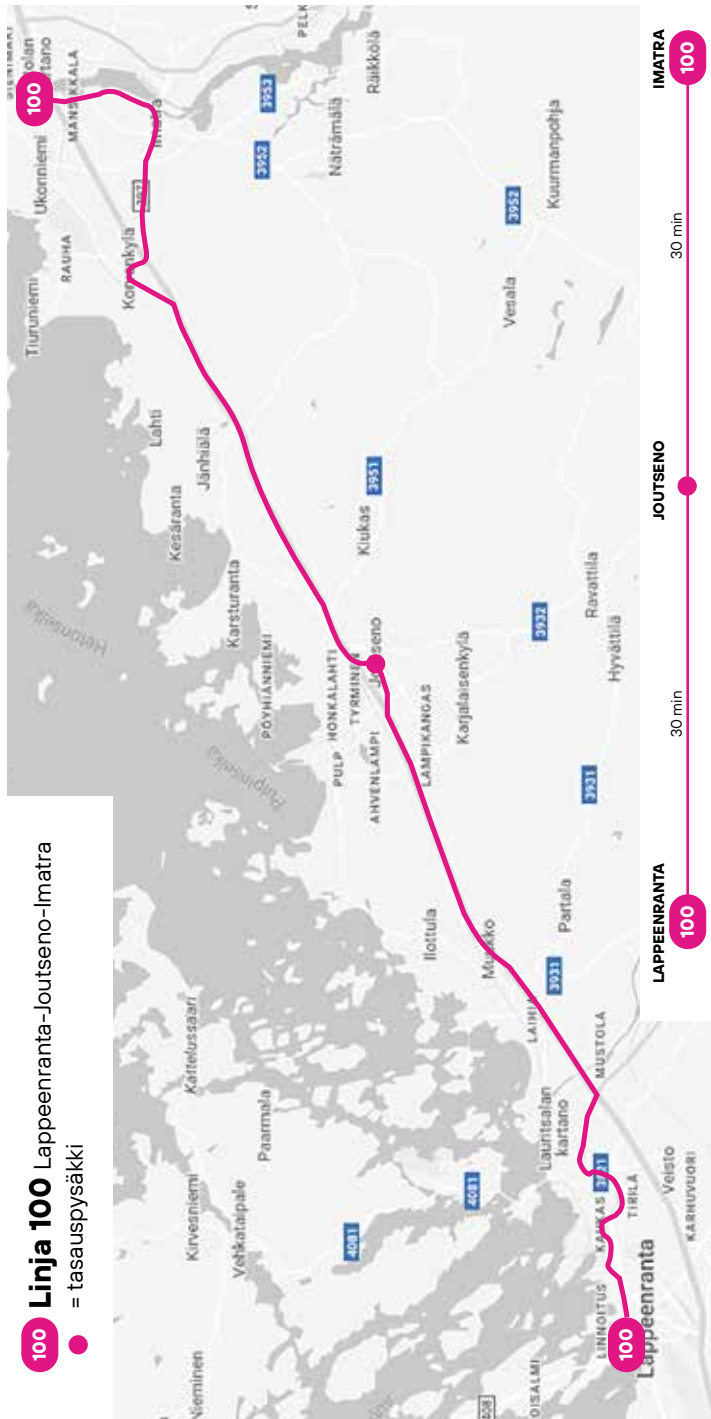

Linjat 100

Joutseno - Lappeenranta

	MA - PE	LA	SU
Tunnit	Minuutit		
05			
06	15		
07	15		
08	15	15	15
09	15		
10	40	40	40
11	40		
12	40	40	40
13	40		
14	40	40	40
15	40		
16	40	40	40
17	40		
18	40	40	40
19			
20	40	40	40
21	40		
22			
23			

Liikennöitsijä Savonlinja Oy, puh. 015 7600 700

Reitti: Keskuskatu-Teollisuustie-Kuutostie-Karjalantie-Yhteistyönkatu-Lauritsalantie-Standertskjöldinkatu-Kaukaankatu-Imatrantie-Urheilukatu-Oikokatu-Koulukatu

100 Linja 100 Lappeenranta-Joutseno-Imatra
= tasauspysäkki

LAPPEENRANTA

100

JOUTSENO

30 min

IMATRA

100

30 min