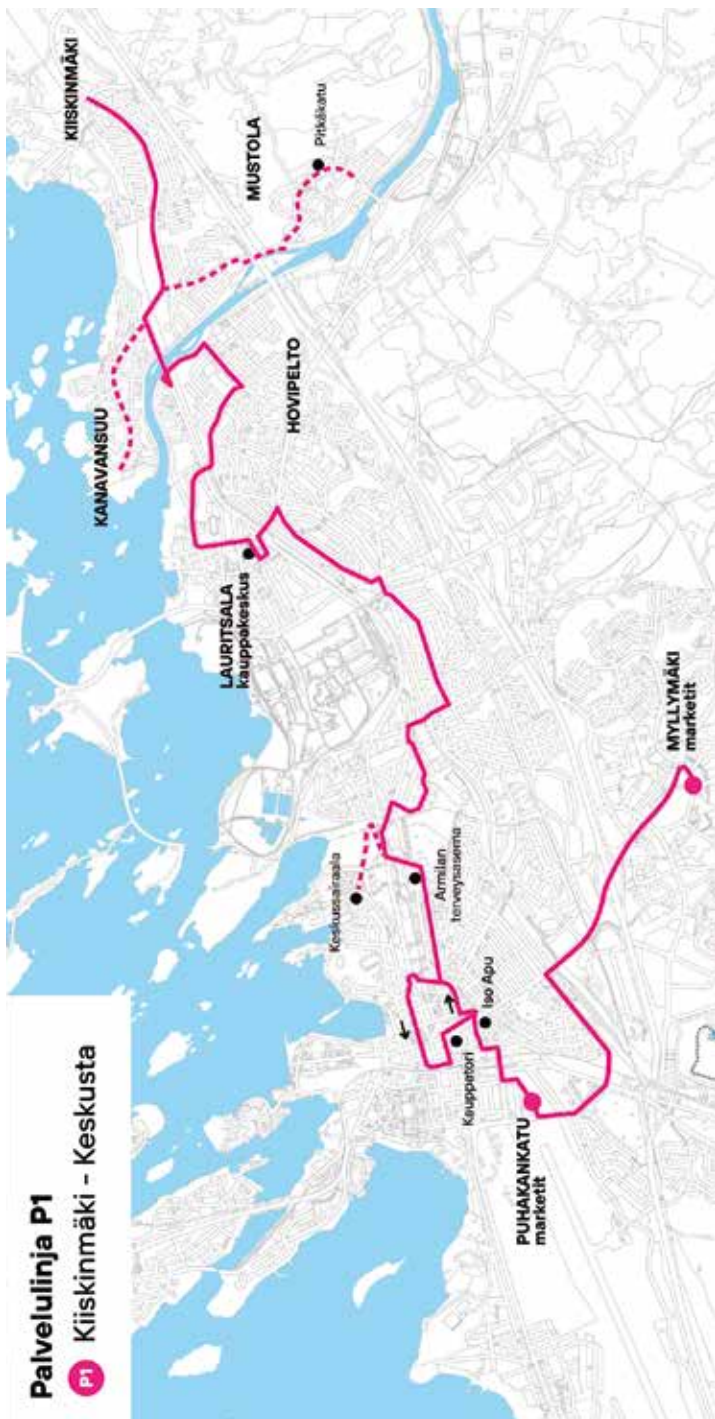

Palvelulinja P1

P1 Kiiskinmäki - Keskusta