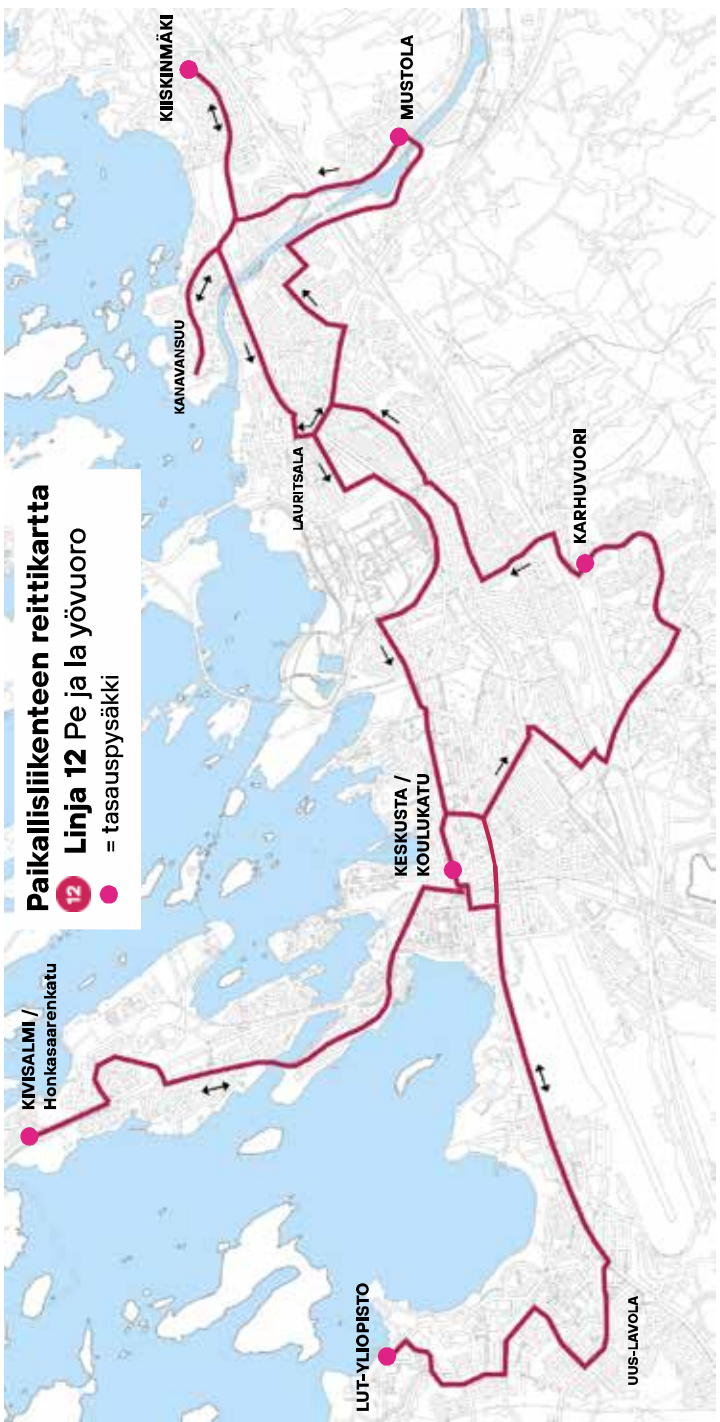

Paikallisliikenteen reittikartta

12 Linja 12 Pe ja la yövuoro

= tasauspysäkki

KIVISALMI /
Honkasaarenkatu

KIISKINMÄKI

MUSTOLA

KANAVANSUU

LAURITSALA

KARHUVUORI

**KESKUSTA /
KOULUKATU**

LUT-YLIOPISTO

UUS-LAVOLA