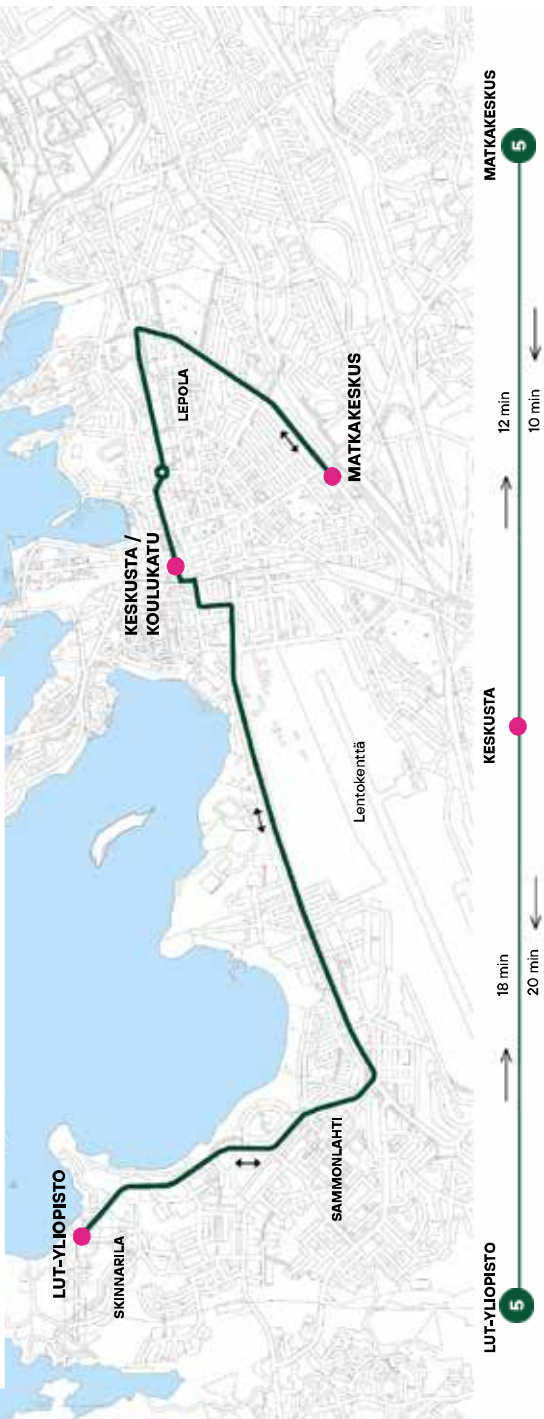

Paikallisliikenteen reittikartta

5 Linja 5 LUT-Yliopisto - Keskusta - Matkakeskus

● = taseauspysäkki

Linjat 1, 5, 101 ja 12

Keskusta - Yliopisto

		MA - PE								LA				SU		
Tunnit		Minuutit														
Linjat	5	1	5	5	1	5	5	101	5	1	5	1	1	5		
05	55															
06	30 45 50								15							
07	05	15	15	25	45	40	55	25	15				45	45		
08	10	15	20	30	45	45	30		25	15	55	45	45			
09	00	15	15	25	45	35	50		25	15	55	45	45	25		
10	05	15	20	30	45	40	55		25	15	55	45	45	25		
11	10	15	25	35	45	45		25				15	55	45	45	25
12	00	15	15	30	45		55		25	15	55	45	45	35		
13	10	15	20	30	45	40	55		25	15	55	45	45	35		
14	05	15	20	30	45	40	50		25	15	55	45	45	35		
15	05	15	15	30	45	40	50		25	15	55	45	45	35		
16	00	15	15	30	45	40	50		25	15	45		45	35		
17	00	15	10	25	45	40	50		35	15	45		45	35		
18	50	15	45		40				15	45		45	40			
19	45	15	45		40				15	45		45	40			
20	55	15	45		55				15	45		45	55			
21	50	15	45		50				15	45		45	50			
22	45	15	45		45				15	45		45	45			
23	40								40				40			
00																
01	Katso linja 12								Katso linja 12							
02																

Linja 12 viikonlopun yöliikenne:

perjantaina ja lauantaina klo 23.15, 01.15, 01.55 ja 02.35