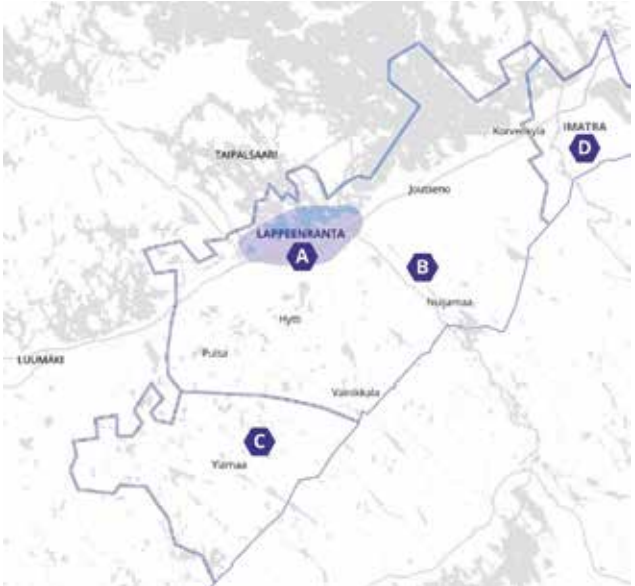

**Ajantasaiset tiedot
löydät nettisivuillamme
lapeenranta.fi/jouko**

Reittiopas lappeenranta.digitransit.fi

Missä Jouko matkaa?

Lappeenrannan bussit -älysovellus kertoo reaaliaikaisesti, missä Lappeenrannan paikallisliikenteen linja-autot ovat parhaillaan menossa. Lataa sovelluskaupastasi!

Imatran bussit kartalla löytyvät osoitteesta imatra.ridango.com

Lappeenrannan seudun joukkoliikenteen lipputuotteet ja hinnat 8.8.2024 alkaen

HINTAVYÖHYKKEET

Lappeenrannan seudun joukkoliikenteessä on käytössä 3 vyöhykettä.