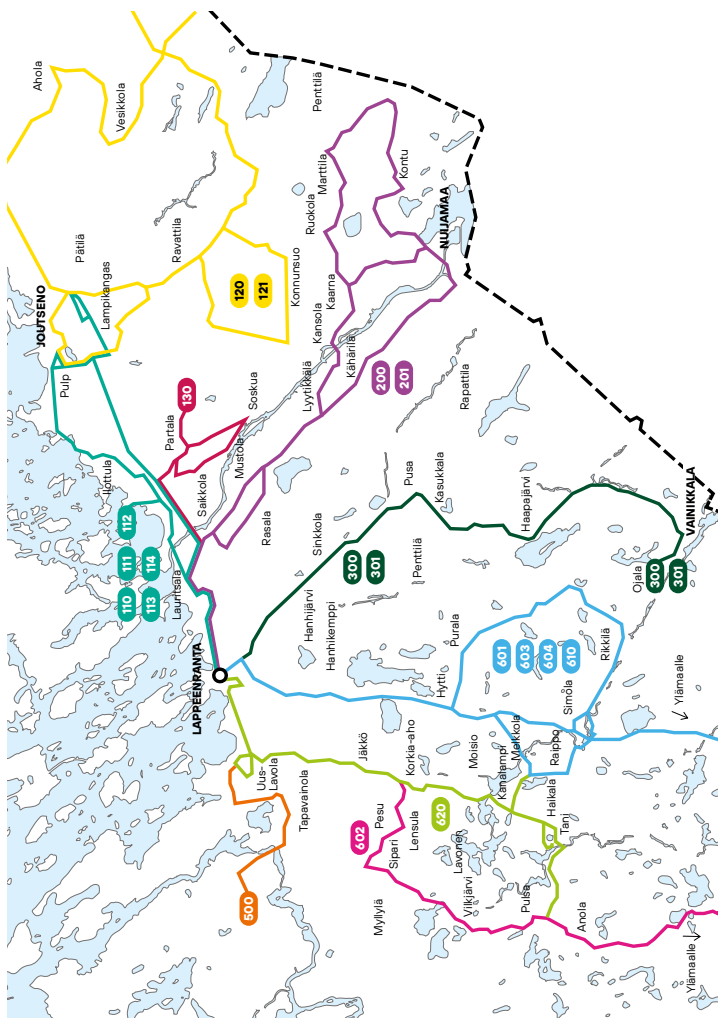

Lähiliikenteen reitit

602

Pulsa Vanha Ylämaantien suunta

620

Tani-Korkea-aho Korkea-ahontien suunta

601 603 604 610

Hytti-Simola-Rikkilä Vaalimaantien suunta

300 301

Vainikkala Viipurintien suunta

200 201

Nuijamaa Nuijamaantien suunta

110 111 112 113 114

Lappeenranta-Joutseno Joutsenon suuntaan

120 121

Joutsenon alue

130

Partala-Soskua

500

Turkkila Mikkelin tien suunta