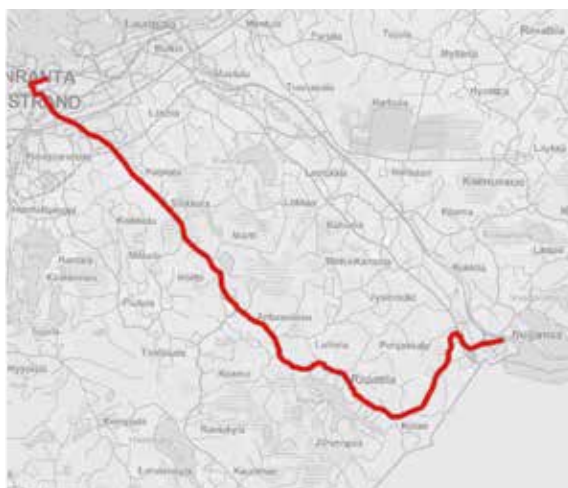

Kutsutaksireitti: Nuijamaa - Rapattila - Lpr