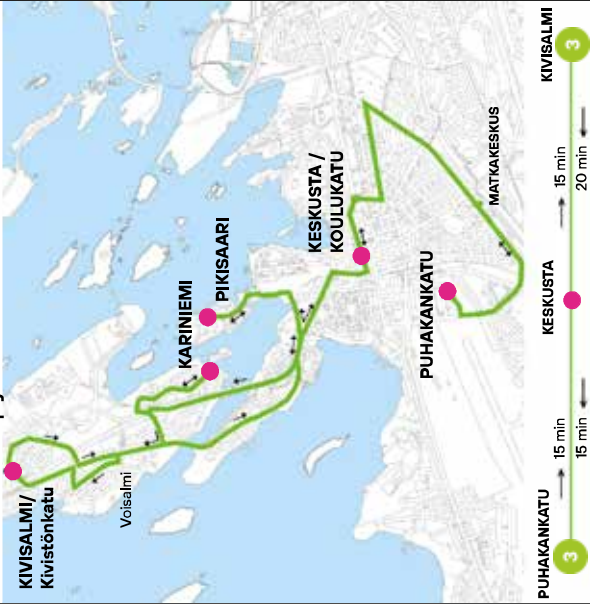

* = arvioituja ohitusajoja
Klo 12.10 lähtö Puhakankadulta.

Reitti: Kivisalmi/Honkasaarenkatu-Taipalsaarentie-Kivistönkatu-Piiluvankatu-Saratie-Voisalmentie-Tyysterniementie-Taipalsaarentie-Koulukatu-Lappeenkatu-Suonionkatu-Puhakankatu-Lavolankatu-Ratakatu-Lepolankatu-Armilankatu-Lappeenkatu-Koulukatu-Taipalsaarentie-Tyysterniementie-Voisalmentie-Saratie-Piiluvankatu-Kivistönkatu-Taipalsaarentie-Kivisalmi/Honkasaarenkatu

Paikallisliikenteen reittikartta

3K Linja 3K Kivisalmi - Kesämäki

= tasauspysäkki

Paikallisliikenteen reittikartta

3 Linja 3 Puhakank. - Keskusta - Kivisalmi

● = taseauspysäkki

Linja 3

Puhakankatu - Keskusta - Pikisaari - Kariniemi - Kivisalmi

Reitti:

Puhakankatu-Lavolankatu-Ratakats5-Matkakeskus-Lepolankatu-Armilankatu-Koulukatu-Taipalsaarentie-Satamatie-Pikisaarentie-Satamatie-Taipalsaarentie-Maininkikatu-Kivisalmenkatu-Voisalmentie-Saratie-Voisalmentie-Kivistönkatu-Piiluvankatu-Voisalmentie-Tyyserniementie-Satamatie-Pikisaarentie-Satamatie-Taipalsaarentie-Koulukatu-Liikenneymyrä-Armilankatu-Lepolankatu-Matkakeskus-Ratakatu-Lavolankatu-Puhakankatu