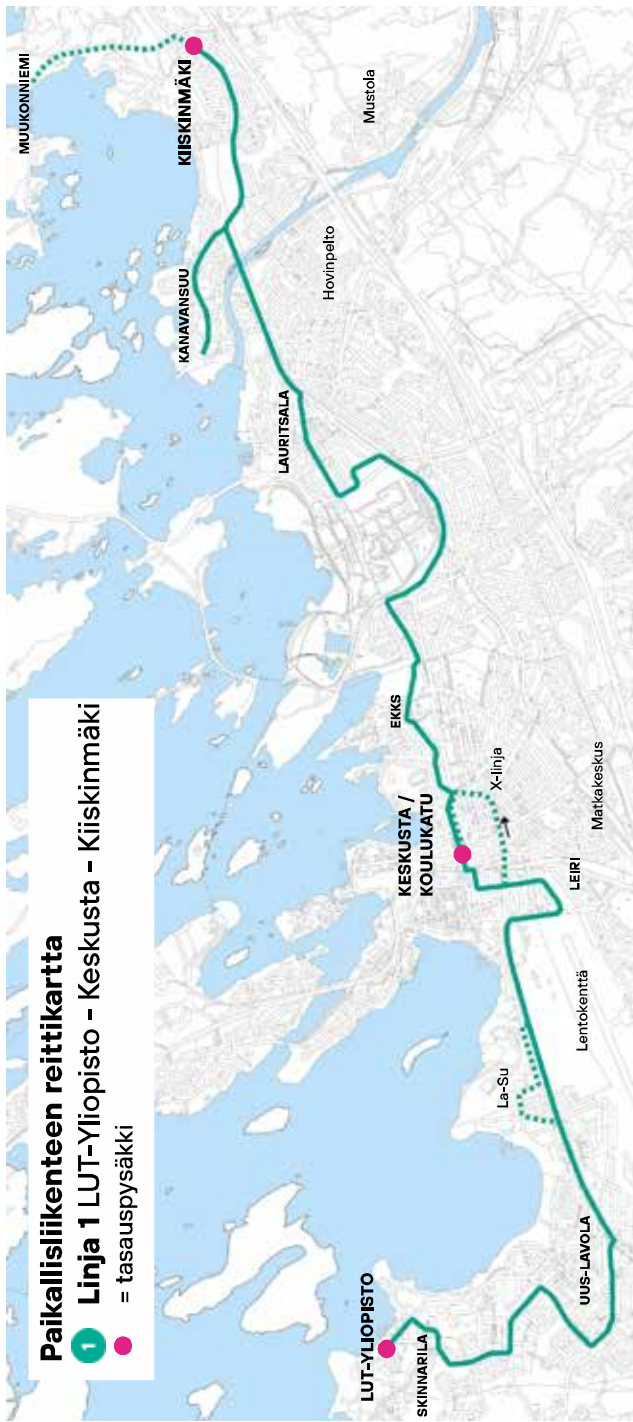

● = tasauspysäkki

LUT-YLIOPISTO

1

30 min

KESKUSTA

●

30 min

KIISKINMÄKI