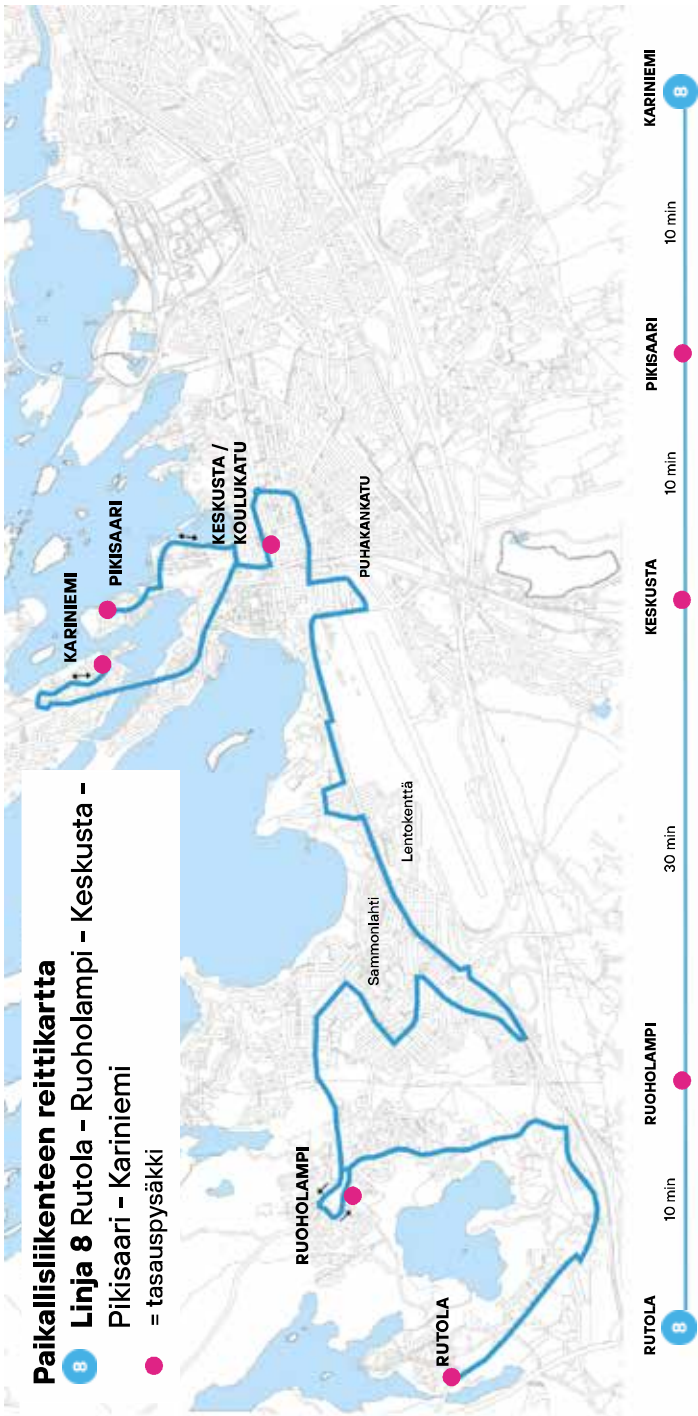

Paikallisliikenteen reittikartta

8 Linja 8 Rutola - Ruoholampi - Keskusta -
Pikisaari - Kariniemi

● = tasauspysäkki