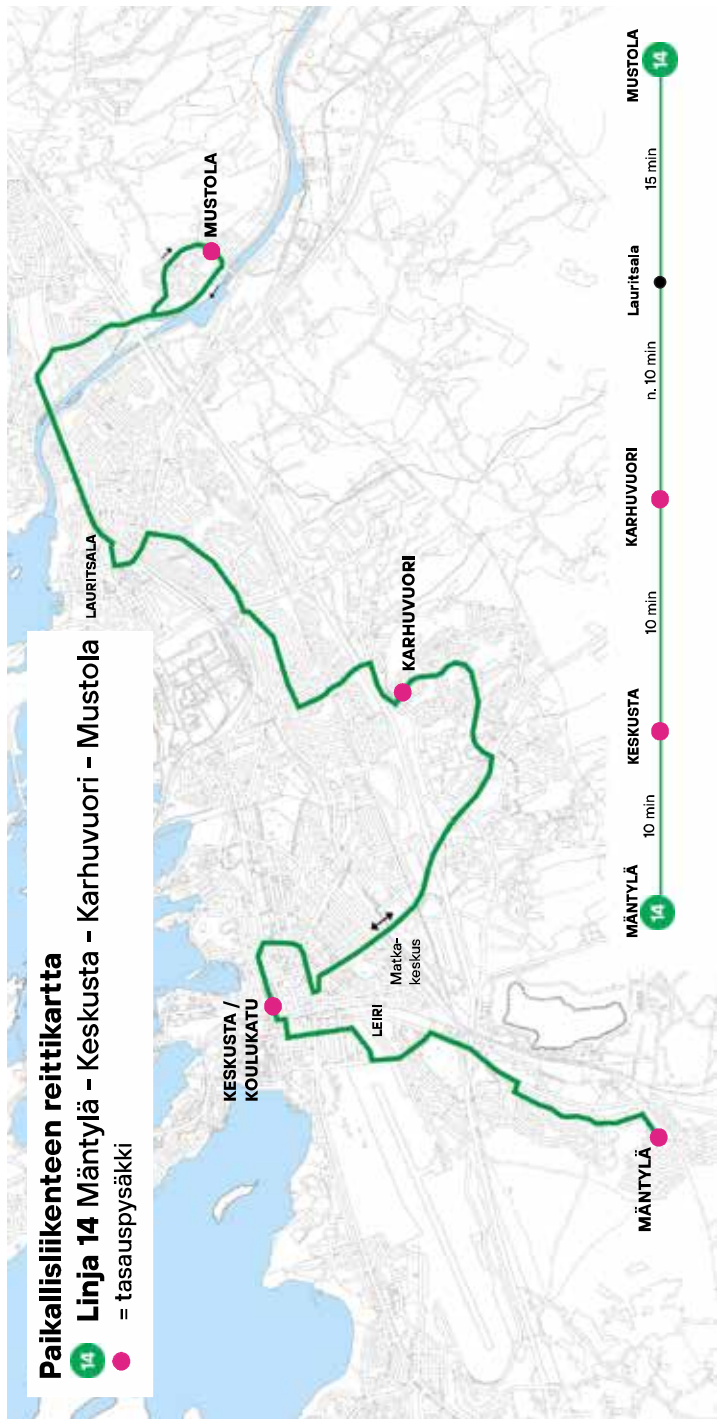

Paikallisiikenteen reittikartta

14 Linja 14 Mäntylä - Keskusta - Karhuvuori - Mustola

● = tasauspysäkki