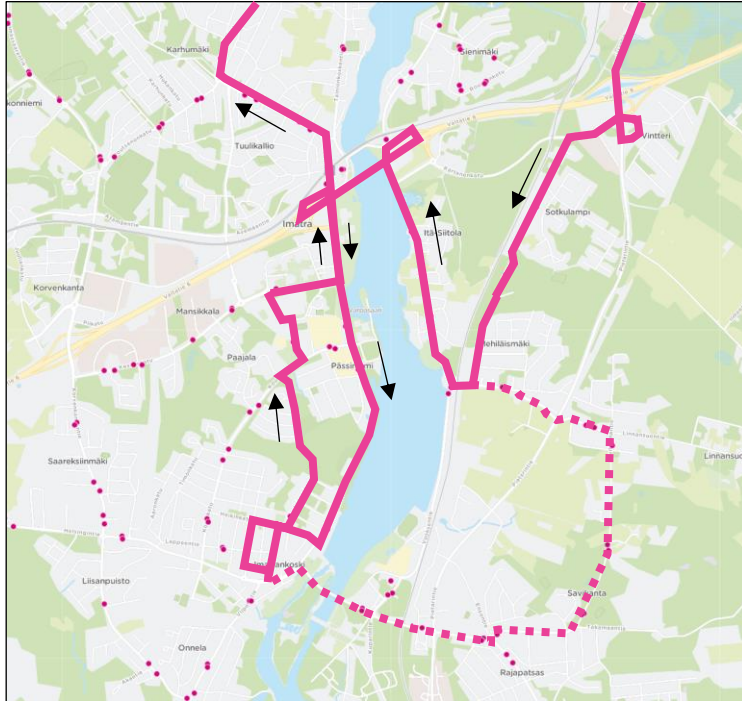

**Poikkeusreitit Saimaa Cycle Tour -
tapahtuman aikana Imatran
paikallisliikennealueella 8.7.-
12.7.2026**

Jouko Lappeenrannan seudun
joukkoliikenne

Suljetut katuosuudet

Poikkeusreitti linjalla 21

10.7.2026 klo 9:00 – 12.7.2026 klo 03:00

Poistuva reitti

Poikkeusreitti

Poikkeusreitti linjalla 22

10.7.2026 klo 9:00 – 12.7.2026 klo 03:00

Poistuva reitti

Poikkeusreitti

Linja 23 Isäauton poikkeusreitti Imatrankoski – Jakola

10.7.26 klo 9:00 – 12.7.26 klo 03:00

Jouko Lappeenrannan seudun
joukkoliikenne