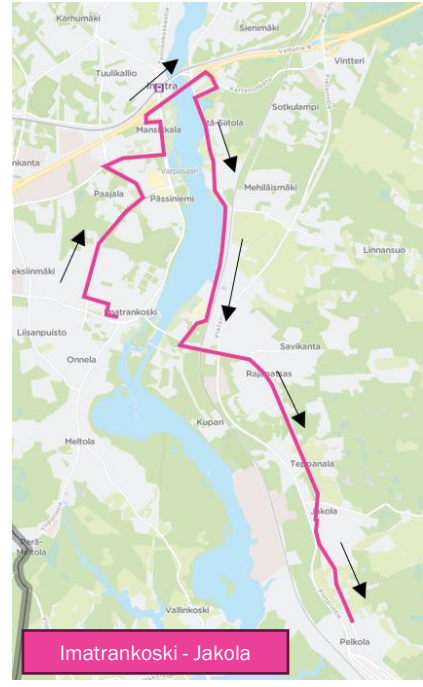

**Poikkeusreitit Saimaa Cycle Tour -
tapahtuman aikana Imatran
paikallisliikennealueella 8.7.-
12.7.2026**

Jouko Lappeenrannan seudun
joukkoliikenne

Suljetut katuosuudet

Poikkeusreitti linjalla 21

10.7.2026 klo 9:00 – 12.7.2026 klo 03:00

Poistuva reitti

Poikkeusreitti

Poikkeusreitti linjalla 22

10.7.2026 klo 9:00 – 12.7.2026 klo 03:00

Poistuva reitti

Poikkeusreitti

Linja 23 Isäauton poikkeusreitti Imatrankoski – Jakola

10.7.26 klo 9:00 – 12.7.26 klo 03:00