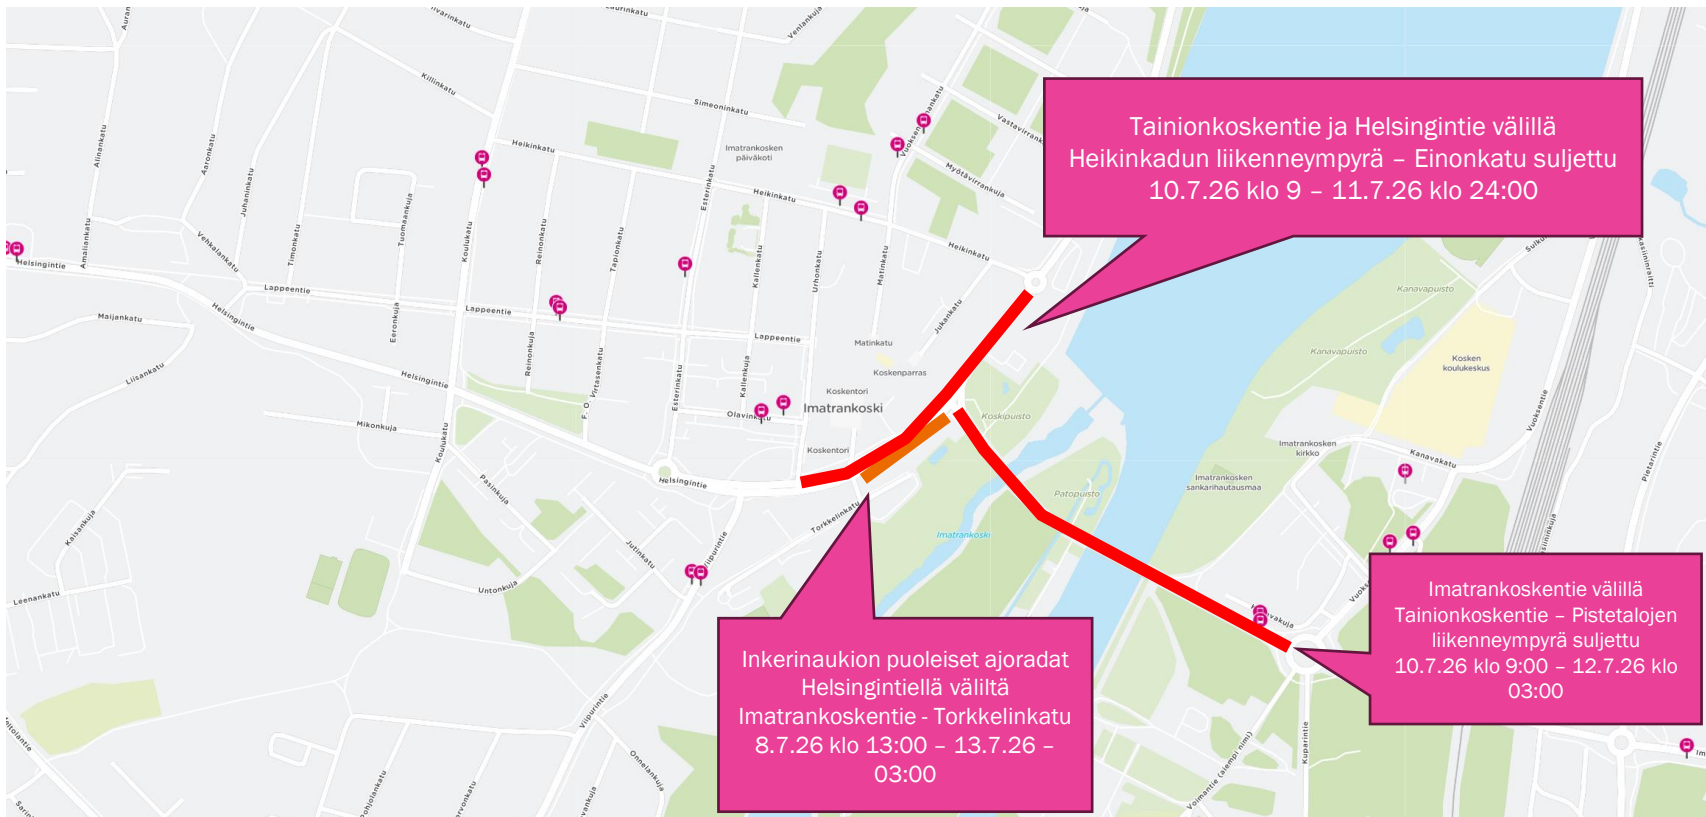

**Poikkeusreitit Saimaa Cycle Tour -
tapahtuman aikana Imatran
paikallisliikennealueella 8.7.-
12.7.2026**

Jouko Lappeenrannan seudun
joukkoliikenne

Suljetut katuosuudet

Poikkeusreitti linjalla 21

10.7.2026 klo 9:00 – 12.7.2026 klo 03:00

Poistuva reitti

Poikkeusreitti

Poikkeusreitti linjalla 22

10.7.2026 klo 9:00 – 12.7.2026 klo 03:00

Poistuva reitti

Poikkeusreitti

Linja 23 Isäauton poikkeusreitti Imatrankoski – Jakola

10.7.26 klo 9:00 – 12.7.26 klo 03:00

Jouko Lappeenrannan seudun
joukkoliikenne