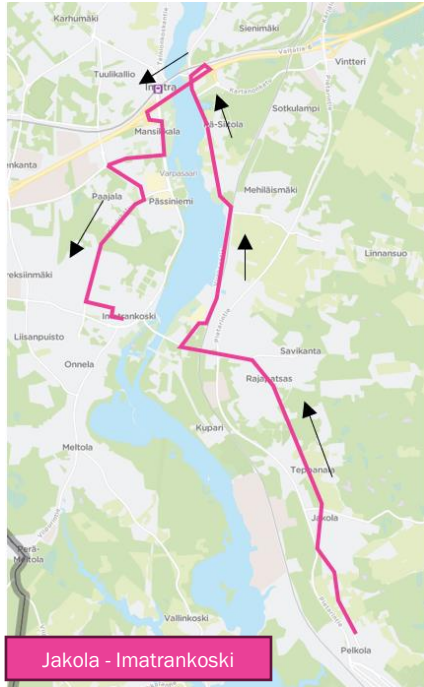

**Poikkeusreitit Saimaa Cycle Tour -
tapahtuman aikana Imatran
paikallisliikennealueella 8.7.-
12.7.2026**

Jouko Lappeenrannan seudun
joukkoliikenne

Suljetut katuosuudet

Poikkeusreitti linjalla 21

10.7.2026 klo 9:00 – 12.7.2026 klo 03:00

Poistuva reitti

Poikkeusreitti

Poikkeusreitti linjalla 22

10.7.2026 klo 9:00 – 12.7.2026 klo 03:00

Poistuva reitti

Poikkeusreitti

Linja 23 Isäauton poikkeusreitti Imatrankoski – Jakola

10.7.26 klo 9:00 – 12.7.26 klo 03:00