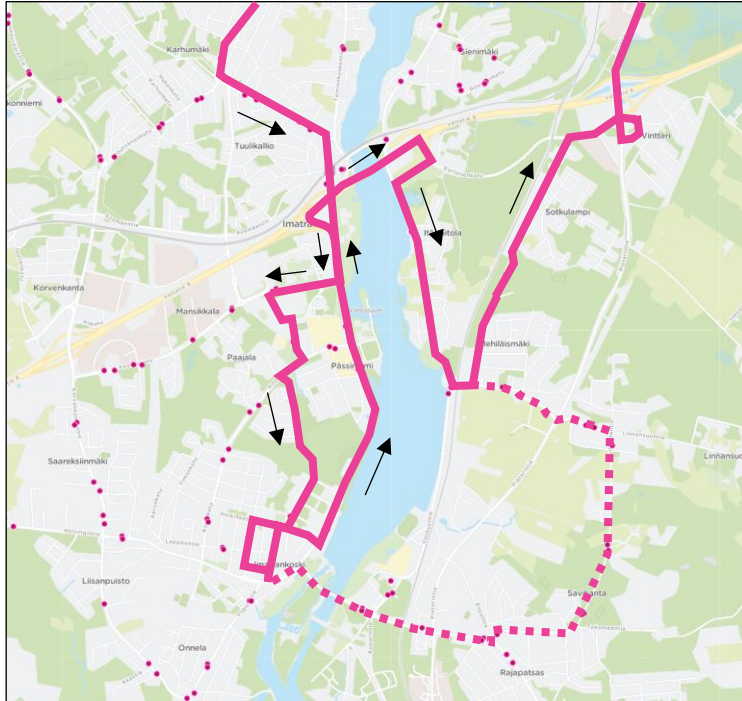

**Poikkeusreitit Saimaa Cycle Tour -
tapahtuman aikana Imatran
paikallisliikennealueella 8.7.-
12.7.2026**

Jouko Lappeenrannan seudun
joukkoliikenne

Suljetut katuosuudet

Poikkeusreitti linjalla 21

10.7.2026 klo 9:00 – 12.7.2026 klo 03:00

Poistuva reitti

Poikkeusreitti

Poikkeusreitti linjalla 22

10.7.2026 klo 9:00 – 12.7.2026 klo 03:00

Poistuva reitti

Poikkeusreitti

Linja 23 Isäauton poikkeusreitti Imatrankoski – Jakola

10.7.26 klo 9:00 – 12.7.26 klo 03:00

Jouko Lappeenrannan seudun
joukkoliikenne