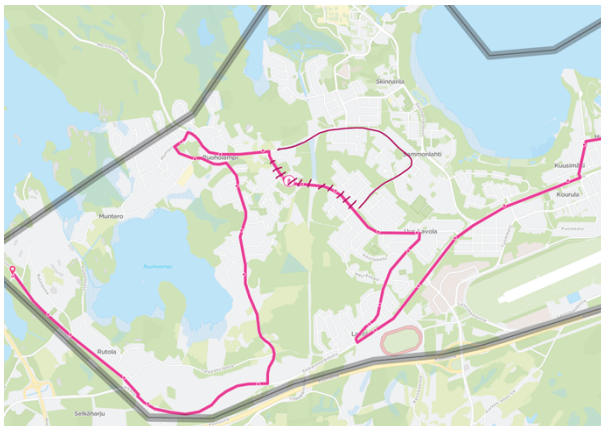

Linja 8										
Ma-Pe										
Kariniemi	Pikisaari	Keskusta	Puhakankatu	Ruoholampi	Rutola	Ruoholampi	Puhakankatu	Keskusta	Pikisaari	Kariniemi
					7:10	7:20	7:45	7:50	8:00	8:10
7:10	7:20	7:30	7:35	8:00	8:10	8:20	8:45	8:50	9:00	9:10
8:10	8:20	8:30	8:35	9:00	9:10	9:20	9:45	9:50	10:00	10:10
9:10	9:20	9:30	9:35							
							12:15	12:20	12:30	12:40
							13:15	13:20	13:30	13:40
12:40	12:50	13:00	13:05	13:30	13:40	13:50	14:15	14:20	14:30	14:40
13:40	13:50	14:00	14:05	14:30	14:40	14:50	15:15	15:20	15:30	15:40
14:40	14:50	15:00	15:05	15:30	15:40	15:50	16:15	16:20	16:30	16:40
15:40	15:50	16:00	16:05	16:30	16:40					
16:40	16:50	17:00	17:05	17:30	17:40					

Uusi talviaikataulu

Linja 8										
Ma-Pe										
Kariniemi	Pikisaari	Keskusta	Puhakank	Ruoholam	Rutola	Ruoholam	Puhakank	Keskusta	Pikisaari	Kariniemi
					7:00	7:20	7:45	7:50	8:00	8:10
7:10	7:20	7:30	7:35	8:00	8:10	8:20	8:45	8:50	9:00	9:10
8:10	8:20	8:30	8:35	9:00	9:10	9:20	9:45	9:50	10:00	10:10
9:10	9:20	9:30	9:35							
							12:15	12:20	12:30	12:40
							13:15	13:20	13:30	13:40
12:40	12:50	13:00	13:05	13:30	13:40	13:50	14:15	14:20	14:30	14:40
13:40	13:50	14:00	14:05	14:30	14:40	14:50	15:15	15:20	15:30	15:40
14:40	14:50	15:00	15:05	15:30	15:40	15:50	16:15	16:20	16:30	16:40
15:40	15:50	16:00	16:05	16:30	16:40	16:50	17:15	17:20	17:30	17:40
16:40	16:50	17:00	17:05	17:30	17:40					

Linja 8 reittiä muutetaan kulkemaan Merenlahdentieltä Orioninkadun ja Sammonlahdenkadun kautta. Yliviivattu reitin osa jää pois kumpaankin suuntaan ajettaessa.