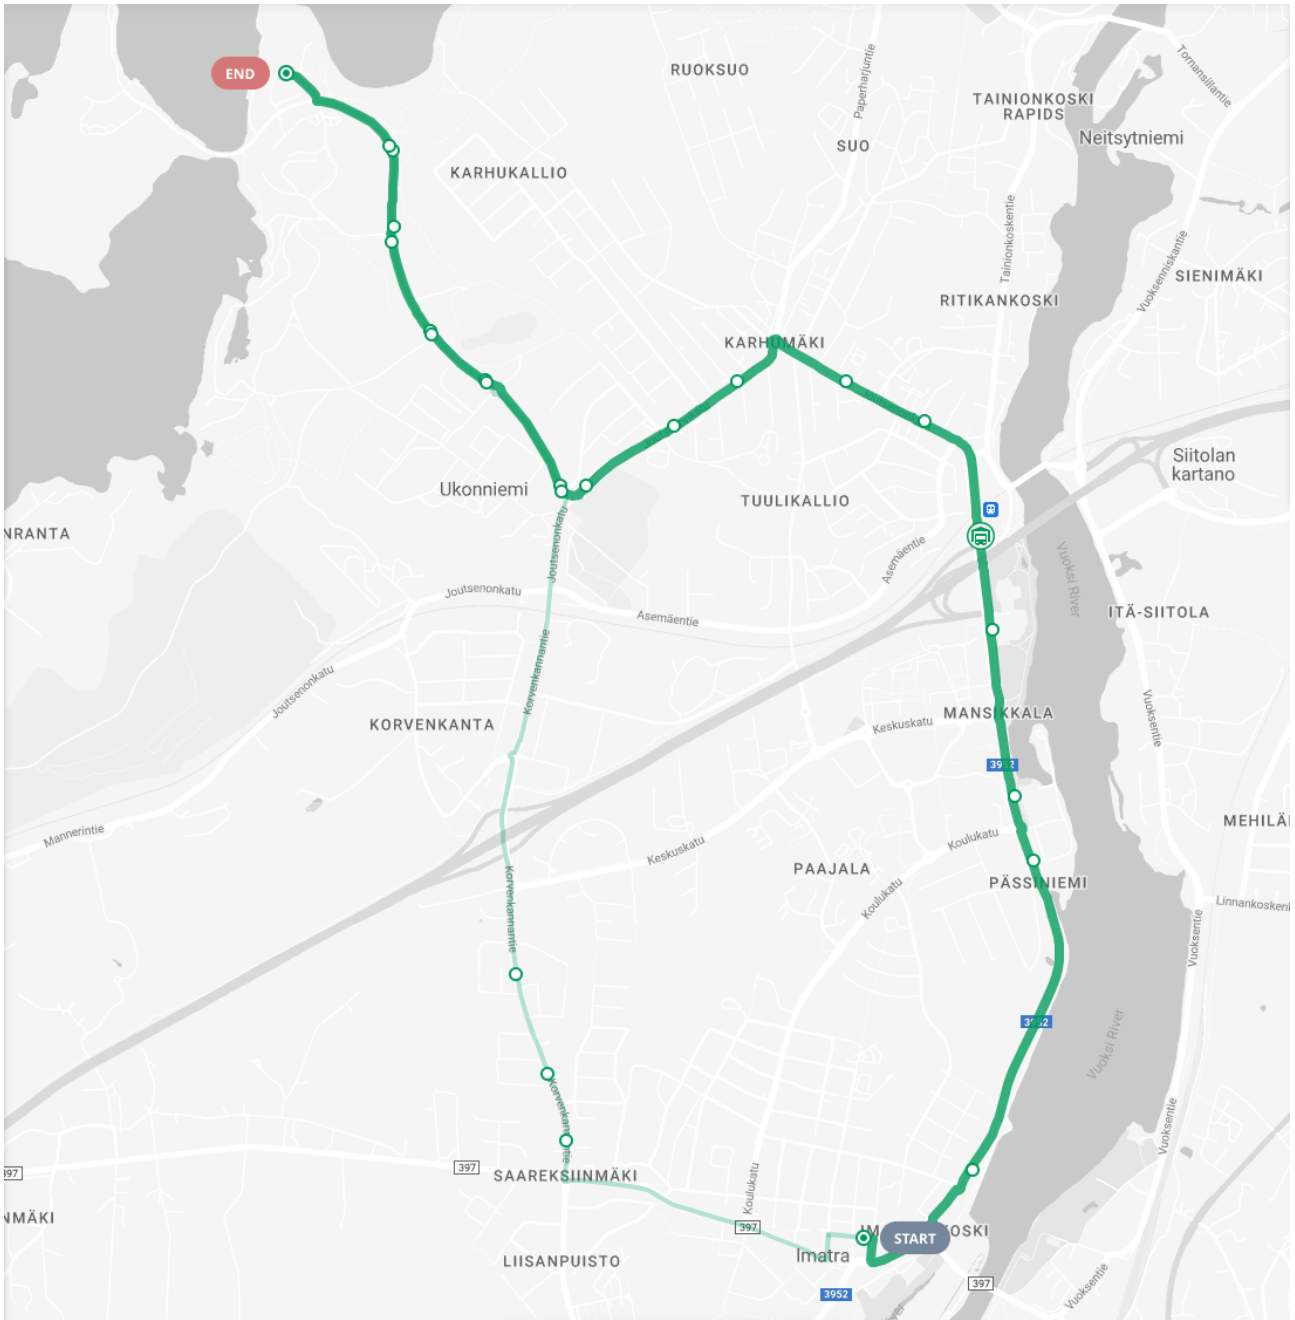

Lisäliikenteen reitti linjalle 27 Imatrankoski – Imatrankylpylä