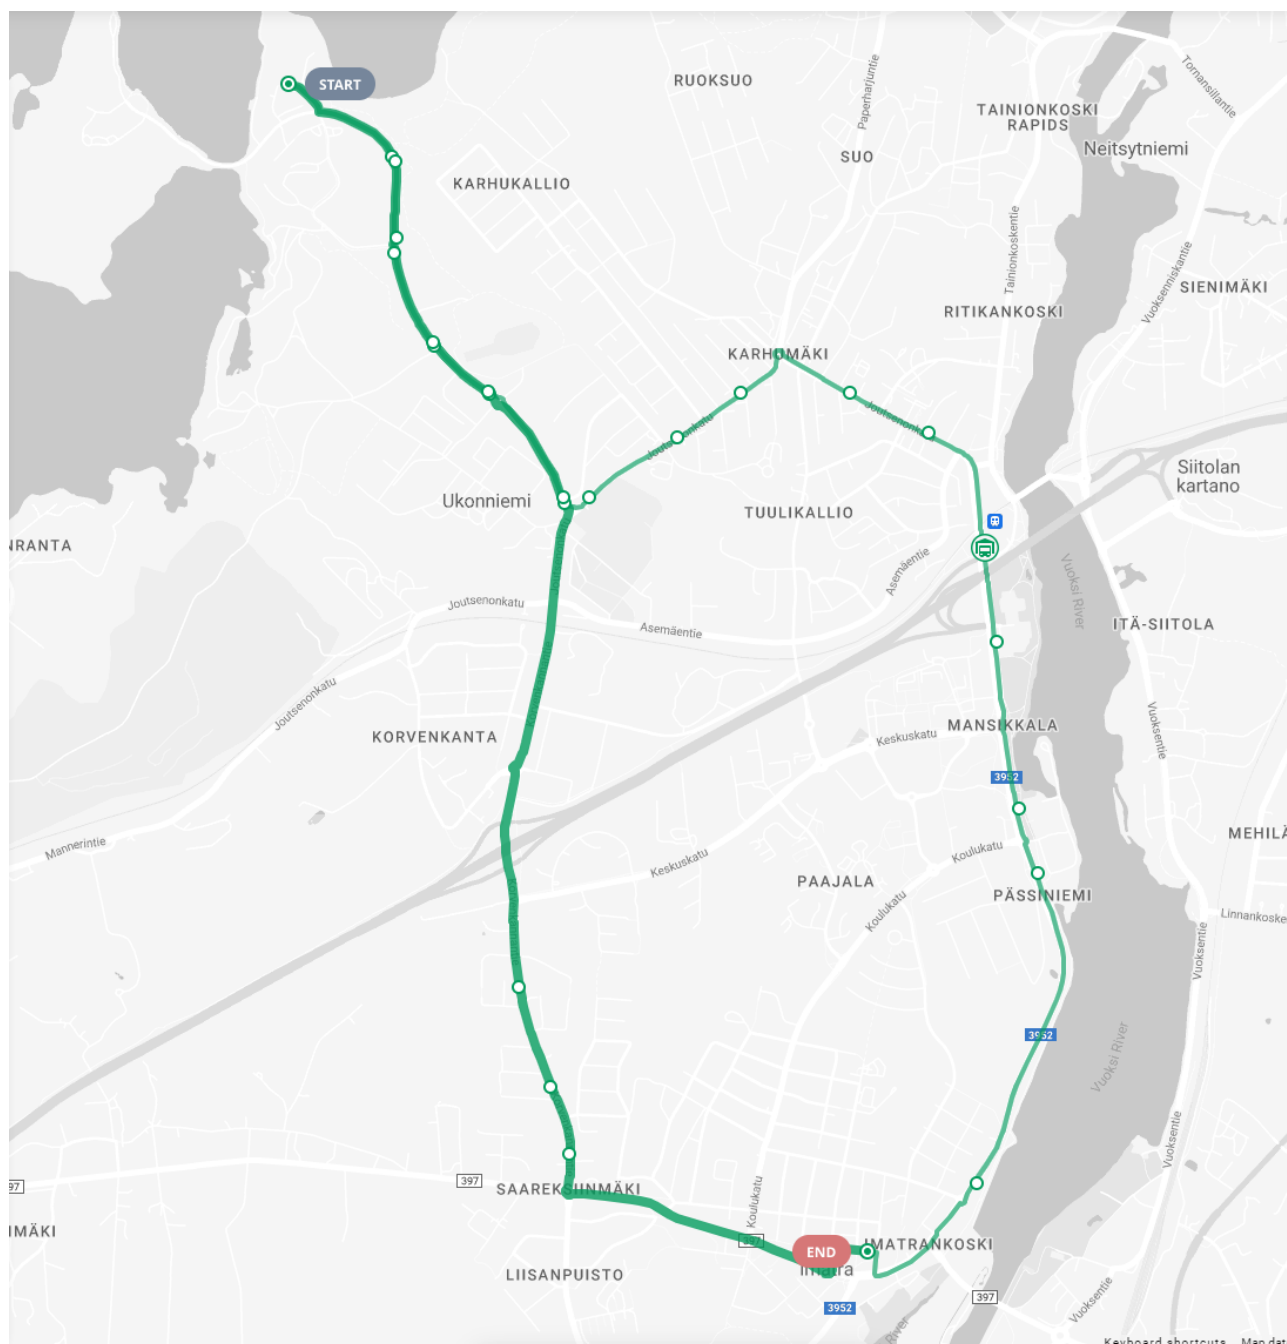

Lisäliikenteen reitti linjalle 27 Imatran Kylpylä – Imatrankoski