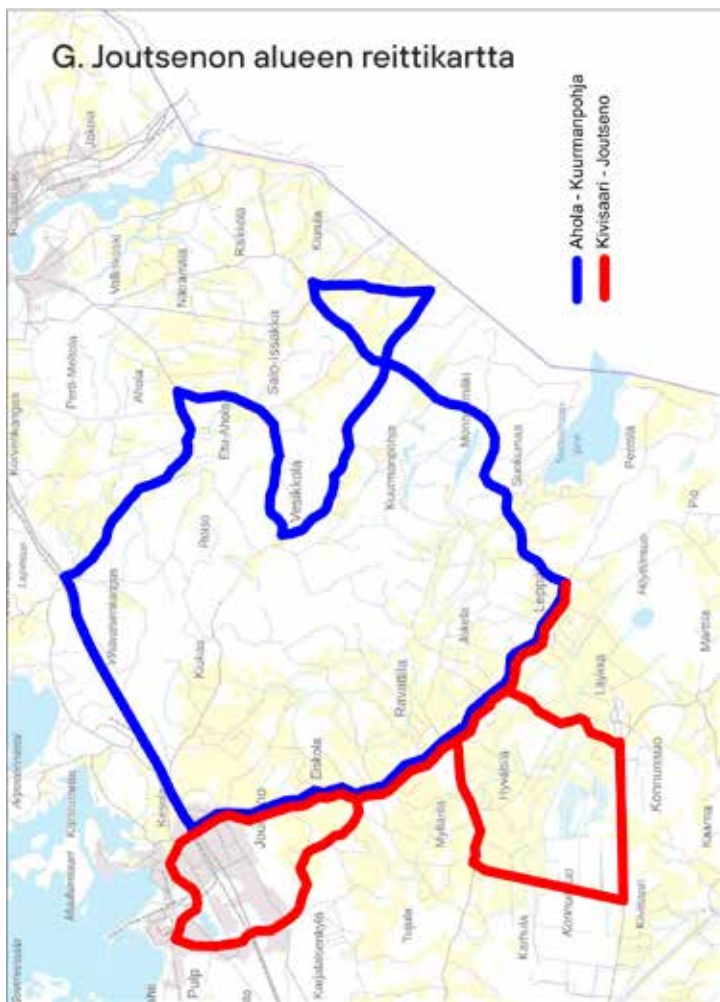

G. Joutsenon alueen reittikartta