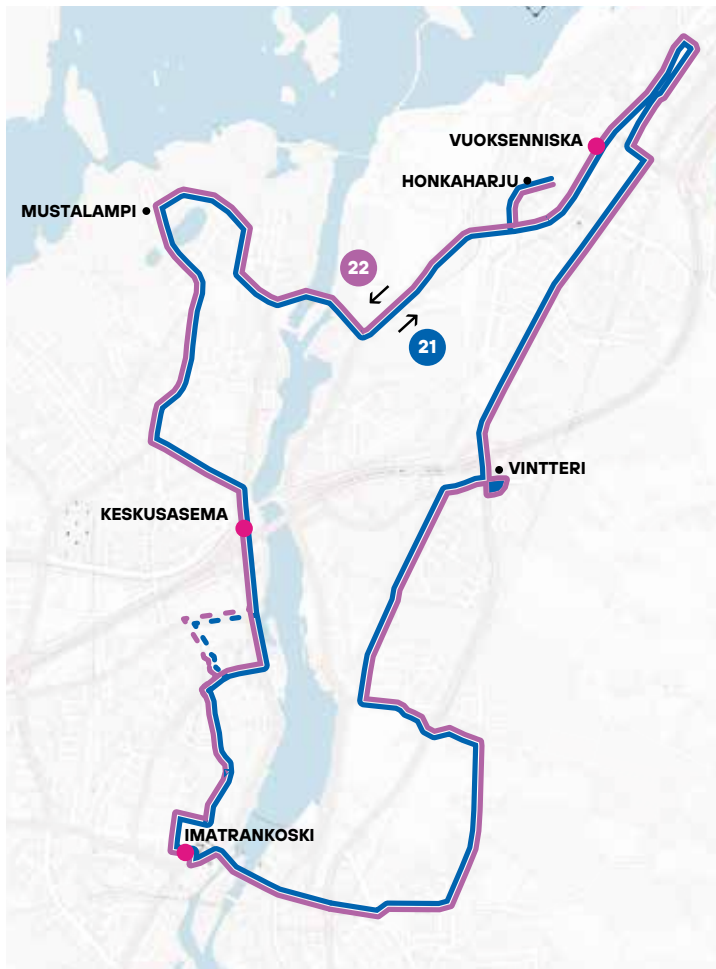

Linjat 21 ja 22

1. 21 Vuoksenniska – Imatrankoski – Keskusasema – Vuoksenniska
   - 22 Vuoksenniska – Keskusasema – Imatrankoski – Vuoksenniska
2. = tasauspysäkki