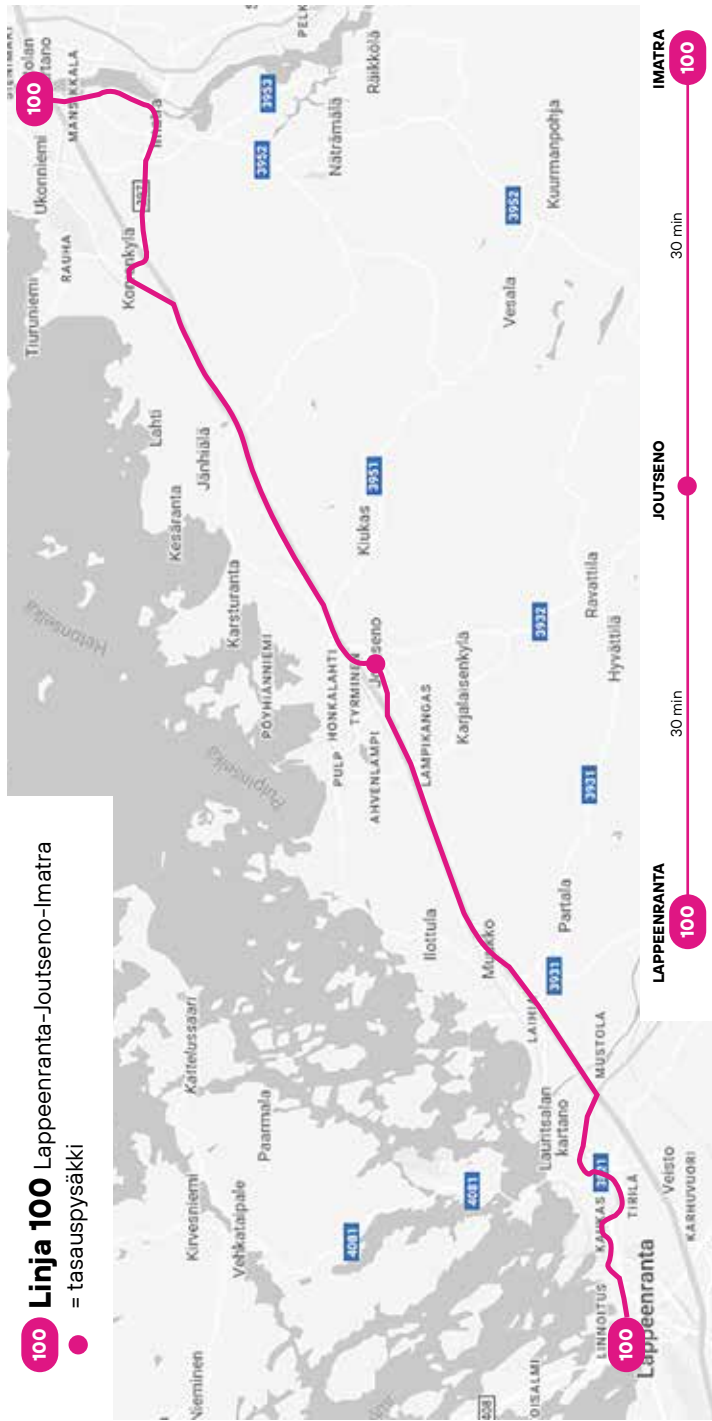

Linjat 100

Joutseno - Lappeenranta

	MA - PE	LA	SU
Tunnit	Minuutit		
05			
06	15		
07	15		
08	15	15	15
09	15		
10	40	40	40
11	40		
12	40	40	40
13	40		
14	40	40	40
15	40		
16	40	40	40
17	40		
18	40	40	40
19			
20	40	40	40
21	40		
22			
23			

Liikennöitsijä Savonlinja Oy, puh. 015 7600 700

Reitti: Keskuskatu-Teollisuustie-Kuutostie-Karjalantie-Yhteistyönkatu-Lauritsalantie-Standertskjöldinkatu-Kaukaankatu-Imatrantie-Urheilukatu-Oikokatu-Koulukatu

100 Linja 100 Lappeenranta-Joutseno-Imatra
= tasauspysäkki

LAPPEENRANTA

100

30 min

JOUTSENO

30 min

IMATRA

100