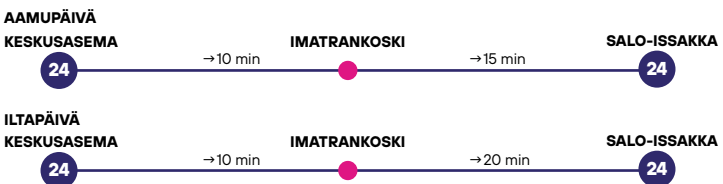

Linja 24

24 Keskusasema – Imatrankoski – Salo-Issakka

● = tasauspysäkki