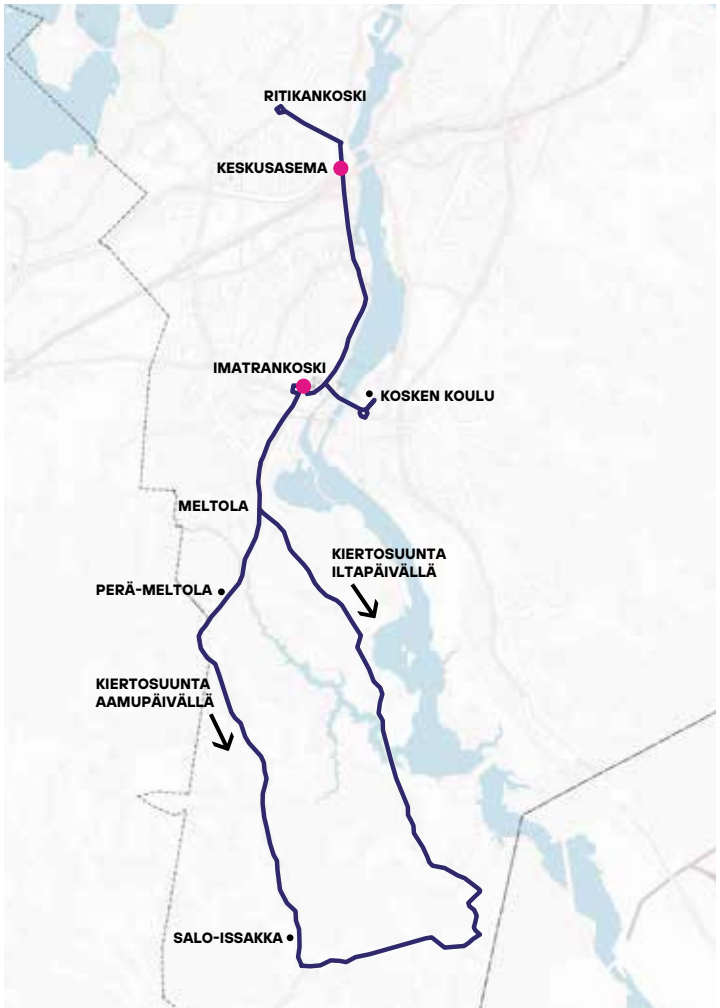

Linja 24

24 Keskusasema – Imatrankoski – Salo-Issakka

● = tasauspysäkki