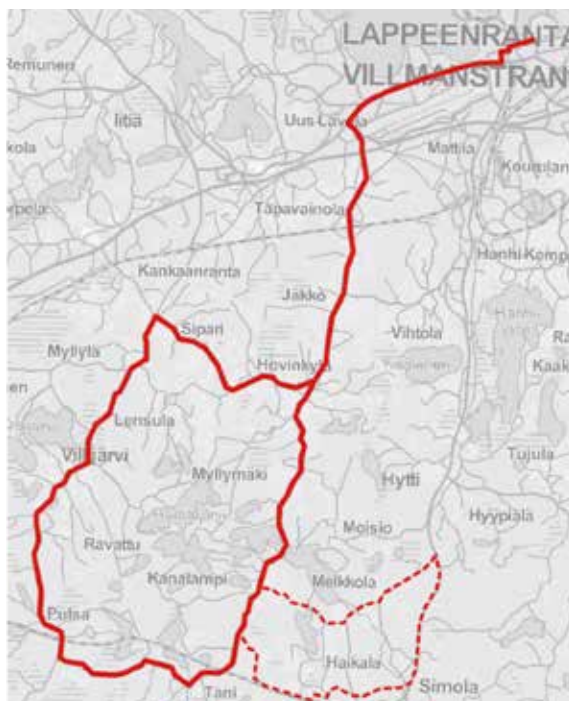

Kutsutaksireitti: Lpr - Viljäärvi - Pulsa - Tani -Lpr