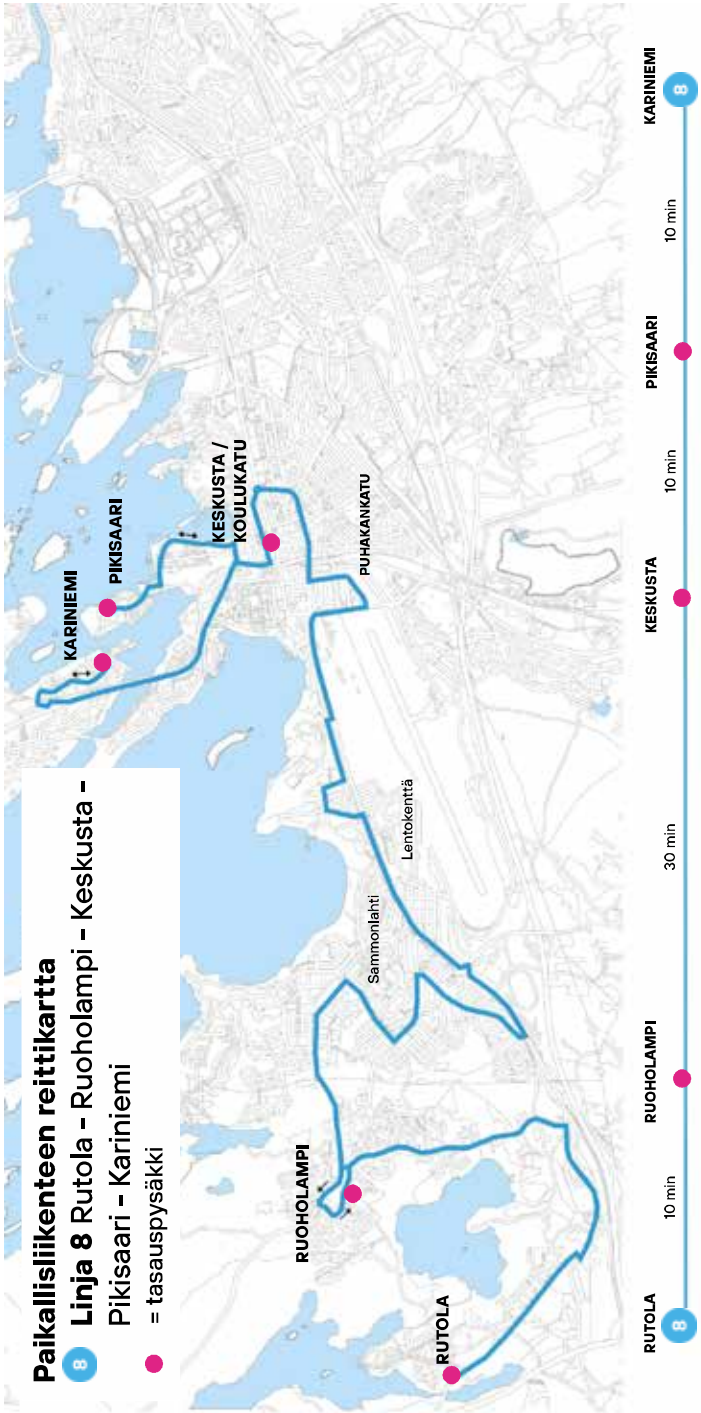

Paikallisliikenteen reittikartta

8 Linja 8 Rutola - Ruoholampi - Keskusta -

Pikisaari - Kariniemi

● = tasauspysäkki