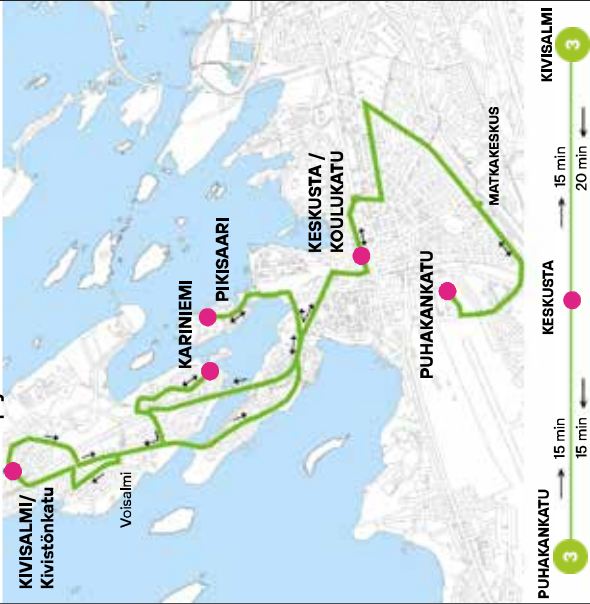

* = arvioituja ohitusajoja

Klo 12.10 lähtö Puhakankadulta.

Reitti: Kivisalmi/Honkasaarenkatu-Taipalsaarentie-Kivistönkatu-Piiluvankatu-Saratie-Voisalmentie-Tyysterniementie-Taipalsaarentie-Koulukatu-Lappeenkatu-Suonionkatu-Puhakankatu-Lavolankatu-Ratakatu-Lepolankatu-Armilankatu-Lappeenkatu-Koulukatu-Taipalsaarentie-Tyysterniementie-Voisalmentie-Saratie-Piiluvankatu-Kivistönkatu-Taipalsaarentie-Kivisalmi/Honkasaarenkatu

Paikallisliikenteen reittikartta

3K Linja 3K Kivisalmi - Kesämäki

= tasauspysäkki

Paikallisliikenteen reittikartta

3 Linja 3 Puhakank. - Keskusta - Kivisalmi

● = taseauspysäkki

Linja 3

Puhakankatu - Keskusta - Pikisaari - Kariniemi - Kivisalmi

Reitti:

Puhakankatu-Lavolankatu-Ratakats5-Matkakeskus-Lepolankatu-Armilankatu-Koulukatu-Taipalsaarentie-Satamatie-Pikisaarentie-Satamatie-Taipalsaarentie-Maininkikatu-Kivisalmenkatu-Voisalmentie-Saratie-Voisalmentie-Kivistönkatu-Piiluvankatu-Voisalmentie-Tyyserniementie-Satamatie-Pikisaarentie-Satamatie-Taipalsaarentie-Koulukatu-Liikenneymyrä-Armilankatu-Lepolankatu-Matkakeskus-Ratakatu-Lavolankatu-Puhakankatu