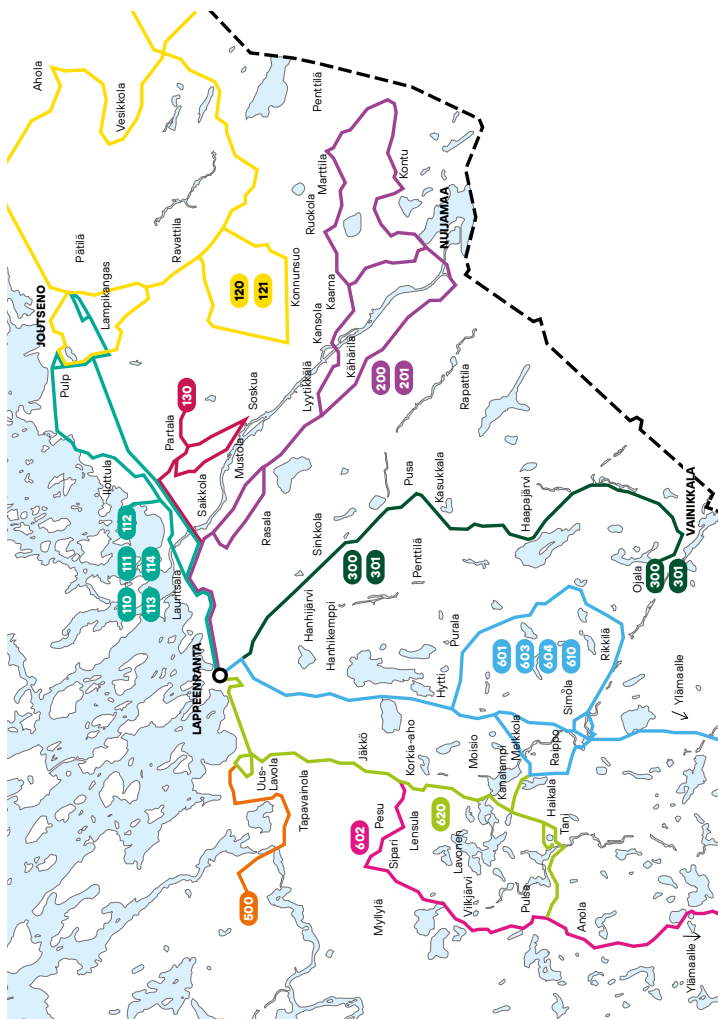

Lähiliikenteen reitit

602

Pulsa Vanha Ylämaantien suunta

620

Tani-Korkea-aho Korkea-ahontien suunta

601 603 604 610

Hytti-Simola-Rikkilä Vaalimaantien suunta

300 301

Vainikkala Viipurintien suunta

200 201

Nuijamaa Nuijamaantien suunta

110 111 112 113 114

Lappeenranta-Joutseno Joutsenon suuntaan

120 121

Joutsenon alue

130

Partala-Soskua

500

Turkkila Mikkelin tien suunta