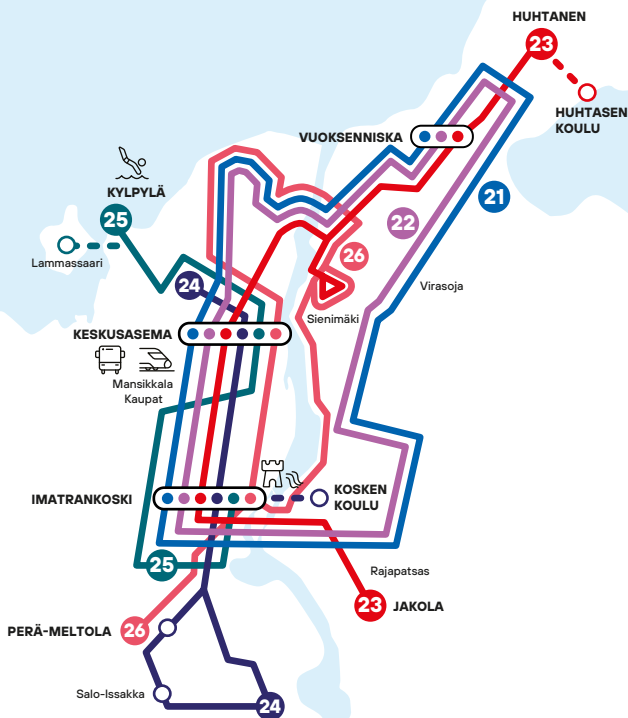

- **21** Vuoksenniska – Imatrankoski – Keskusasema – Vuoksenniska
- **22** Vuoksenniska – Keskusasema – Imatrankoski – Vuoksenniska
- **23** Jakola – Imatrankoski – Keskusasema – Vuoksenniska – Huhtanen
- **24** Keskusasema – Imatrankoski – Salo-Issakka
- **25** Imatrankoski – Keskusasema – Kylpylä
- **26** Perä-Meltola – Imatrankoski – Keskusasema – Imatrankoski

○ □ pysäkki
- - - - osa vuoroista