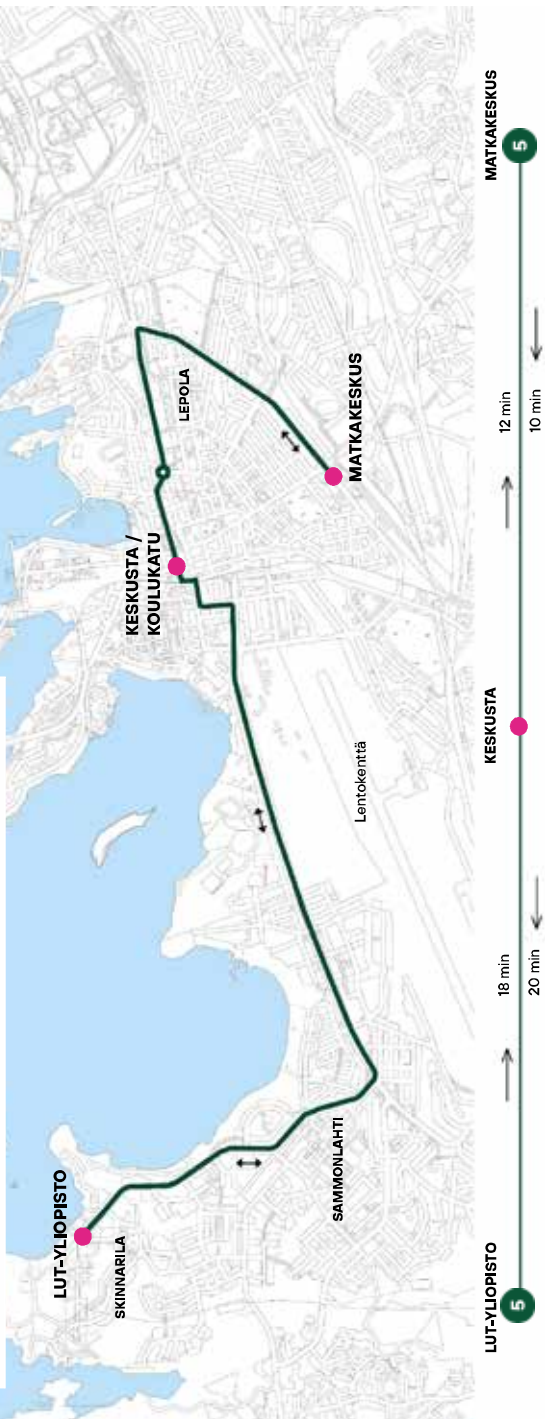

Paikallisliikenteen reittikartta

5 Linja 5 LUT-Yliopisto - Keskusta - Matkakeskus

● = taseauspysäkki

Linjat 1, 5, 101 ja 12

Keskusta - Yliopisto

		MA - PE								LA				SU		
Tunnit		Minuutit														
Linjat	5	1	5	5	1	5	5	101	5	1	5	1	1	5		
05	55															
06	30 45 50								15							
07	05	15	15	25	45	40	55	25	15				45	45		
08	10	15	20	30	45	45	30		25	15	55	45	45			
09	00	15	15	25	45	35	50		25	15	55	45	45	25		
10	05	15	20	30	45	40	55		25	15	55	45	45	25		
11	10	15	25	35	45	45		25				15	55	45	45	25
12	00	15	15	30	45		55		25	15	55	45	45	35		
13	10	15	20	30	45	40	55		25	15	55	45	45	35		
14	05	15	20	30	45	40	50		25	15	55	45	45	35		
15	05	15	15	30	45	40	50		25	15	55	45	45	35		
16	00	15	15	30	45	40	50		25	15	45		45	35		
17	00	15	10	25	45	40	50		35	15	45		45	35		
18	50	15	45		40				15	45		45	40			
19	45	15	45		40				15	45		45	40			
20	55	15	45		55				15	45		45	55			
21	50	15	45		50				15	45		45	50			
22	45	15	45		45				15	45		45	45			
23	40								40				40			
00																
01	Katso linja 12								Katso linja 12							
02																

Linja 12 viikonlopun yöliikenne:
perjantaina ja lauantaina klo 23.15, 01.15, 01.55 ja 02.35