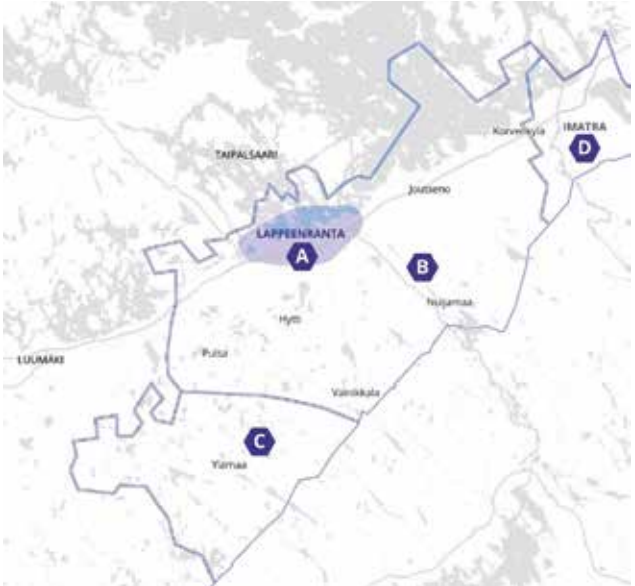

**Ajantasaiset tiedot
löydät nettisivuillamme
lapeenranta.fi/jouko**

Reittiopas lappeenranta.digitransit.fi

Missä Jouko matkaa?

Lappeenrannan bussit -älysovellus kertoo reaaliaikaisesti, missä Lappeenrannan paikallisliikenteen linja-autot ovat parhaillaan menossa. Lataa sovelluskaupastasi!

Imatran bussit kartalla löytyvät osoitteesta imatra.ridango.com

Lappeenrannan seudun joukkoliikenteen lipputuotteet ja hinnat 1.1.2025 alkaen

HINTAVYÖHYKKEET

Lappeenrannan seudun joukkoliikenteessä on käytössä 3 vyöhykettä.