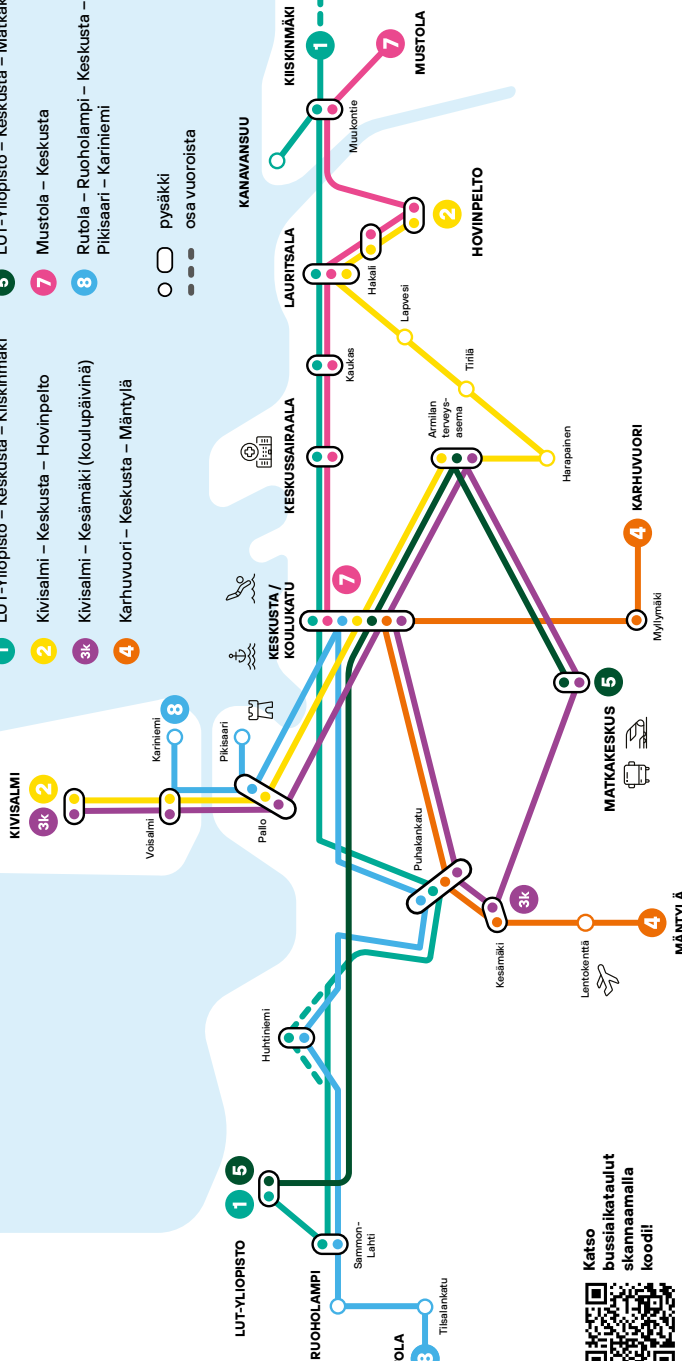

- **1** LUT-Yliopisto – Keskusta – Kiiskinmäki
- **2** Kivisalmi – Keskusta – Hovinpelto
- **3k** Kivisalmi – Kesämäki (koulupäivinä)
- **4** Karhuvuori – Keskusta – Mäntylä
- **5** LUT-Yliopisto – Keskusta – Matkakeskus
- **7** Mustola – Keskusta
- **8** Rutola – Ruoholampi – Keskusta – Pikisaari – Kariniemi

**Katso
bussiaikataulut
skannaamalla
koodi!**