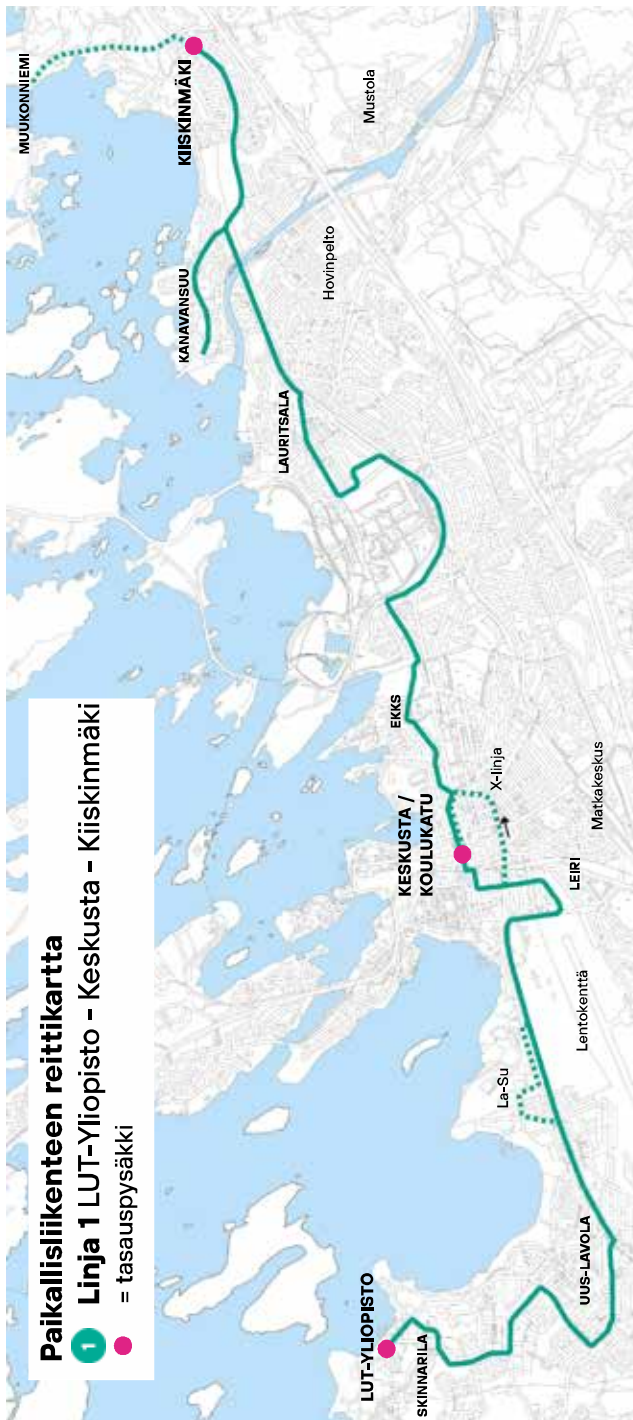

● = tasauspysäkki

Linja 2

Kivisalmi - Keskusta - Hovinpelto

Tunnit	MA - PE	LA	SU
	Minuutit		
05			
06	15 55		
07	25	30	
08	00 25	30	00
09	00 30	00 30	30
10	00 30	00 30	00
11	00 30	00 30	00
12	00 30	00 30	00 30
13	00 30	00 30	30
14	00 30	00 30	00
15	00 30	00 30	00 30
16	00 30	00 30 X	
17	00 30 X	00 30 X	00
18	00 30 X	00 30 X	30
19	00 30 X	00 30 X	
20	00 30 X	00 30 X	00
21	00 30 X	00 30 X	
22	00 X 30 X (P)	00 30 X	
23			
00	Pe ja La katso yölinja 12		