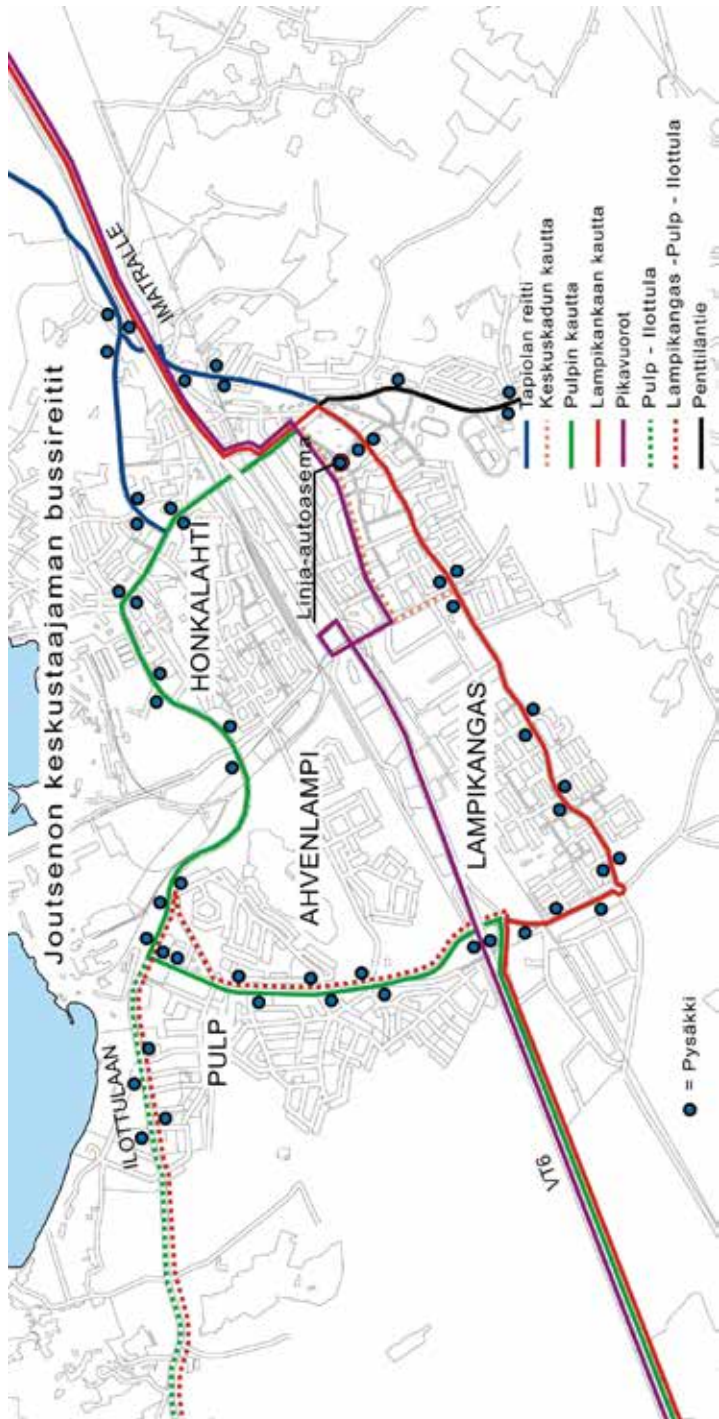

Kutsutaksiliikenne

- Kyyti tilataan Taksi Saimaa Oy:ltä edellisenä päivänä numerosta **0200 60 400** (1,08e/puhelu+ 1,01e/min)
- Palvelu maksaa asiakkaalle 5 euroa/suunta
- Reitit ajetaan mikäli tilauksia on.

Lpr - Vilkjärvi - Pulsa - Tani - Lpr

Keskiviikko		
Lappeenranta	9.00	12.00
Pulsa	9.30	12.30
Tani	9.35	12.35
Lappeenranta	10.00	13.00

Ajetaan tarvittaessa Melkkolan - Haikalan - Raipon kautta

Nuijamaa - Rapattila - Lpr

Keskiviikko		
Lappeenranta		12.00
Nuijamaa	8.30	11.30
Rapattila	8.40	11.20
Lappeenranta	9.00	11.00