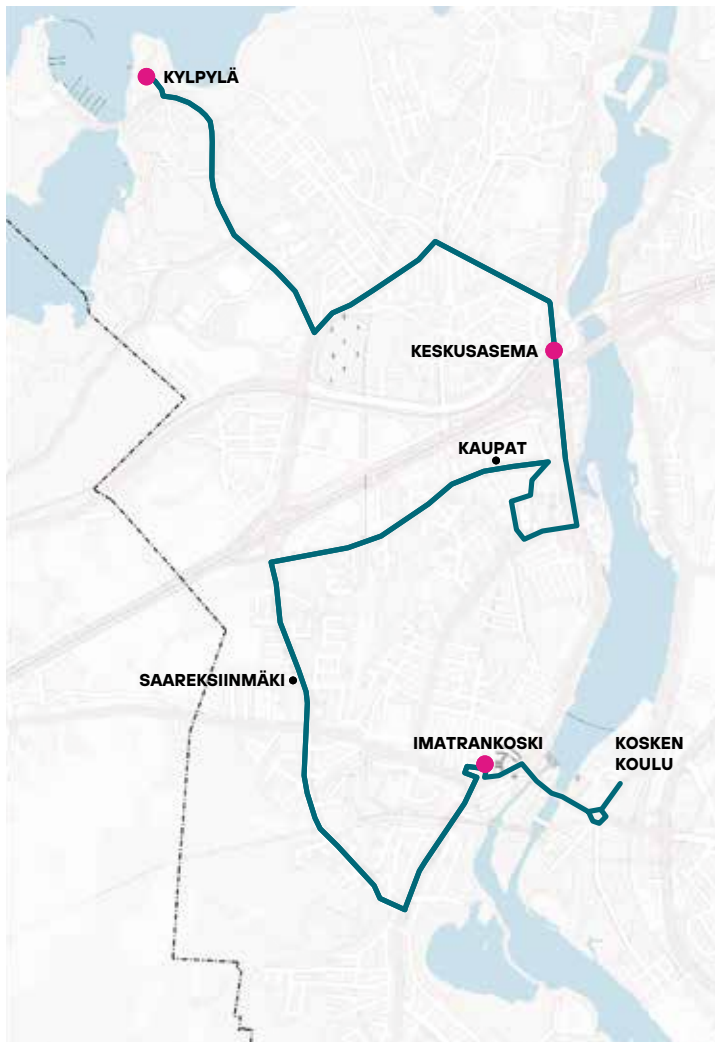

Bussi ei käy kauppojen pihassa

* = Arvioituja ohitusaikoja

Koskinäytöksen aikana vuoro lähtee Imatrankoskelta/
päätyy Imatrankoskelle

Linja 25

25 Imatrankoski – Keskusasema – Kylpylä

● = tasauspysäkki

Linja 26