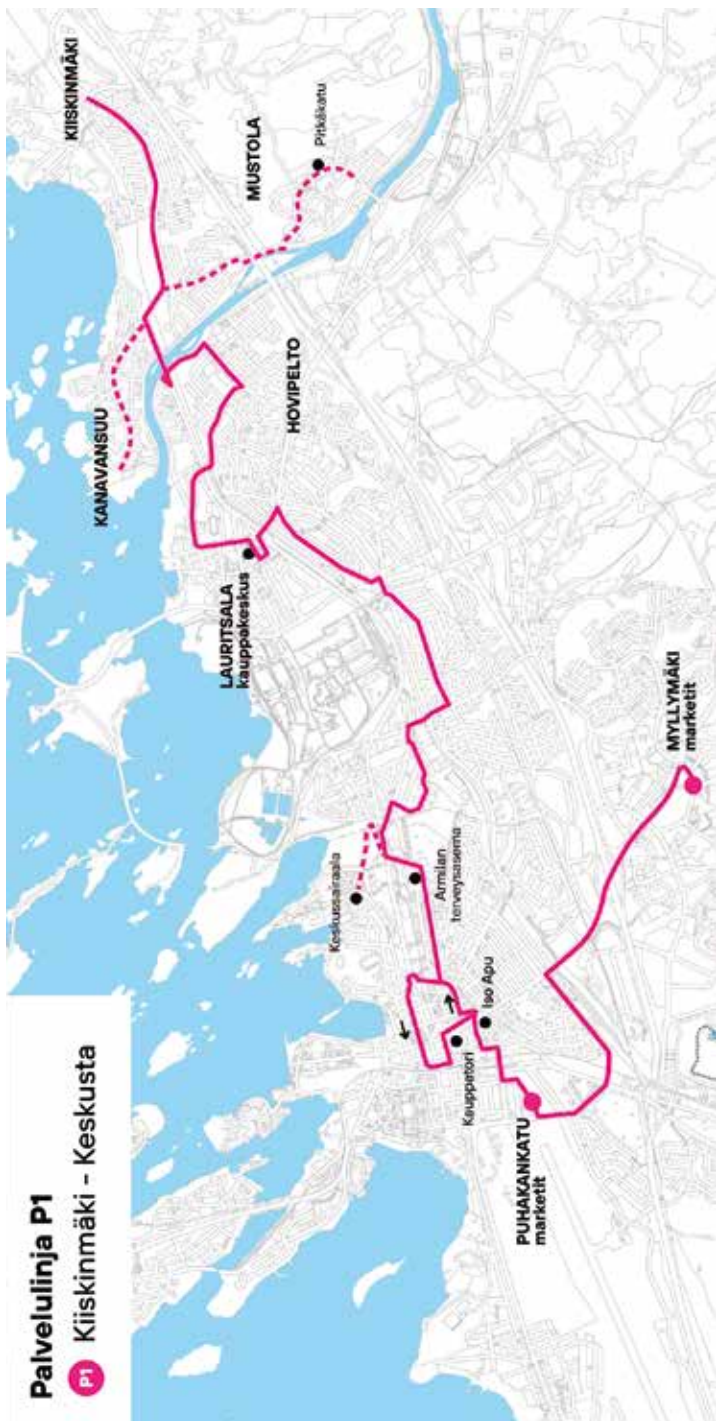

Palvelulinja P1

P1 Kiiskinmäki - Keskusta