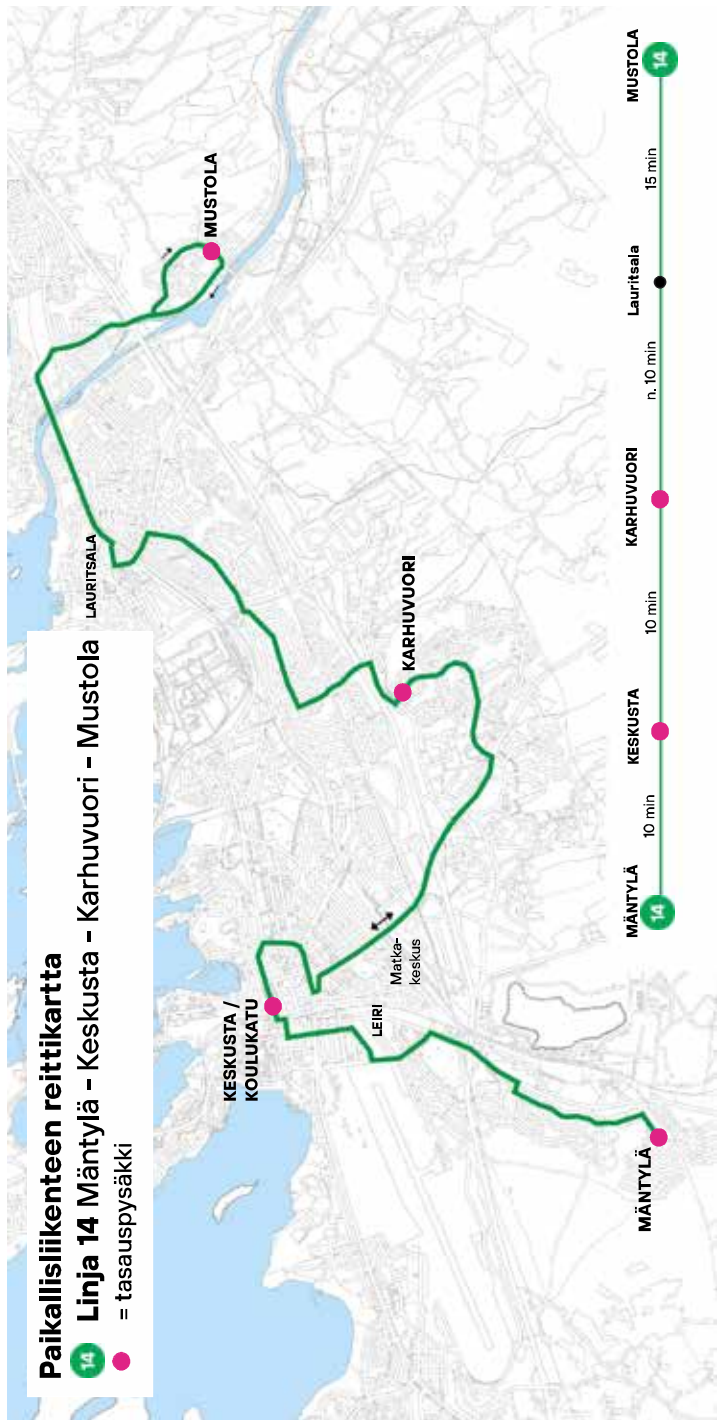

Paikallisiikenteen reittikartta

14 Linja 14 Mäntylä - Keskusta - Karhuvuori - Mustola

● = tasauspysäkki