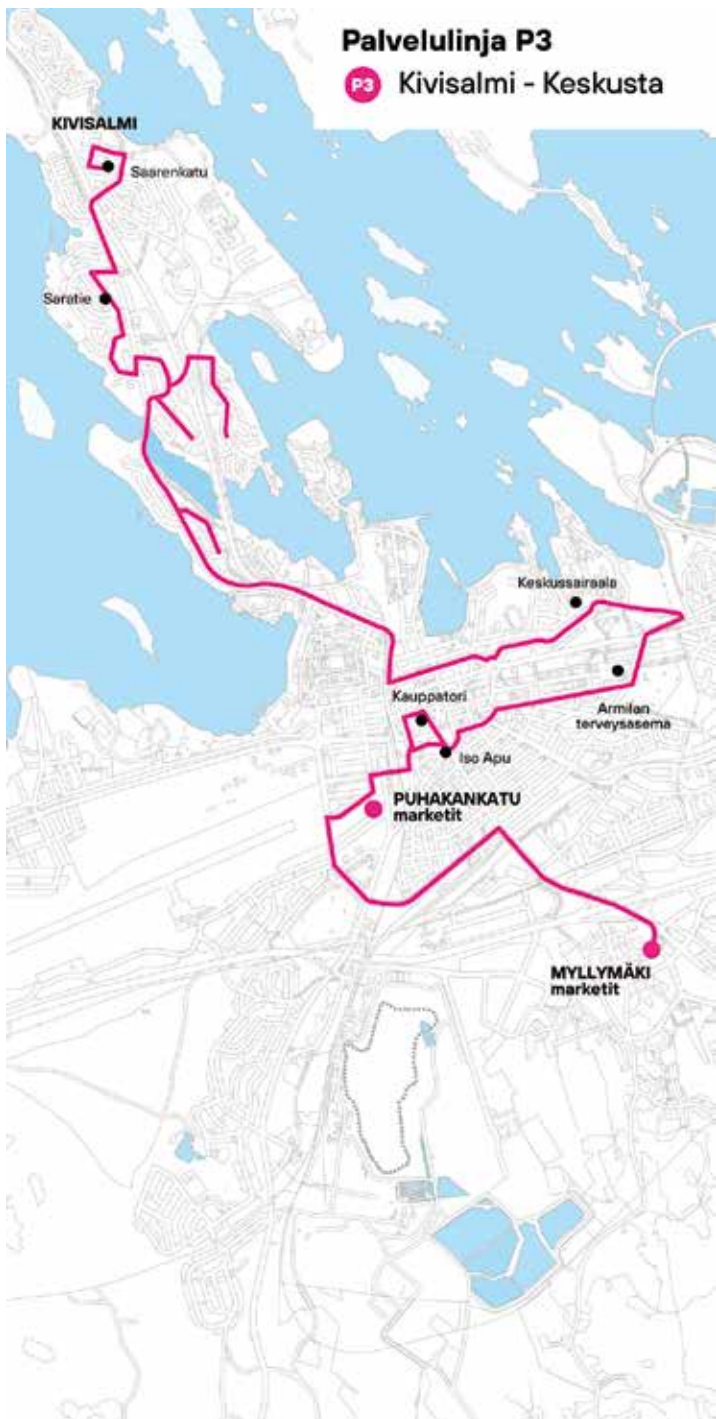

Palvelulinja P3

P3 Kivisalmi - Keskusta