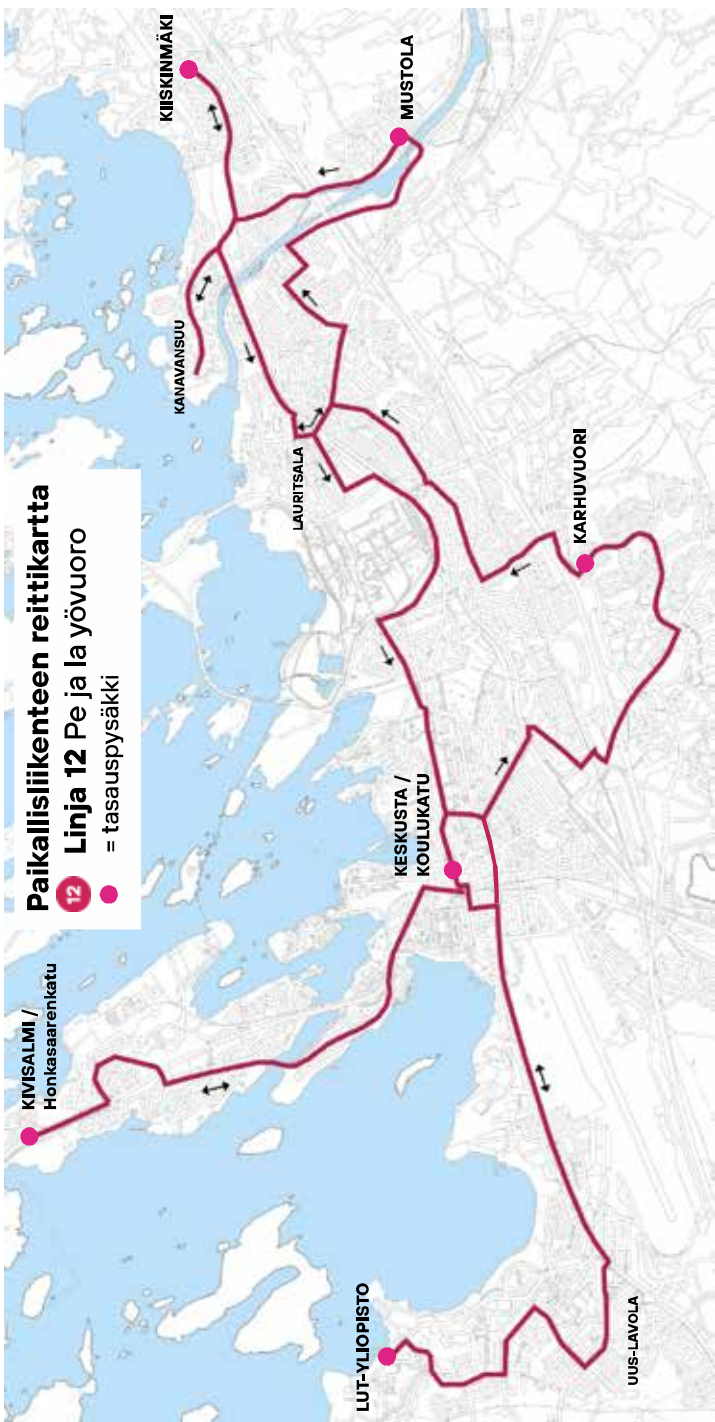

Paikallisiikenteen reittikartta

12 Linja 12 Pe ja la yövuoro

= tasauspysäkki

KIVISALMI /
Honkasaarenkatu

KIISKINMÄKI

MUSTOLA

KANAVANSUU

LAURITSALA

KARHUVUORI

**KESKUSTA /
KOULUKATU**

LUT-YLIOPISTO

UUS-LAVOLA