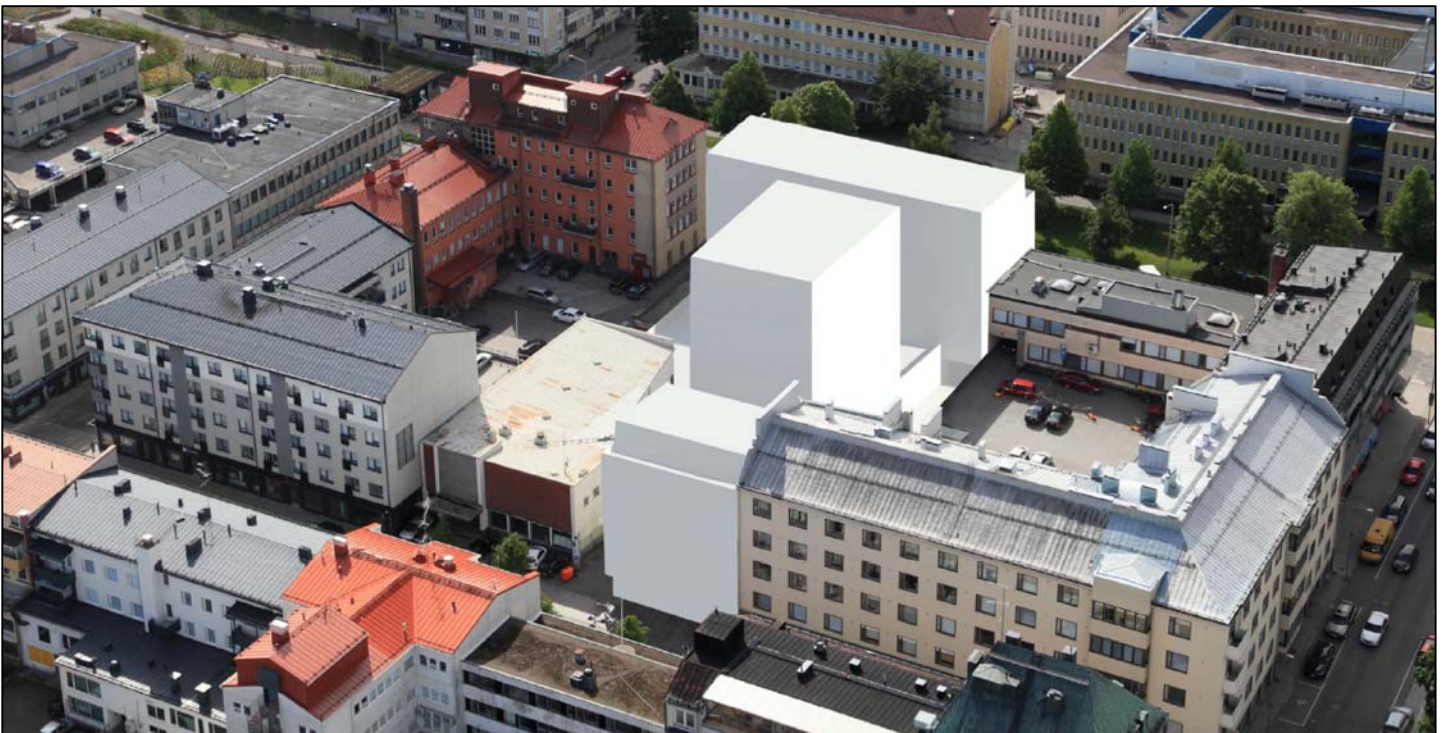

Havainnekuva etelään.

Havainnekuva luoteeseen.

LAPPEENRANNAN KAUPUNKI  
ELINVOIMAN JA KAUPUNKIKEHITYKSEN TOIMIALA  
Kaupunkisuunnittelu

VE2 HAVAINNEILMAKUVAT  
ASEMAKAAVAN MUUTOS

3 KYLPYLÄ

Kortteli 9, tontit 55,56,59,60 ja 61, osalle katualuetta