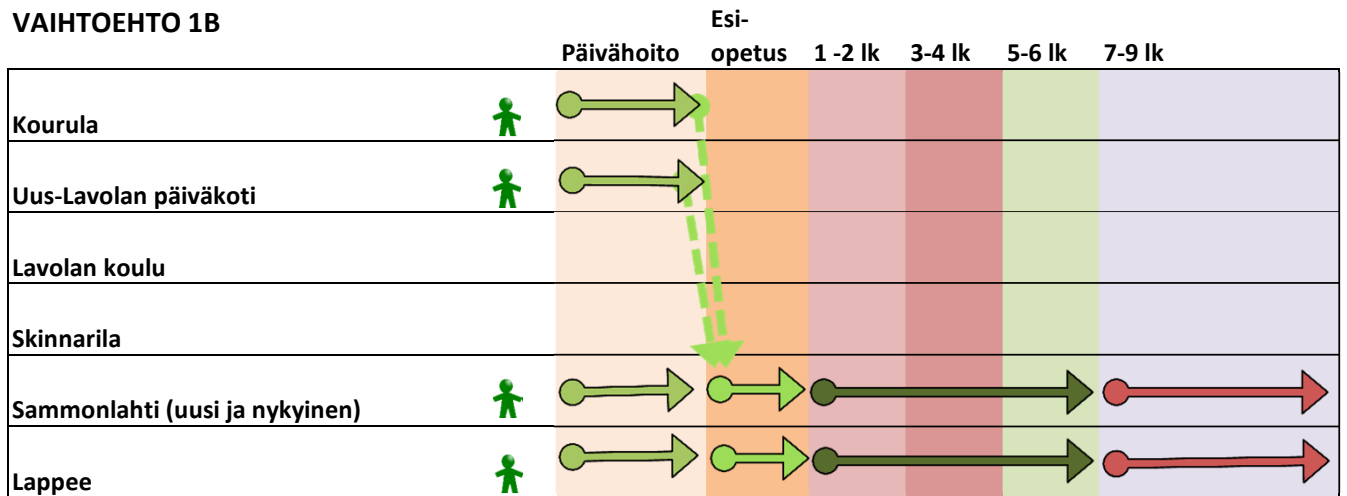

VAIHTOEHTO 0+

NYKYMALLI PARANNETTUNA

VAIHTOEHTO 1A

KAHDEN KOULUN MALLI

VAIHTOEHTO 1B

VAIHTOEHTO 4A

VAIHTOEHTO 4B

VAIHTOEHTO 5A

VAIHTOEHTO 5B

VAIHTOEHTO 4C

VAIHTOEHTO 4D

VAIHTOEHTO 5C

VAIHTOEHTO 5D

VAIHTOEHTO 4E

VAIHTOEHTO 4F

VAIHTOEHTO 5E