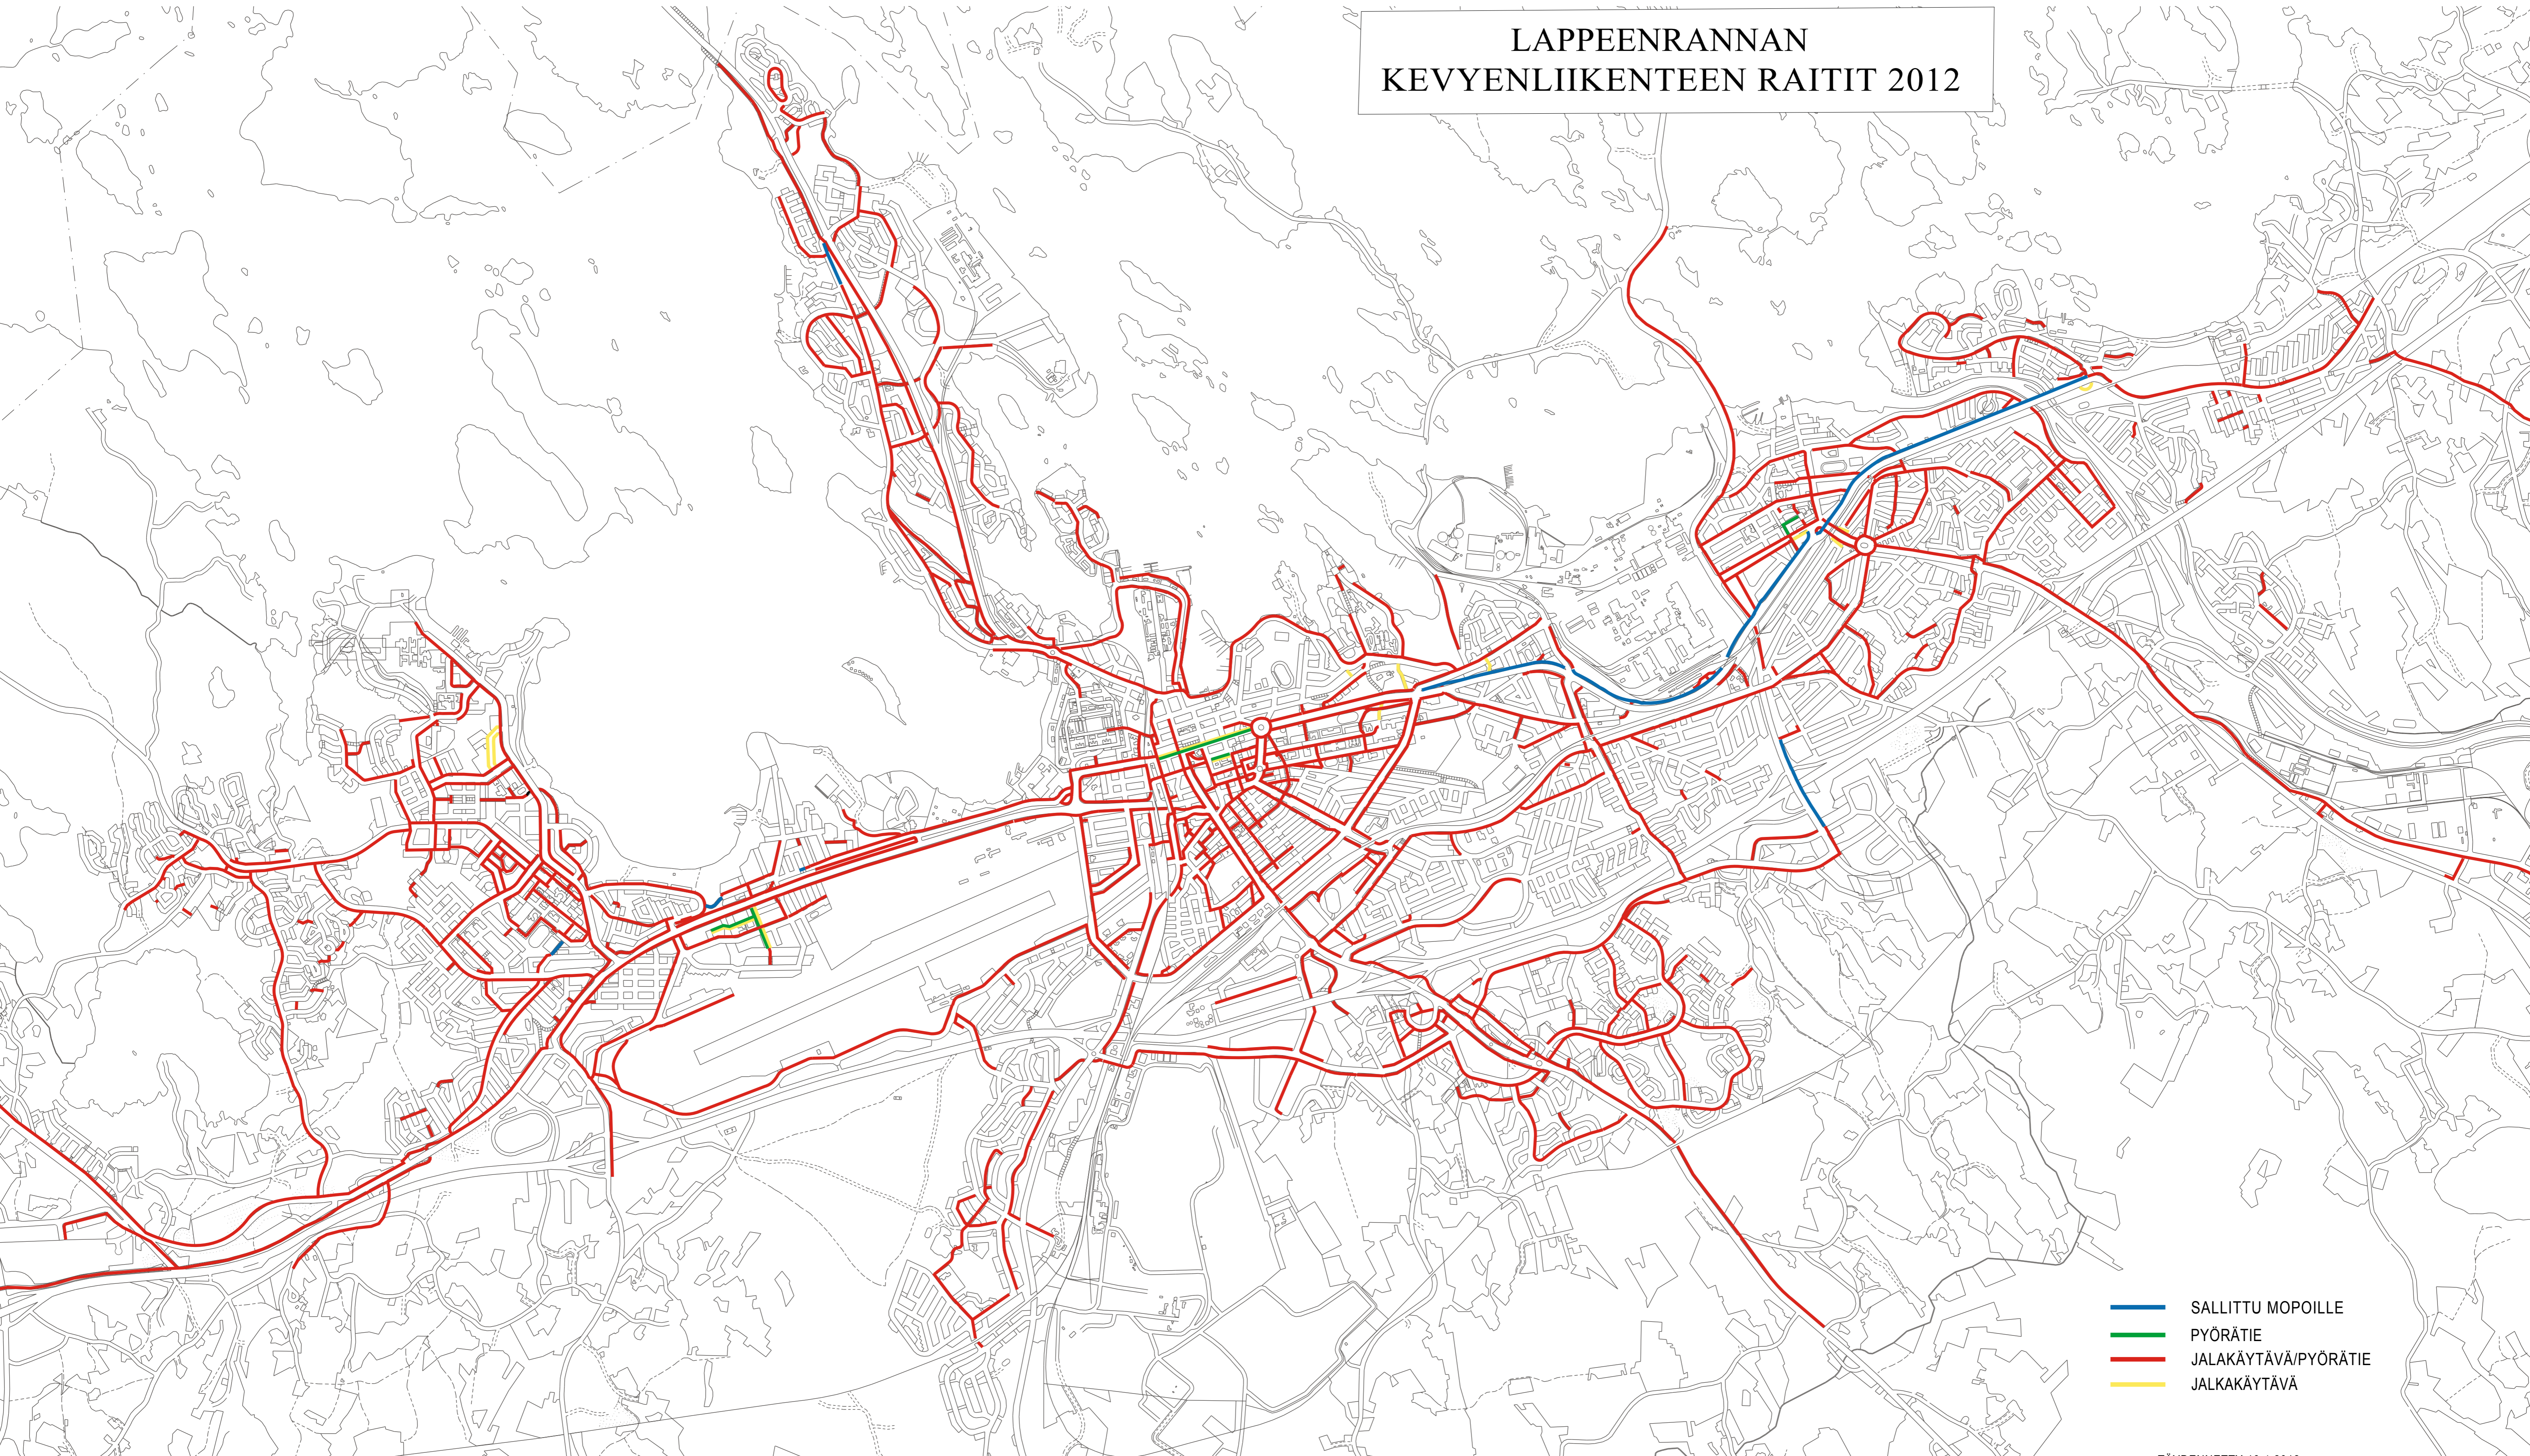

LAPPEENRANNAN KEVYENLIIKENTEEN RAITIT 2012

- SALLITTU MOPOILLE
- PYÖRÄTIE
- JALAKÄYTÄVÄ/PYÖRÄTIE
- JALKAKÄYTÄVÄ