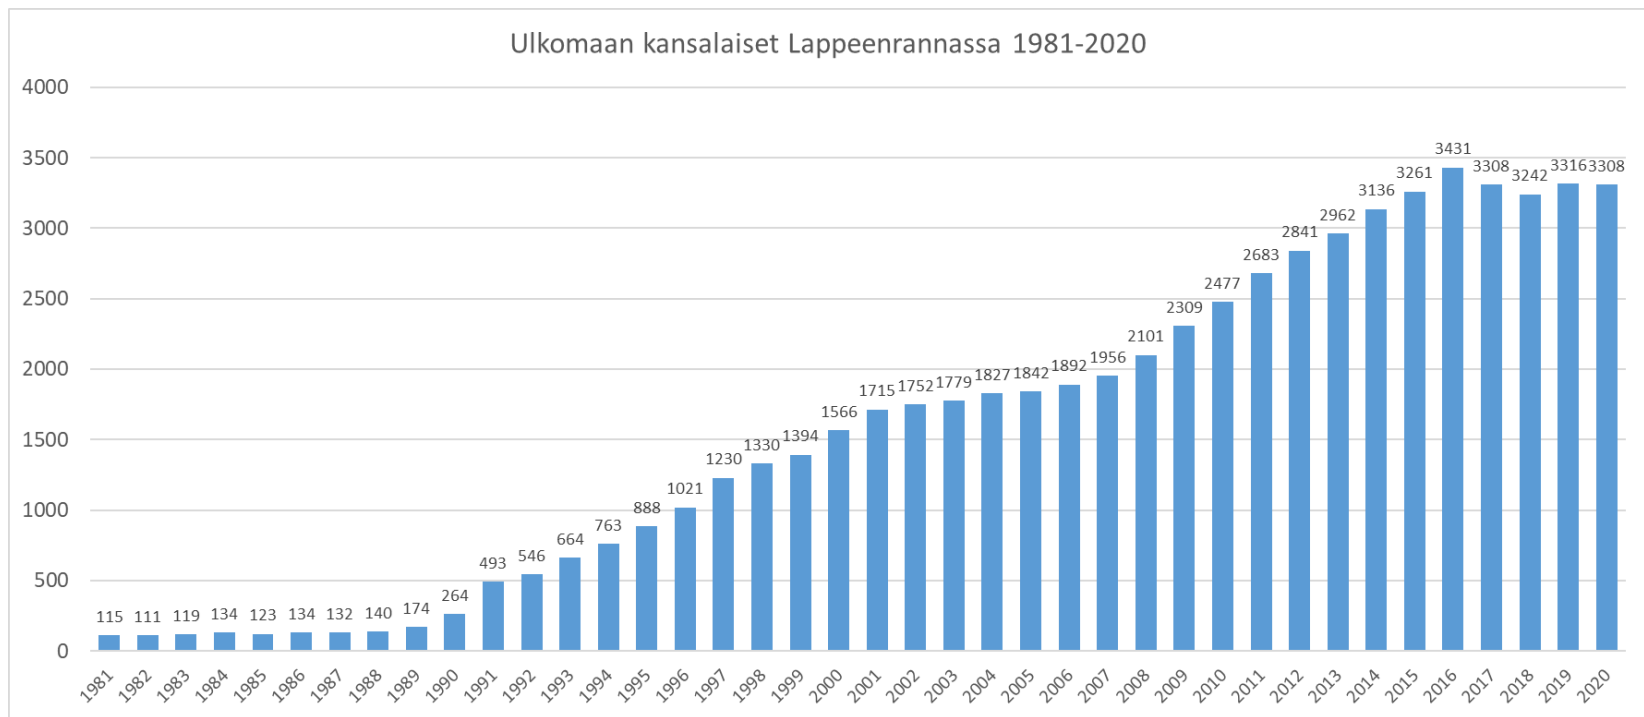

Lappeenrannassa vakituisesti asuvat ulkomaan kansalaiset vv. 1981-2020