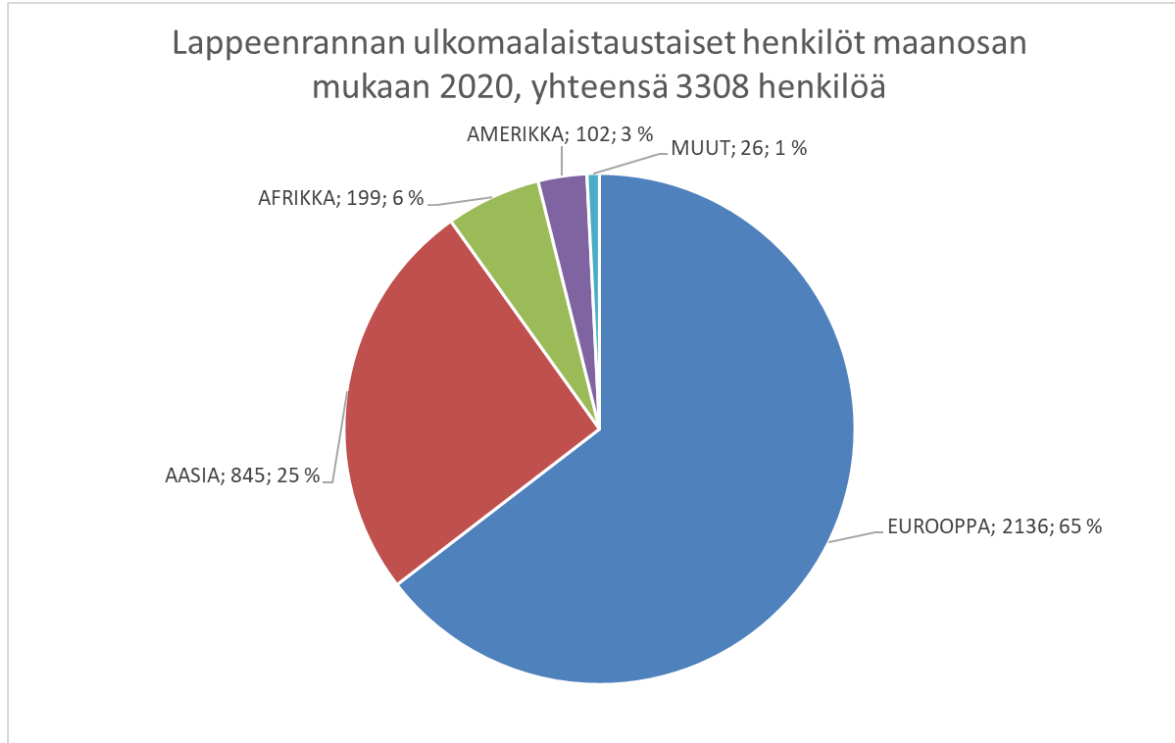

# Suomalaiset ja ulkomaalaistaustaiset henkilöt Lappeenrannassa 31.12.2020

# Lappeenrannassa asuvat ulkomaalaistaustaiset henkilöt 31.12.2020 maanosan mukaan