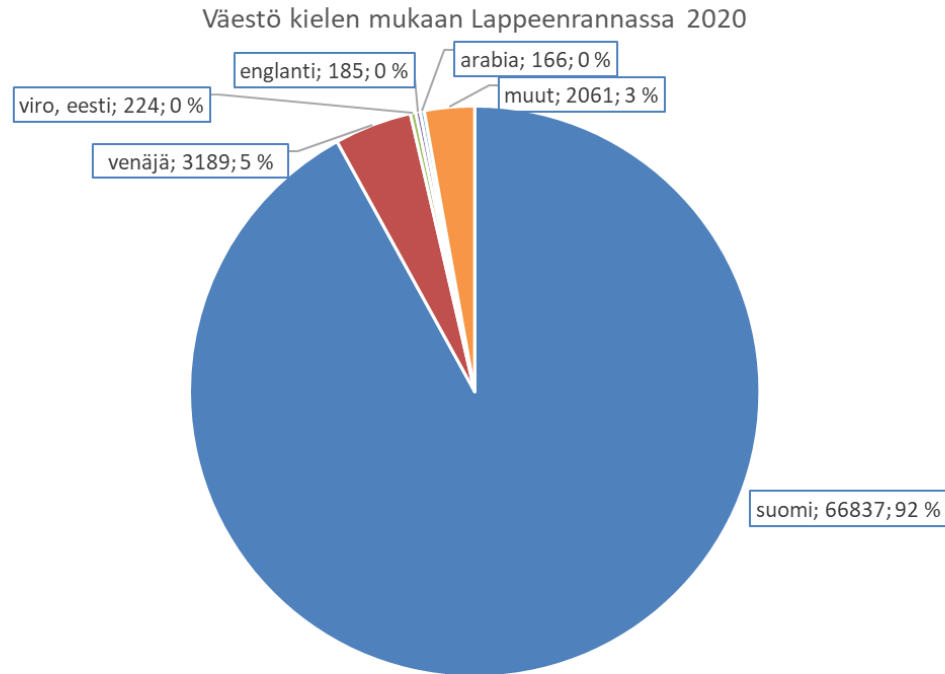

Lappeenrannan väestö kielen mukaan 31.12.2020

yhteensä 72 662 henkilöä