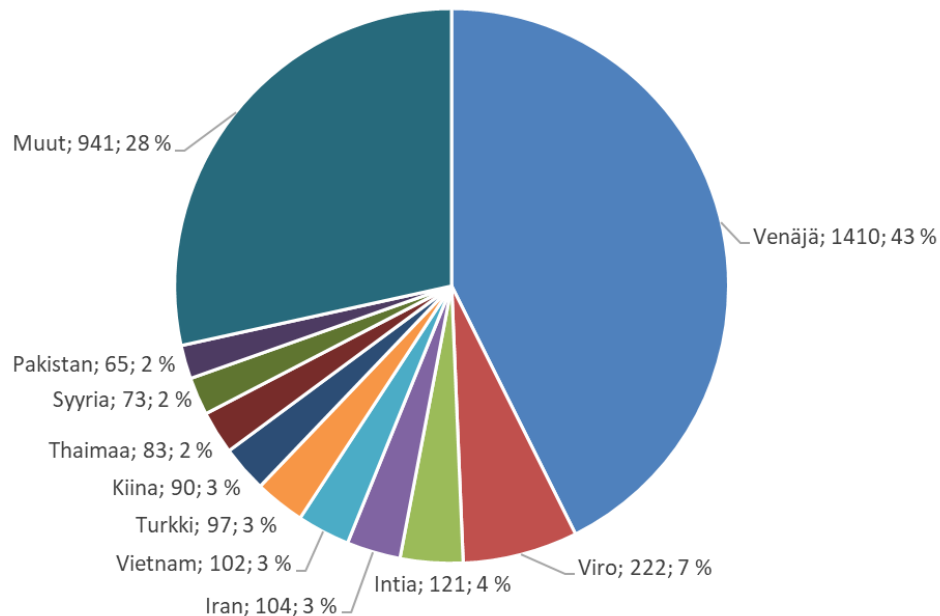

Lappeenrannassa vakituisesti asuvat ulkomaan kansalaiset 31.12.2020 (alle 50 henkilön kansalaisuudet merkitty luokkaan Muut)

Muut kuin Suomen kansalaiset Lappeenrannassa 2020, yhteensä 3308 henkilöä