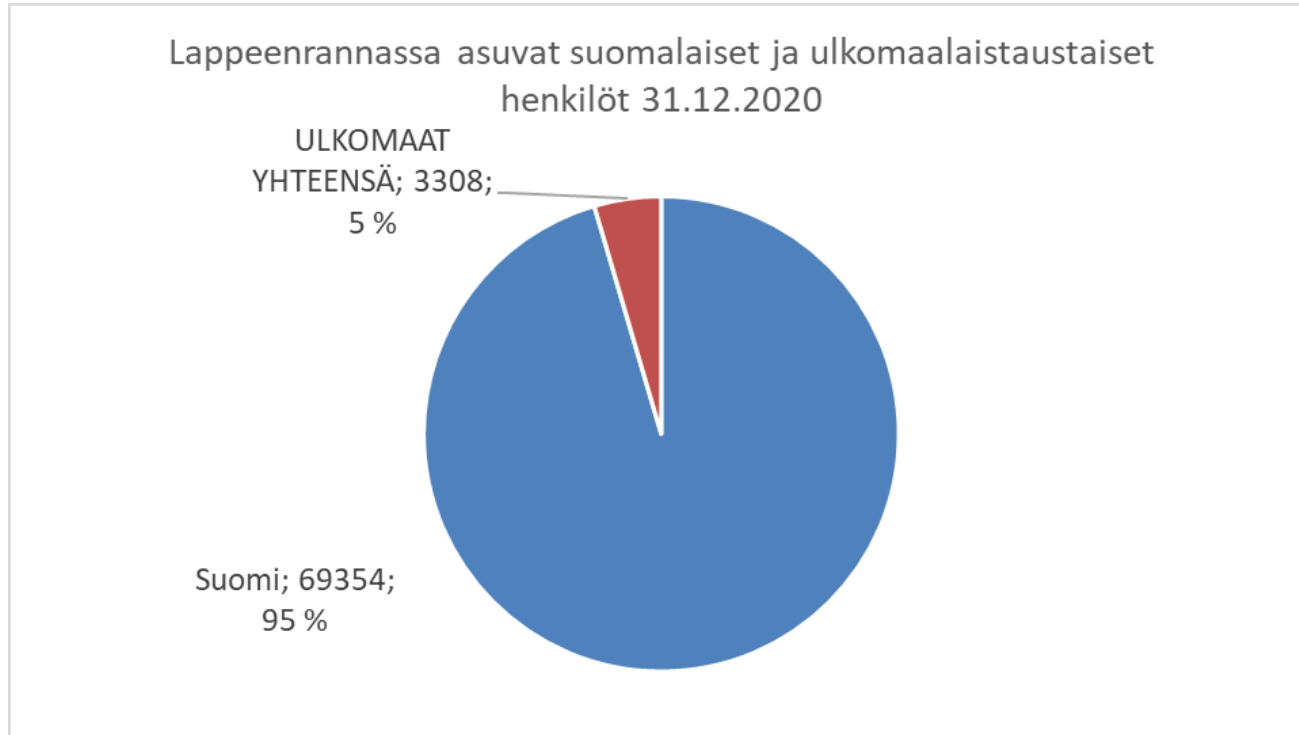

# Suomalaiset ja ulkomaalaistaustaiset henkilöt Lappeenrannassa 31.12.2020

# Lappeenrannassa asuvat ulkomaalaistaustaiset henkilöt 31.12.2020 maanosan mukaan