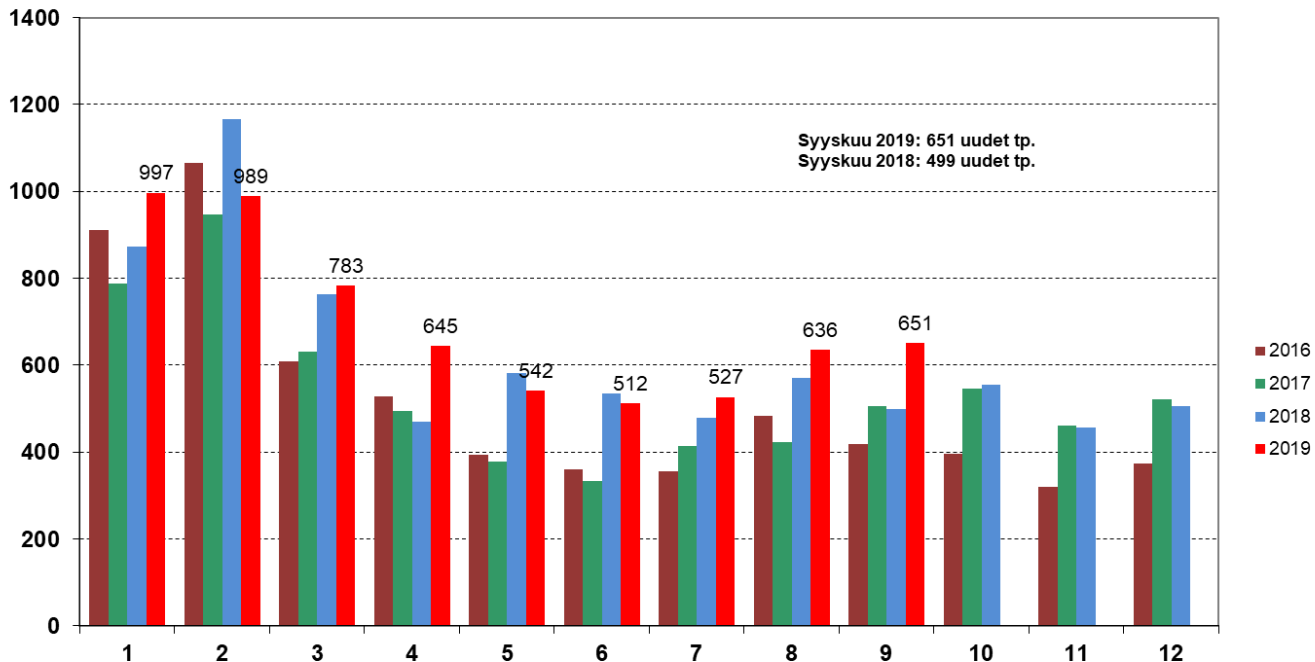

Uudet avoimet työpaikat Lappeenrannassa 2016–2019

kuukauden uudet
avoimet työpaikat

Lähde: Työ- ja elinkeinoministeriö, Kaakkois-Suomen ELY-keskus

Alle 25-vuotiaat työttömät Lappeenrannassa 2016–2019

Työttömyysaste Lappeenrannassa 2016–2019