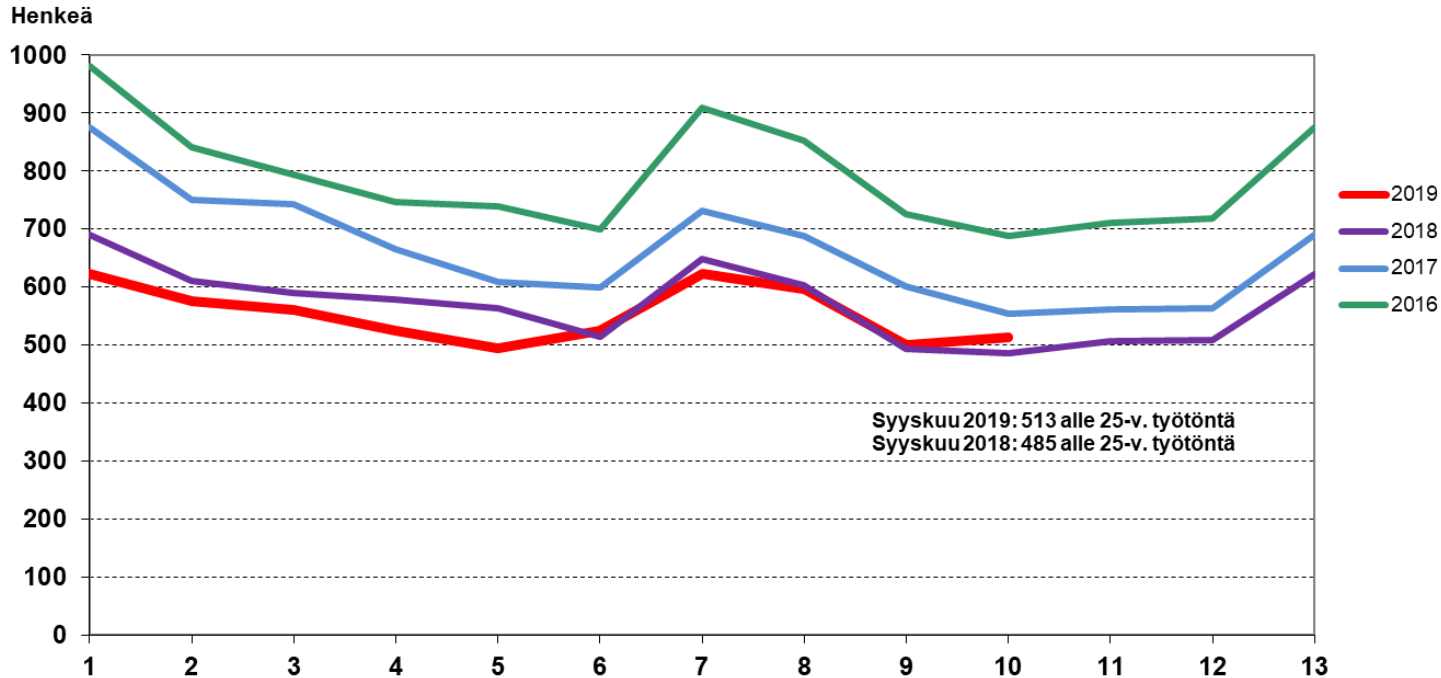

Uudet avoimet työpaikat Lappeenrannassa 2016–2019

kuukauden uudet
avoimet työpaikat

Lähde: Työ- ja elinkeinoministeriö, Kaakkois-Suomen ELY-keskus

Alle 25-vuotiaat työttömät Lappeenrannassa 2016–2019

Työttömyysaste Lappeenrannassa 2016–2019