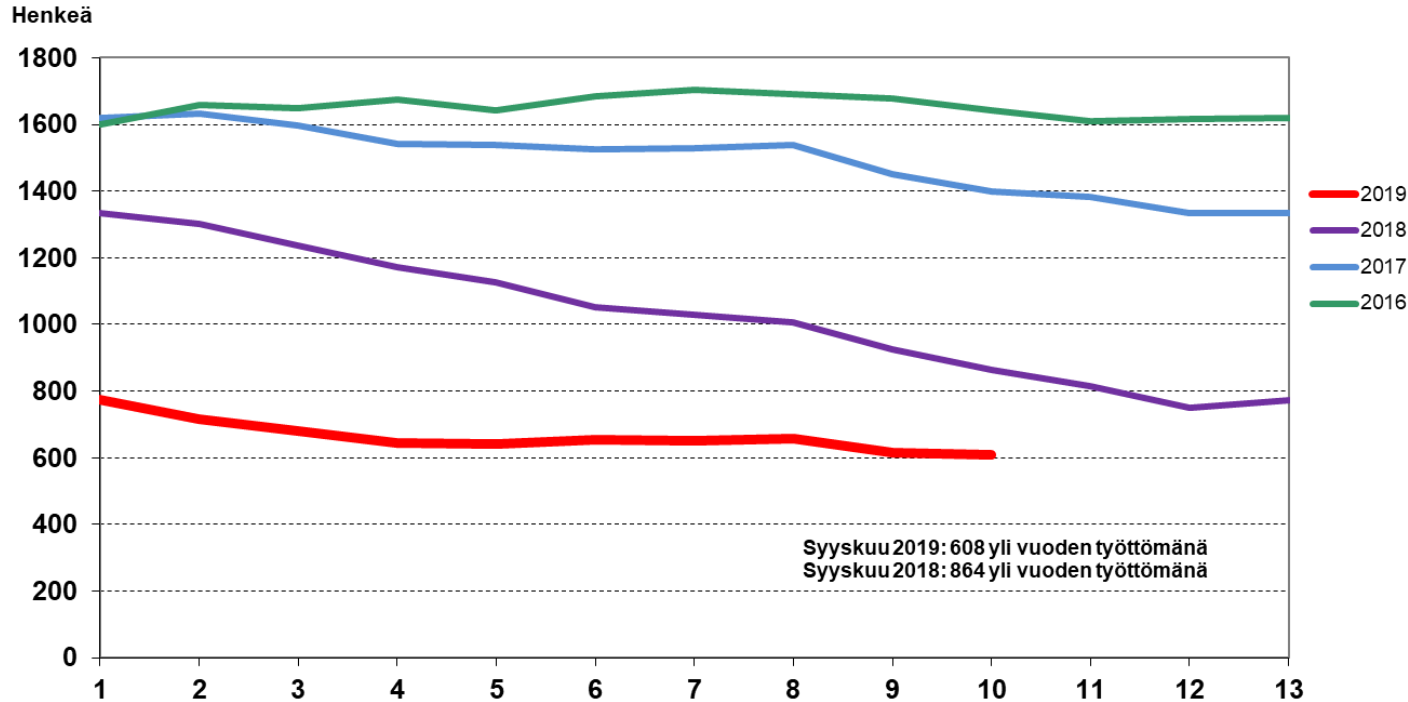

Yli vuoden työttömänä olleet Lappeenranta 2016–2019