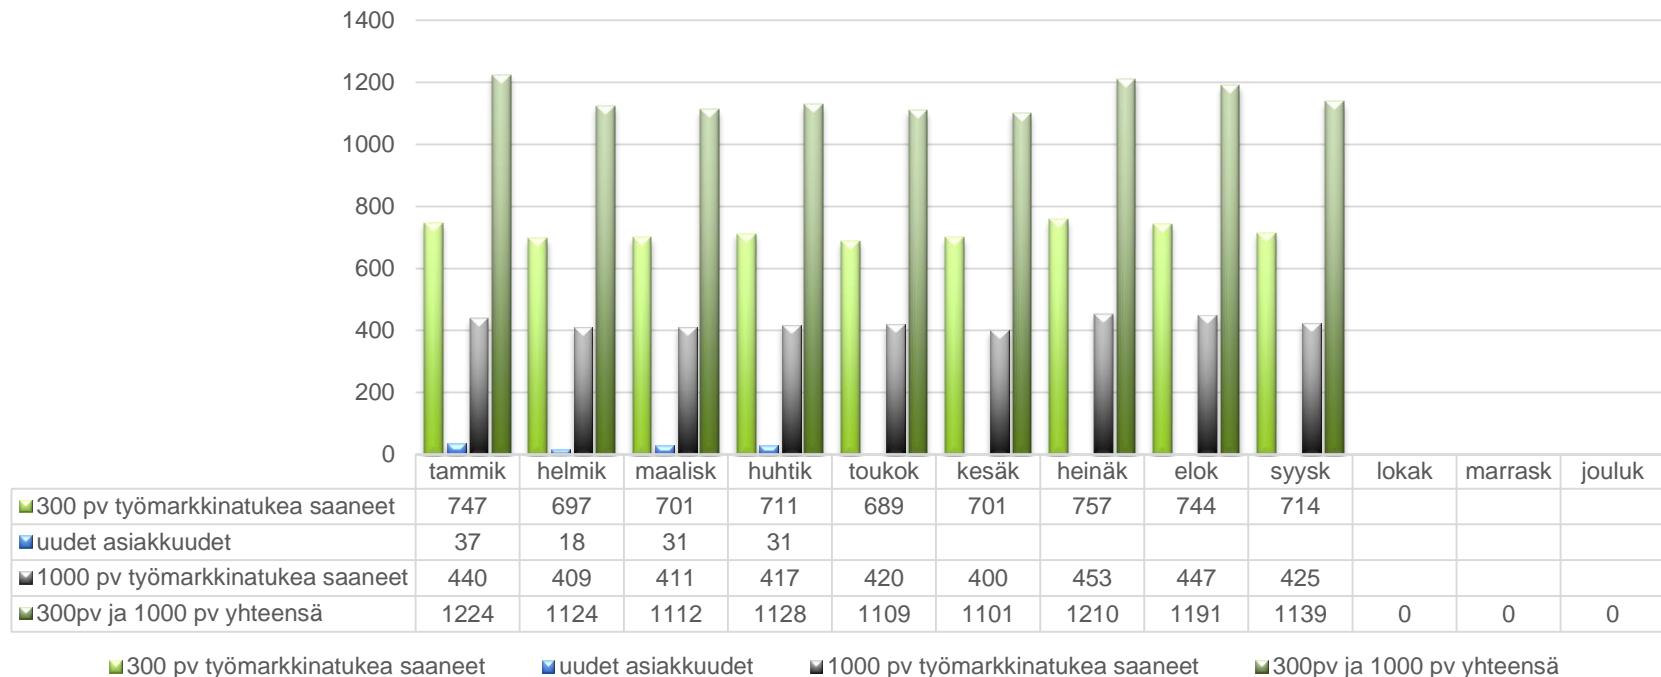

Työmarkkinatuen saajat