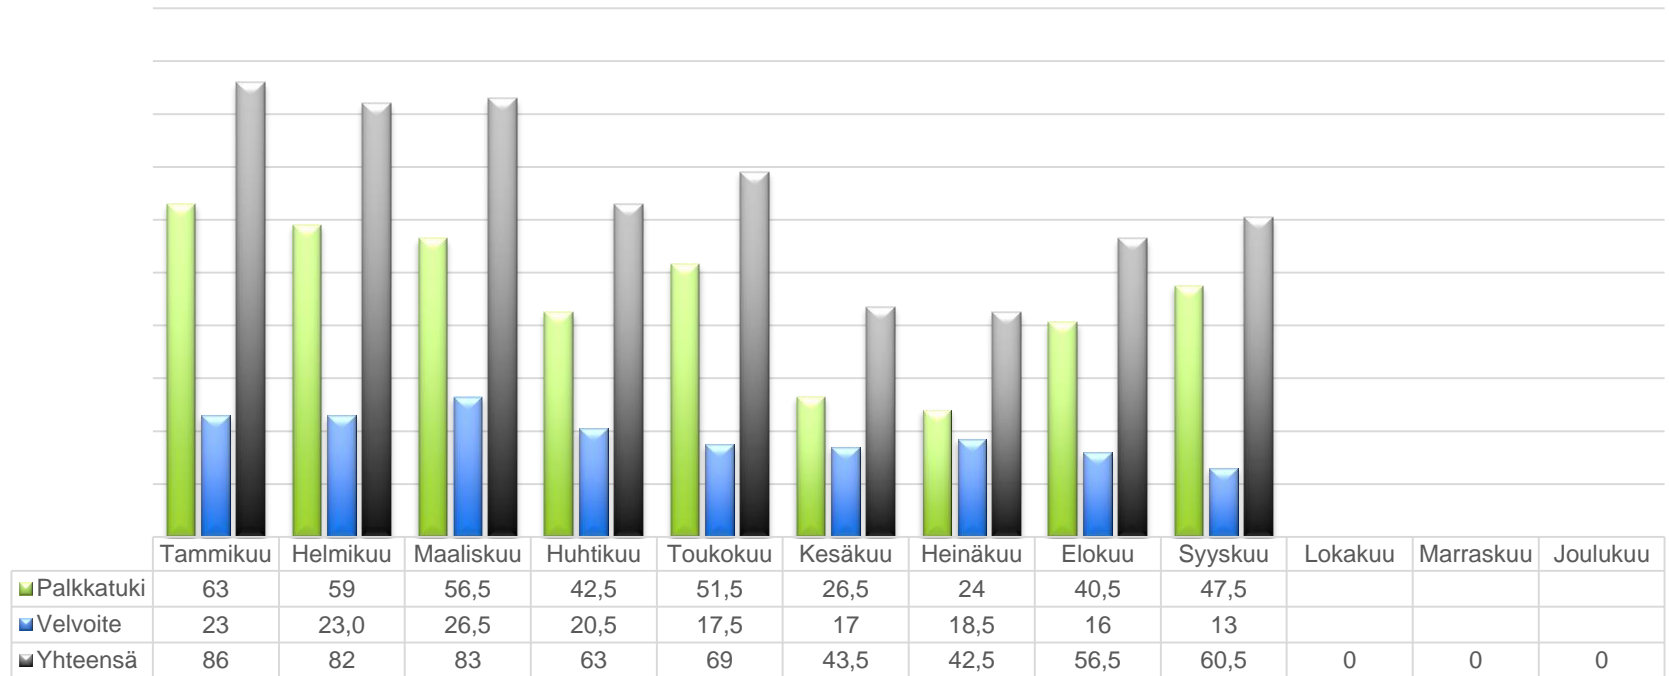

Kaupungin palkkatukityössä olevat hlöt