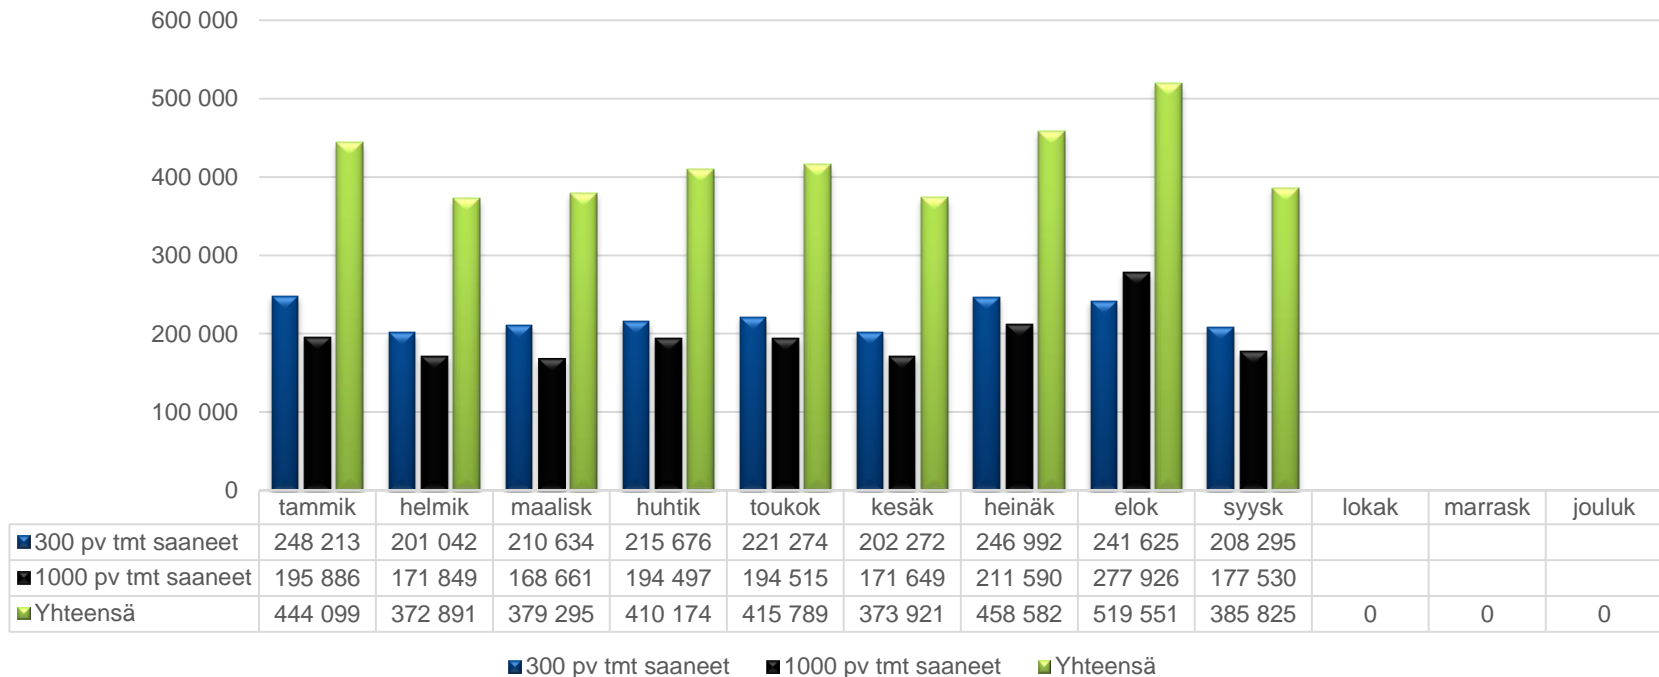

Lähde: Työ- ja elinkeinoministeriö

Yli vuoden työttömänä olleet Lappeenranta 2016–2019

Työttömyysaste 2000–2019

Työttömyysaste kaupungit elokuu 2019

Lähde: Työ- ja elinkeinoministeriö

Työmarkkinatuen kuntaosuus, €