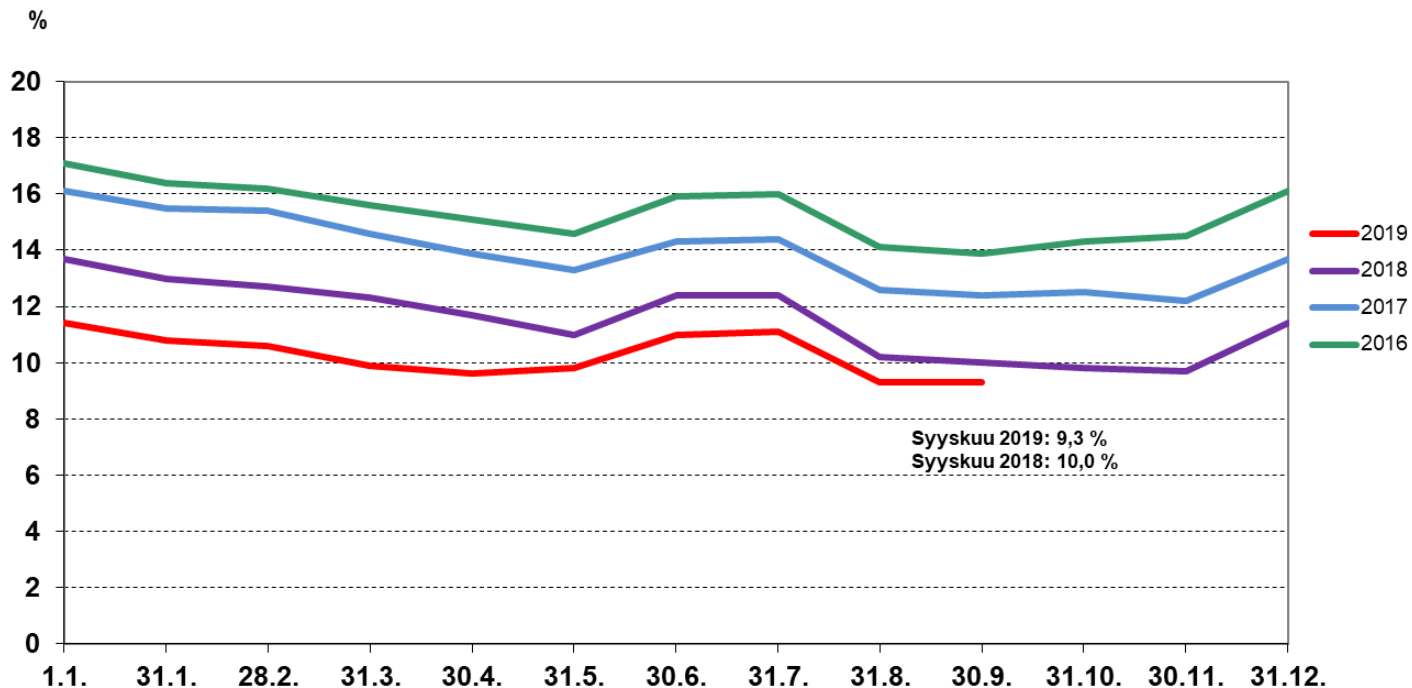

Uudet avoimet työpaikat Lappeenrannassa 2016–2019

kuukauden uudet
avoimet työpaikat

Lähde: Työ- ja elinkeinoministeriö, Kaakkois-Suomen ELY-keskus

Alle 25-vuotiaat työttömät Lappeenrannassa 2016–2019

Työttömyysaste Lappeenrannassa 2016–2019