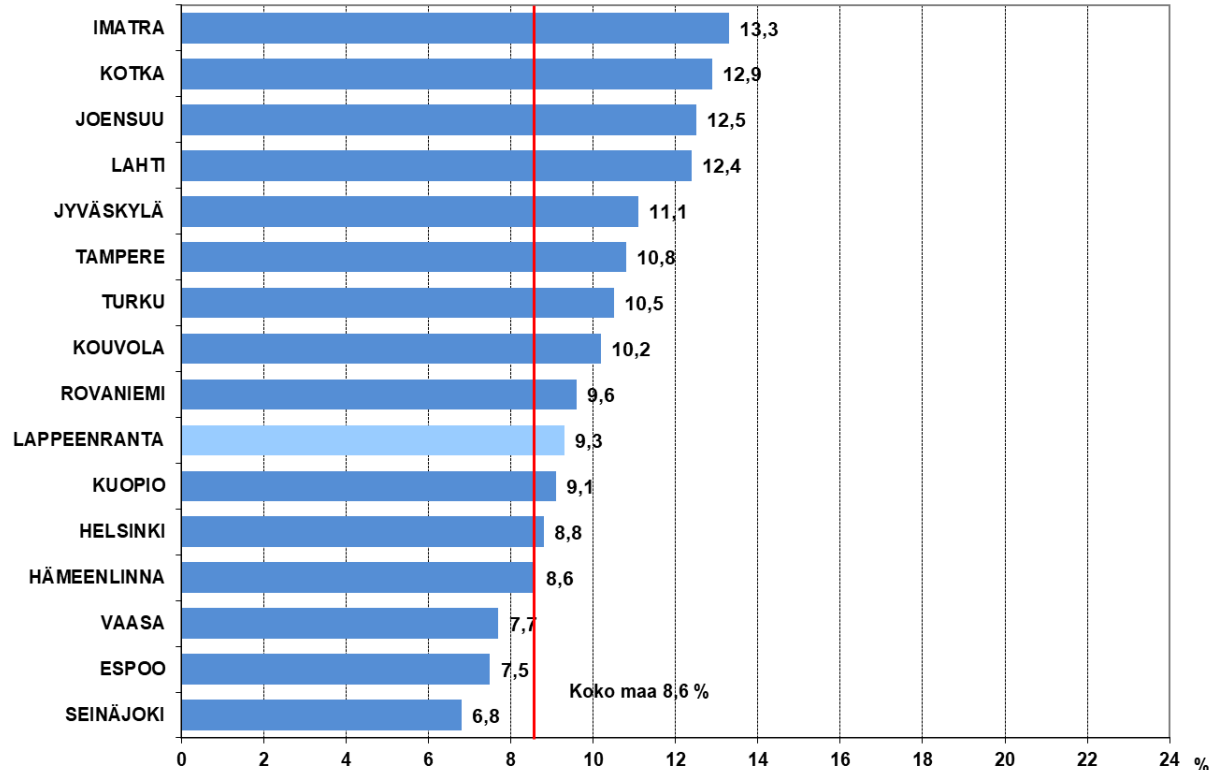

Lähde: Työ- ja elinkeinoministeriö

Yli vuoden työttömänä olleet Lappeenranta 2016–2019

Työttömyysaste 2000–2019

Työttömyysaste kaupungit elokuu 2019

Lähde: Työ- ja elinkeinoministeriö

Työmarkkinatuen kuntaosuus, €