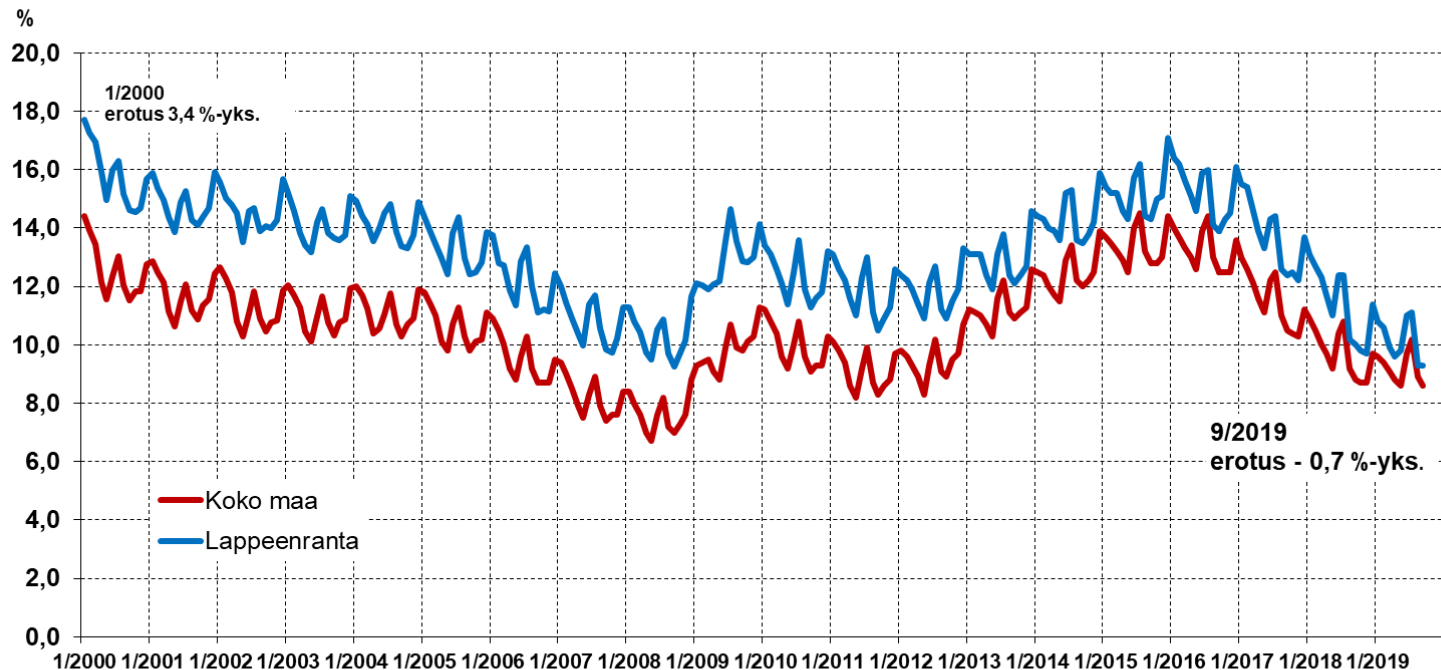

Työttömyysaste 2000–2019