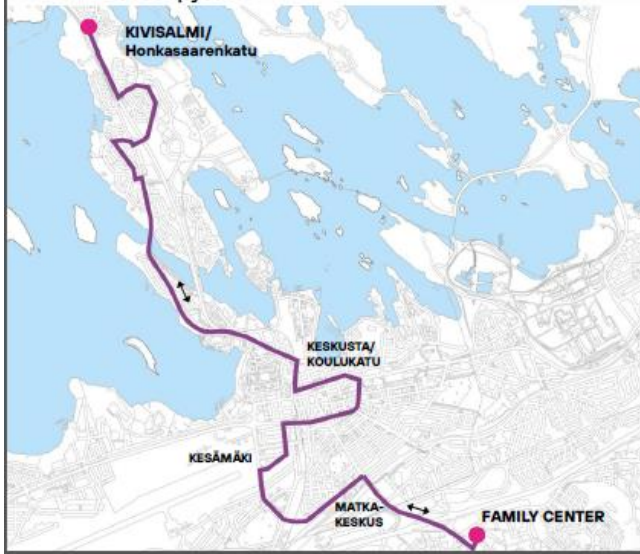

## Paikallisliikenteen reittikartta

**3k Linja 3K Kivisalmi - Kesämäki - FC**

● = tasauspysäkki

Kivisalmi	Keskusta	Kesämäki	Matkakeskus	Family Center	Kesämäki	Kivisalmi
7:20	7:45	7:50	7:55	8:00	8:05	8:20
8:20	8:45	8:50	8:55	9:00	9:05	9:20
9:20	9:45	9:50				