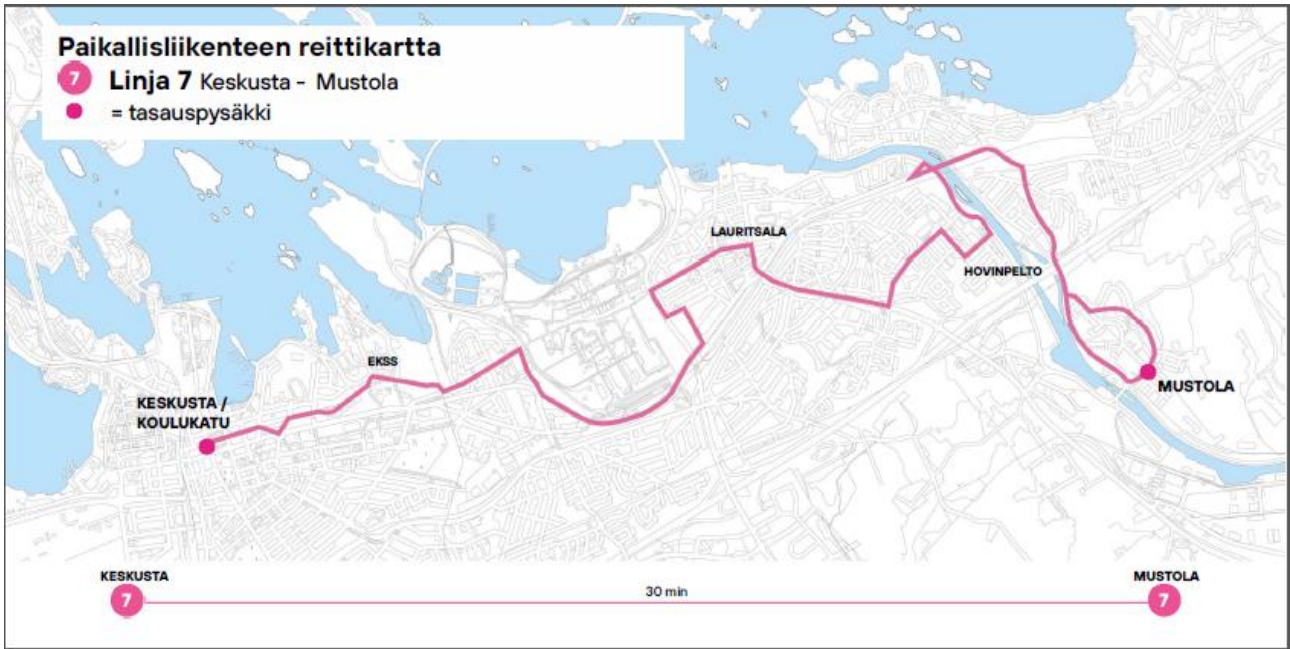

Ma - Pe							
		0:00	0:25	0:30	0:35	1:00	
Linja 7	Mustola	Keskussairaala	Keskusta	Keskussairaala	Mustola		
		6:10	6:35	6:40	6:45	7:10	
		7:10	7:35	7:40	7:45	8:10	
		8:10	8:35	8:40	8:45	9:10	
		9:10	9:35	9:40	9:45	10:10	
		10:10	10:35	10:40	10:45	11:10	
		11:10	11:35	11:40			
				12:20	12:25	12:50	
		12:50	13:15	13:20	13:25	13:50	
		13:50	14:15	14:20	14:25	14:50	
		14:50	15:15	15:20	15:25	15:50	
		15:50	16:15	16:20	16:25	16:50	
		16:50	17:15	17:20	17:25	17:50	

Ma-Pe						
		0:00	0:20	0:45	0:55	1:30
Linja 47	Mäntylä	Karhuvuori	Mustola	Karhuvuori	Mäntylä	
			17:50	18:00	18:35	
		18:35	18:55	19:20	19:30	20:05
		20:05	20:25	20:50	21:00	21:35
		21:35	21:55	22:20	22:30	23:05