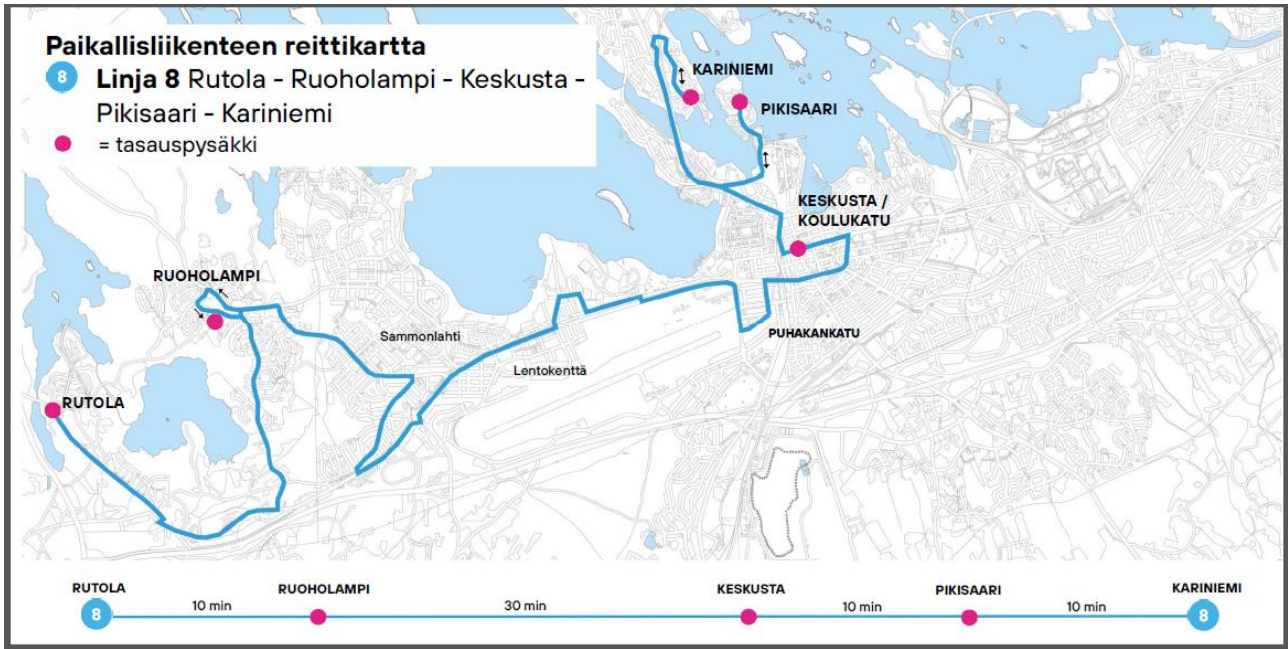

Ma-Pe										
		0:00	0:10	0:20	0:25	0:50	1:00	1:10	1:35	1:40	1:50	2:00
		Kariniemi	Pikisaari	Keskusta	Puhakankatu	Ruoholampi	Rutola	Ruoholampi	Puhakankatu	Keskusta	Pikisaari	Kariniemi
Linja 8							7:10	7:20	7:45	7:50	8:00	8:10
		7:10	7:20	7:30	7:35	8:00	8:10	8:20	8:45	8:50	9:00	9:10
		8:10	8:20	8:30	8:35	9:00	9:10	9:20	9:45	9:50	10:00	10:10
		9:10	9:20	9:30	9:35							
									12:15	12:20	12:30	12:40
									13:15	13:20	13:30	13:40
		12:40	12:50	13:00	13:05	13:30	13:40	13:50	14:15	14:20	14:30	14:40
		13:40	13:50	14:00	14:05	14:30	14:40	14:50	15:15	15:20	15:30	15:40
		14:40	14:50	15:00	15:05	15:30	15:40	15:50	16:15	16:20	16:30	16:40
		15:40	15:50	16:00	16:05	16:30	16:40					
	16:40	16:50	17:00	17:05	17:30	17:40