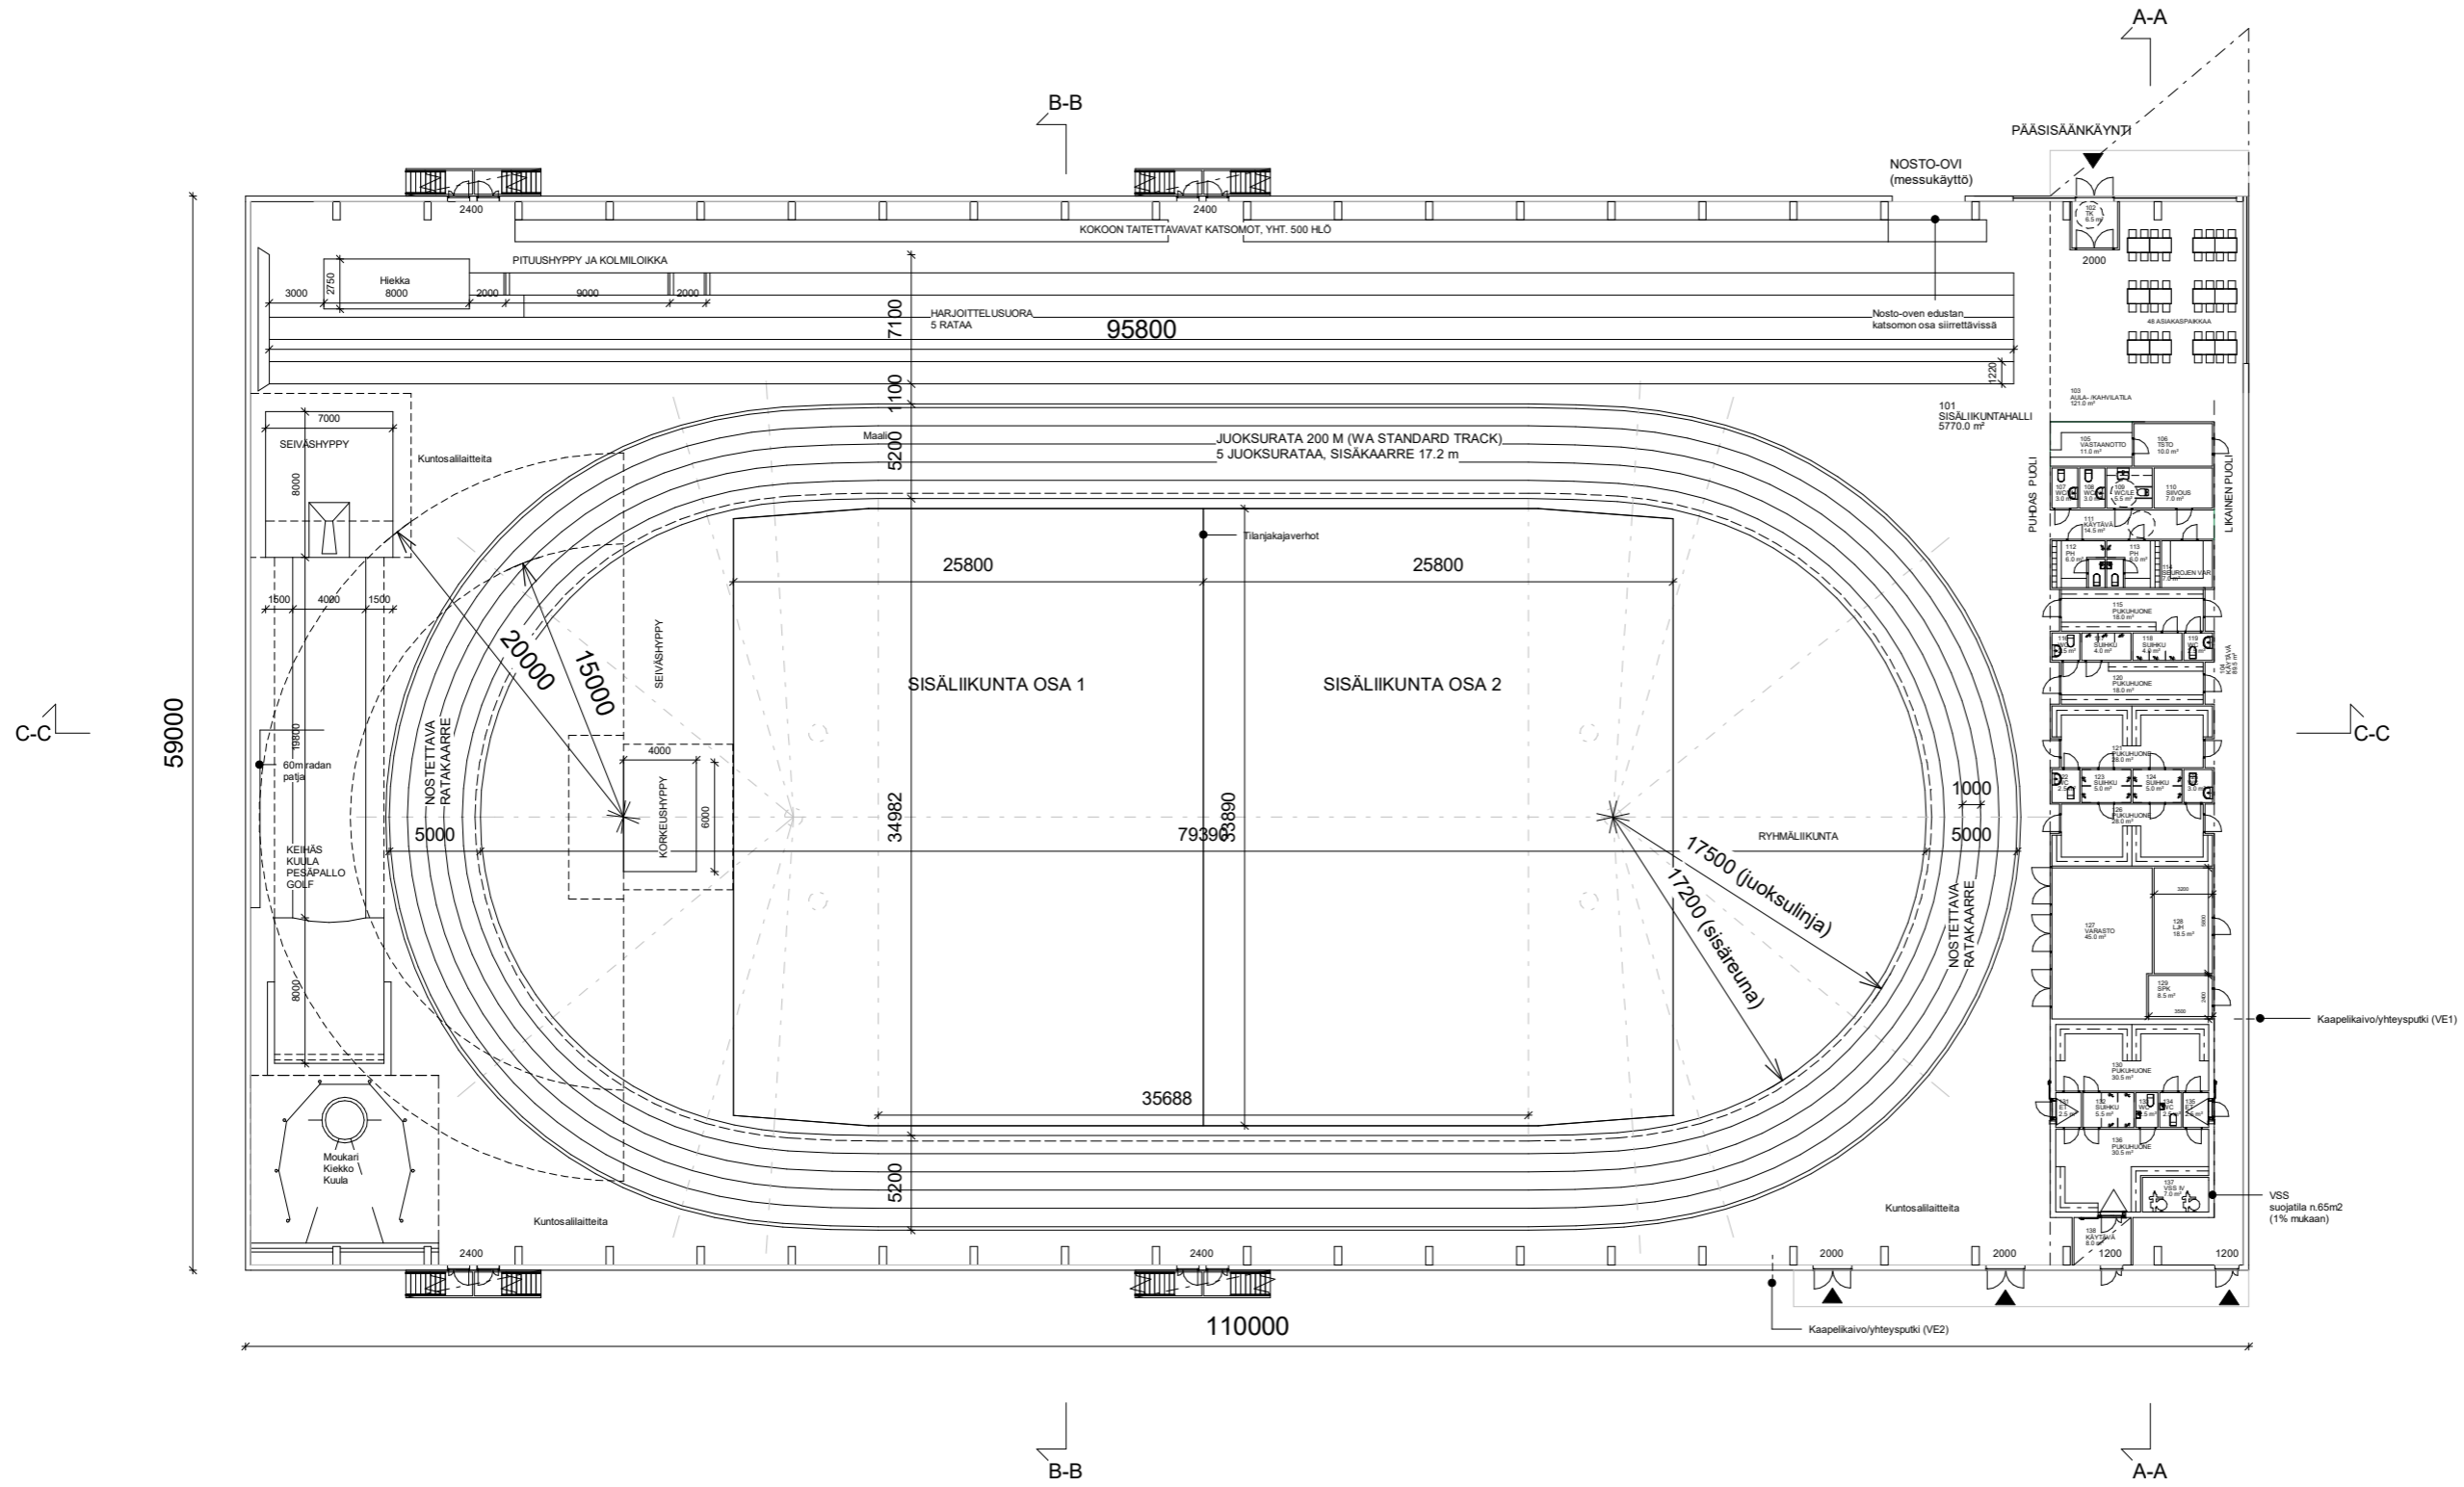

LPR sisäliikuntahalli
Hanesuunnitelma

TYÖNUMERO 2016

ALA ARCHITECTS
ALBERTINKATU 36 A
00180 HELSINKI, FINLAND
TEL: +358 9 4259 7330
WWW.ALA.FI

Pohjapiirros - arkikäyttö
I : 400
LUONNOS
30.08.2021

ARK