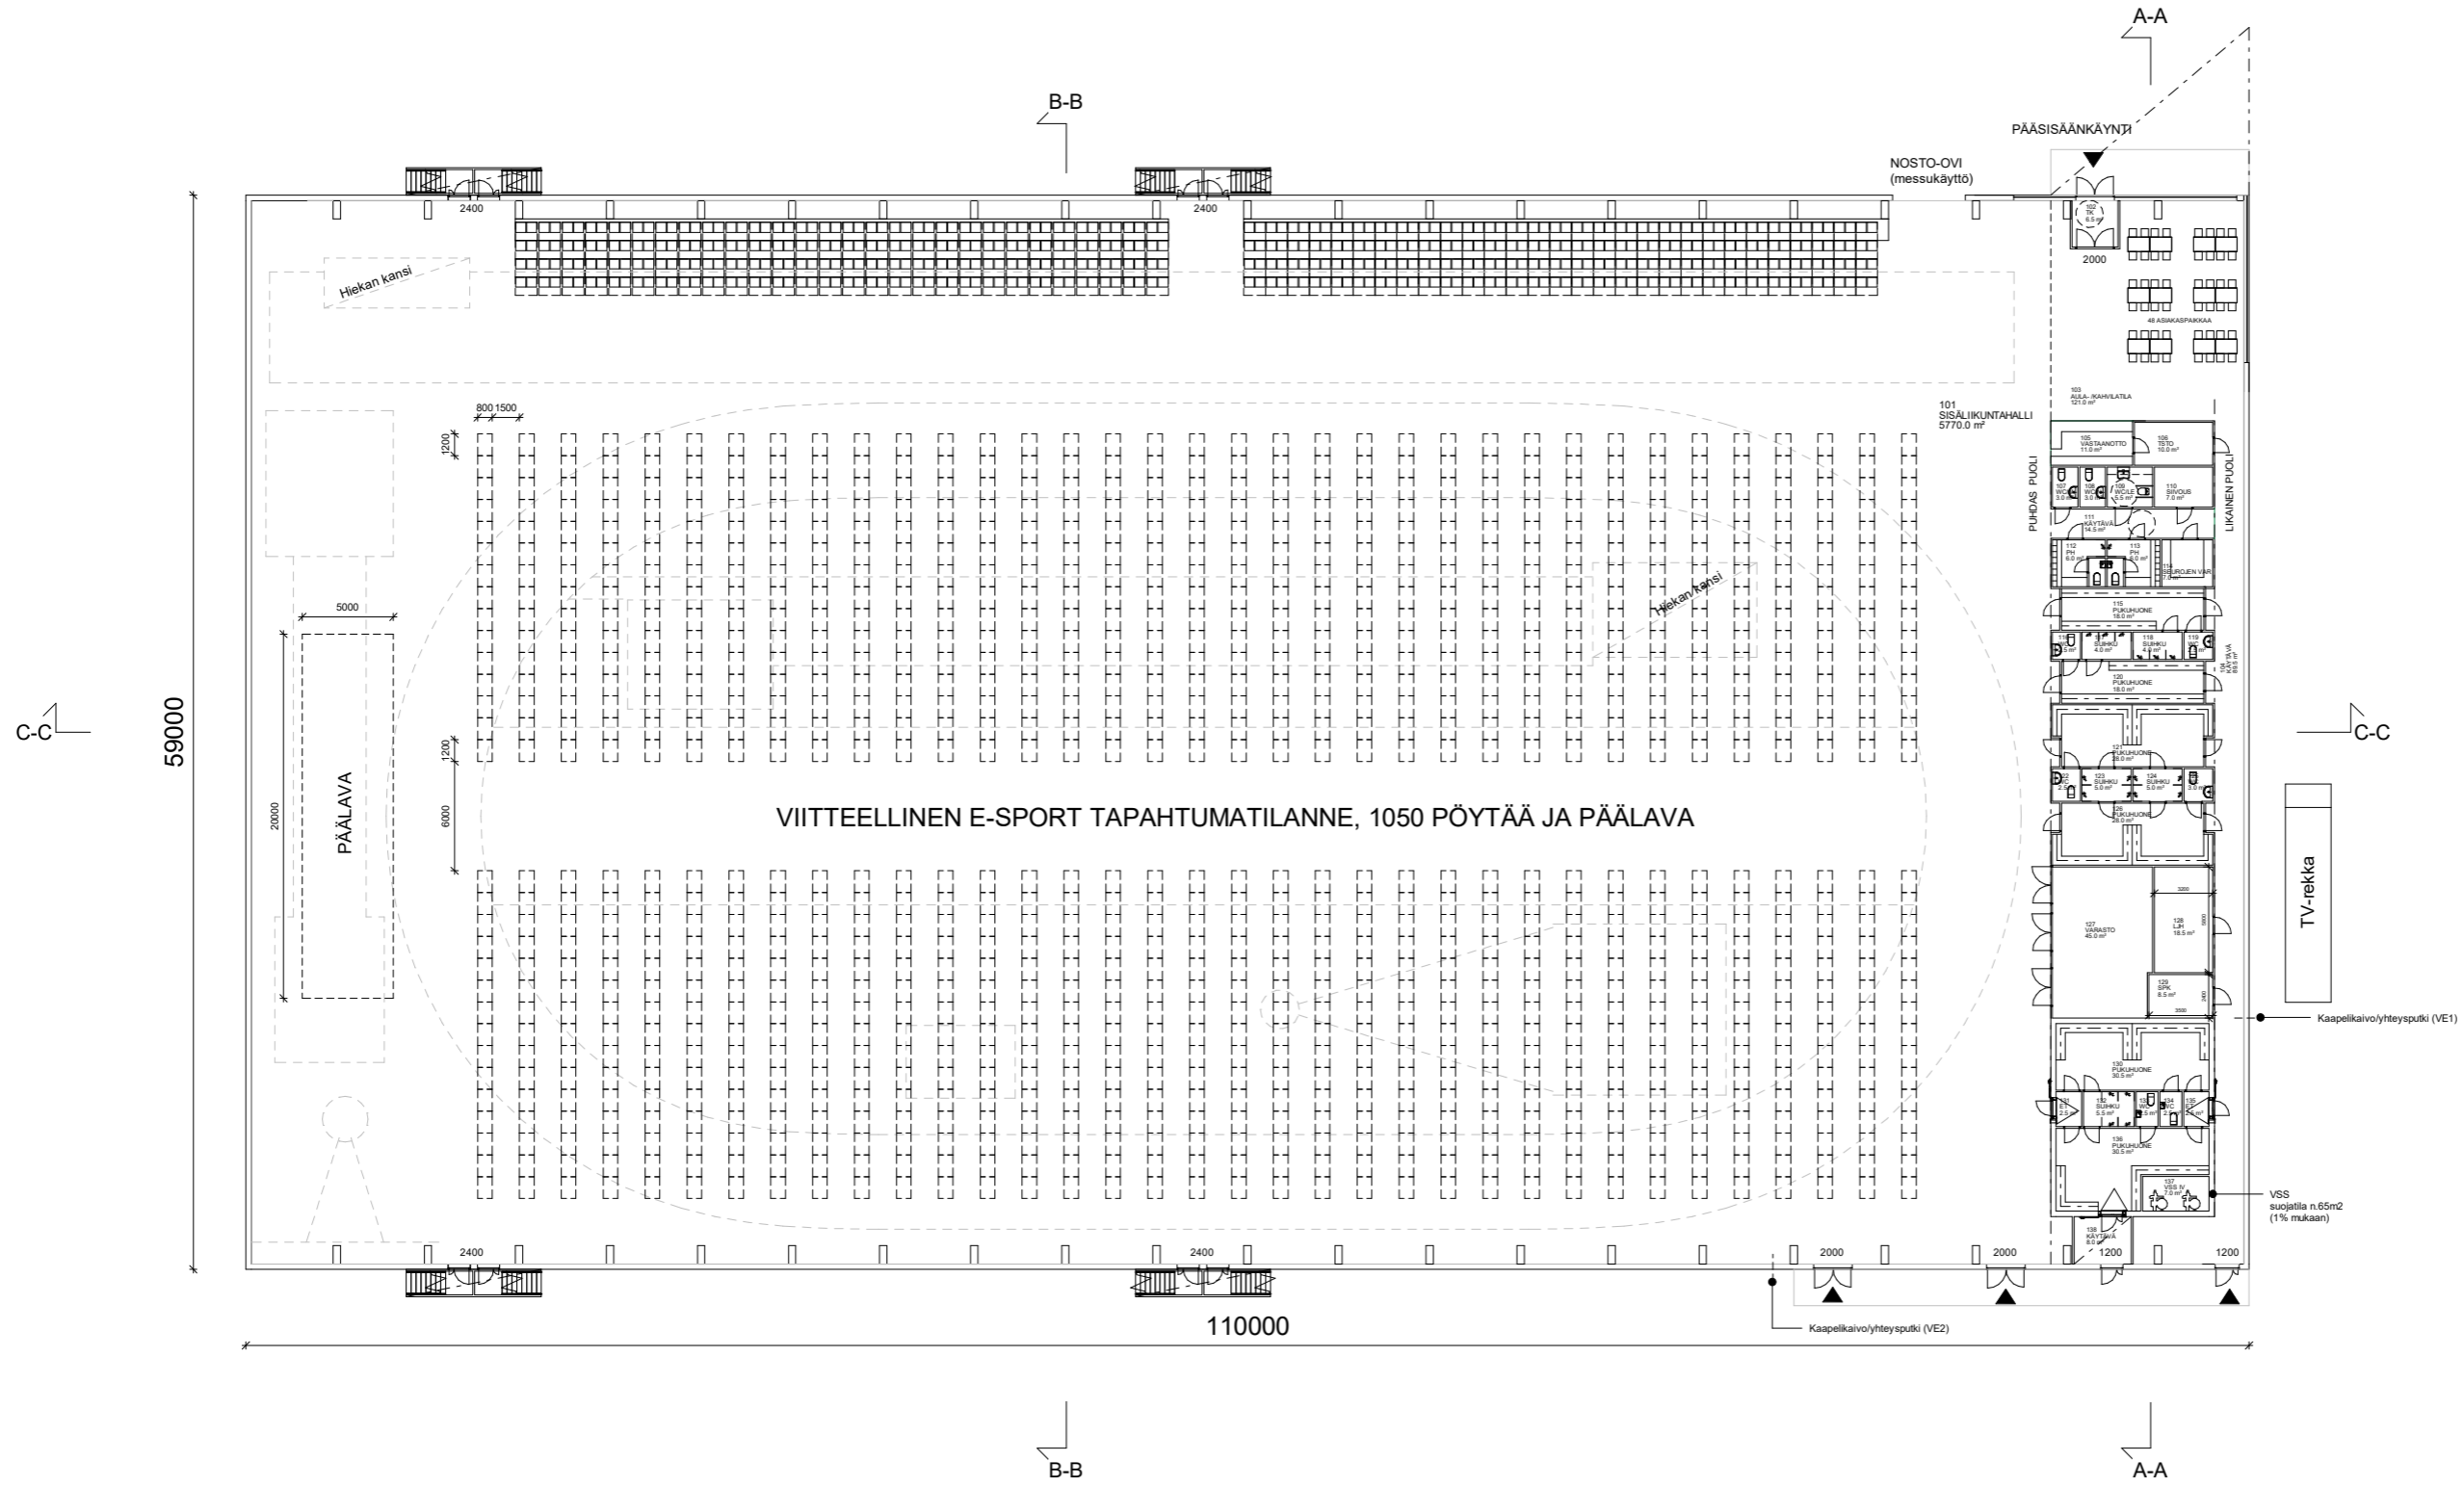

LPR sisäliikuntahalli
Hanesuunnitelma

TYÖNUMERO 2016

ALA ARCHITECTS
ALBERTINKATU 36 A
00180 HELSINKI, FINLAND
TEL: +358 9 4259 7330
WWW.ALA.FI

Pohjapiirros - E-sport tapahtuma
I : 400
LUONNOS
30.08.2021

ARK