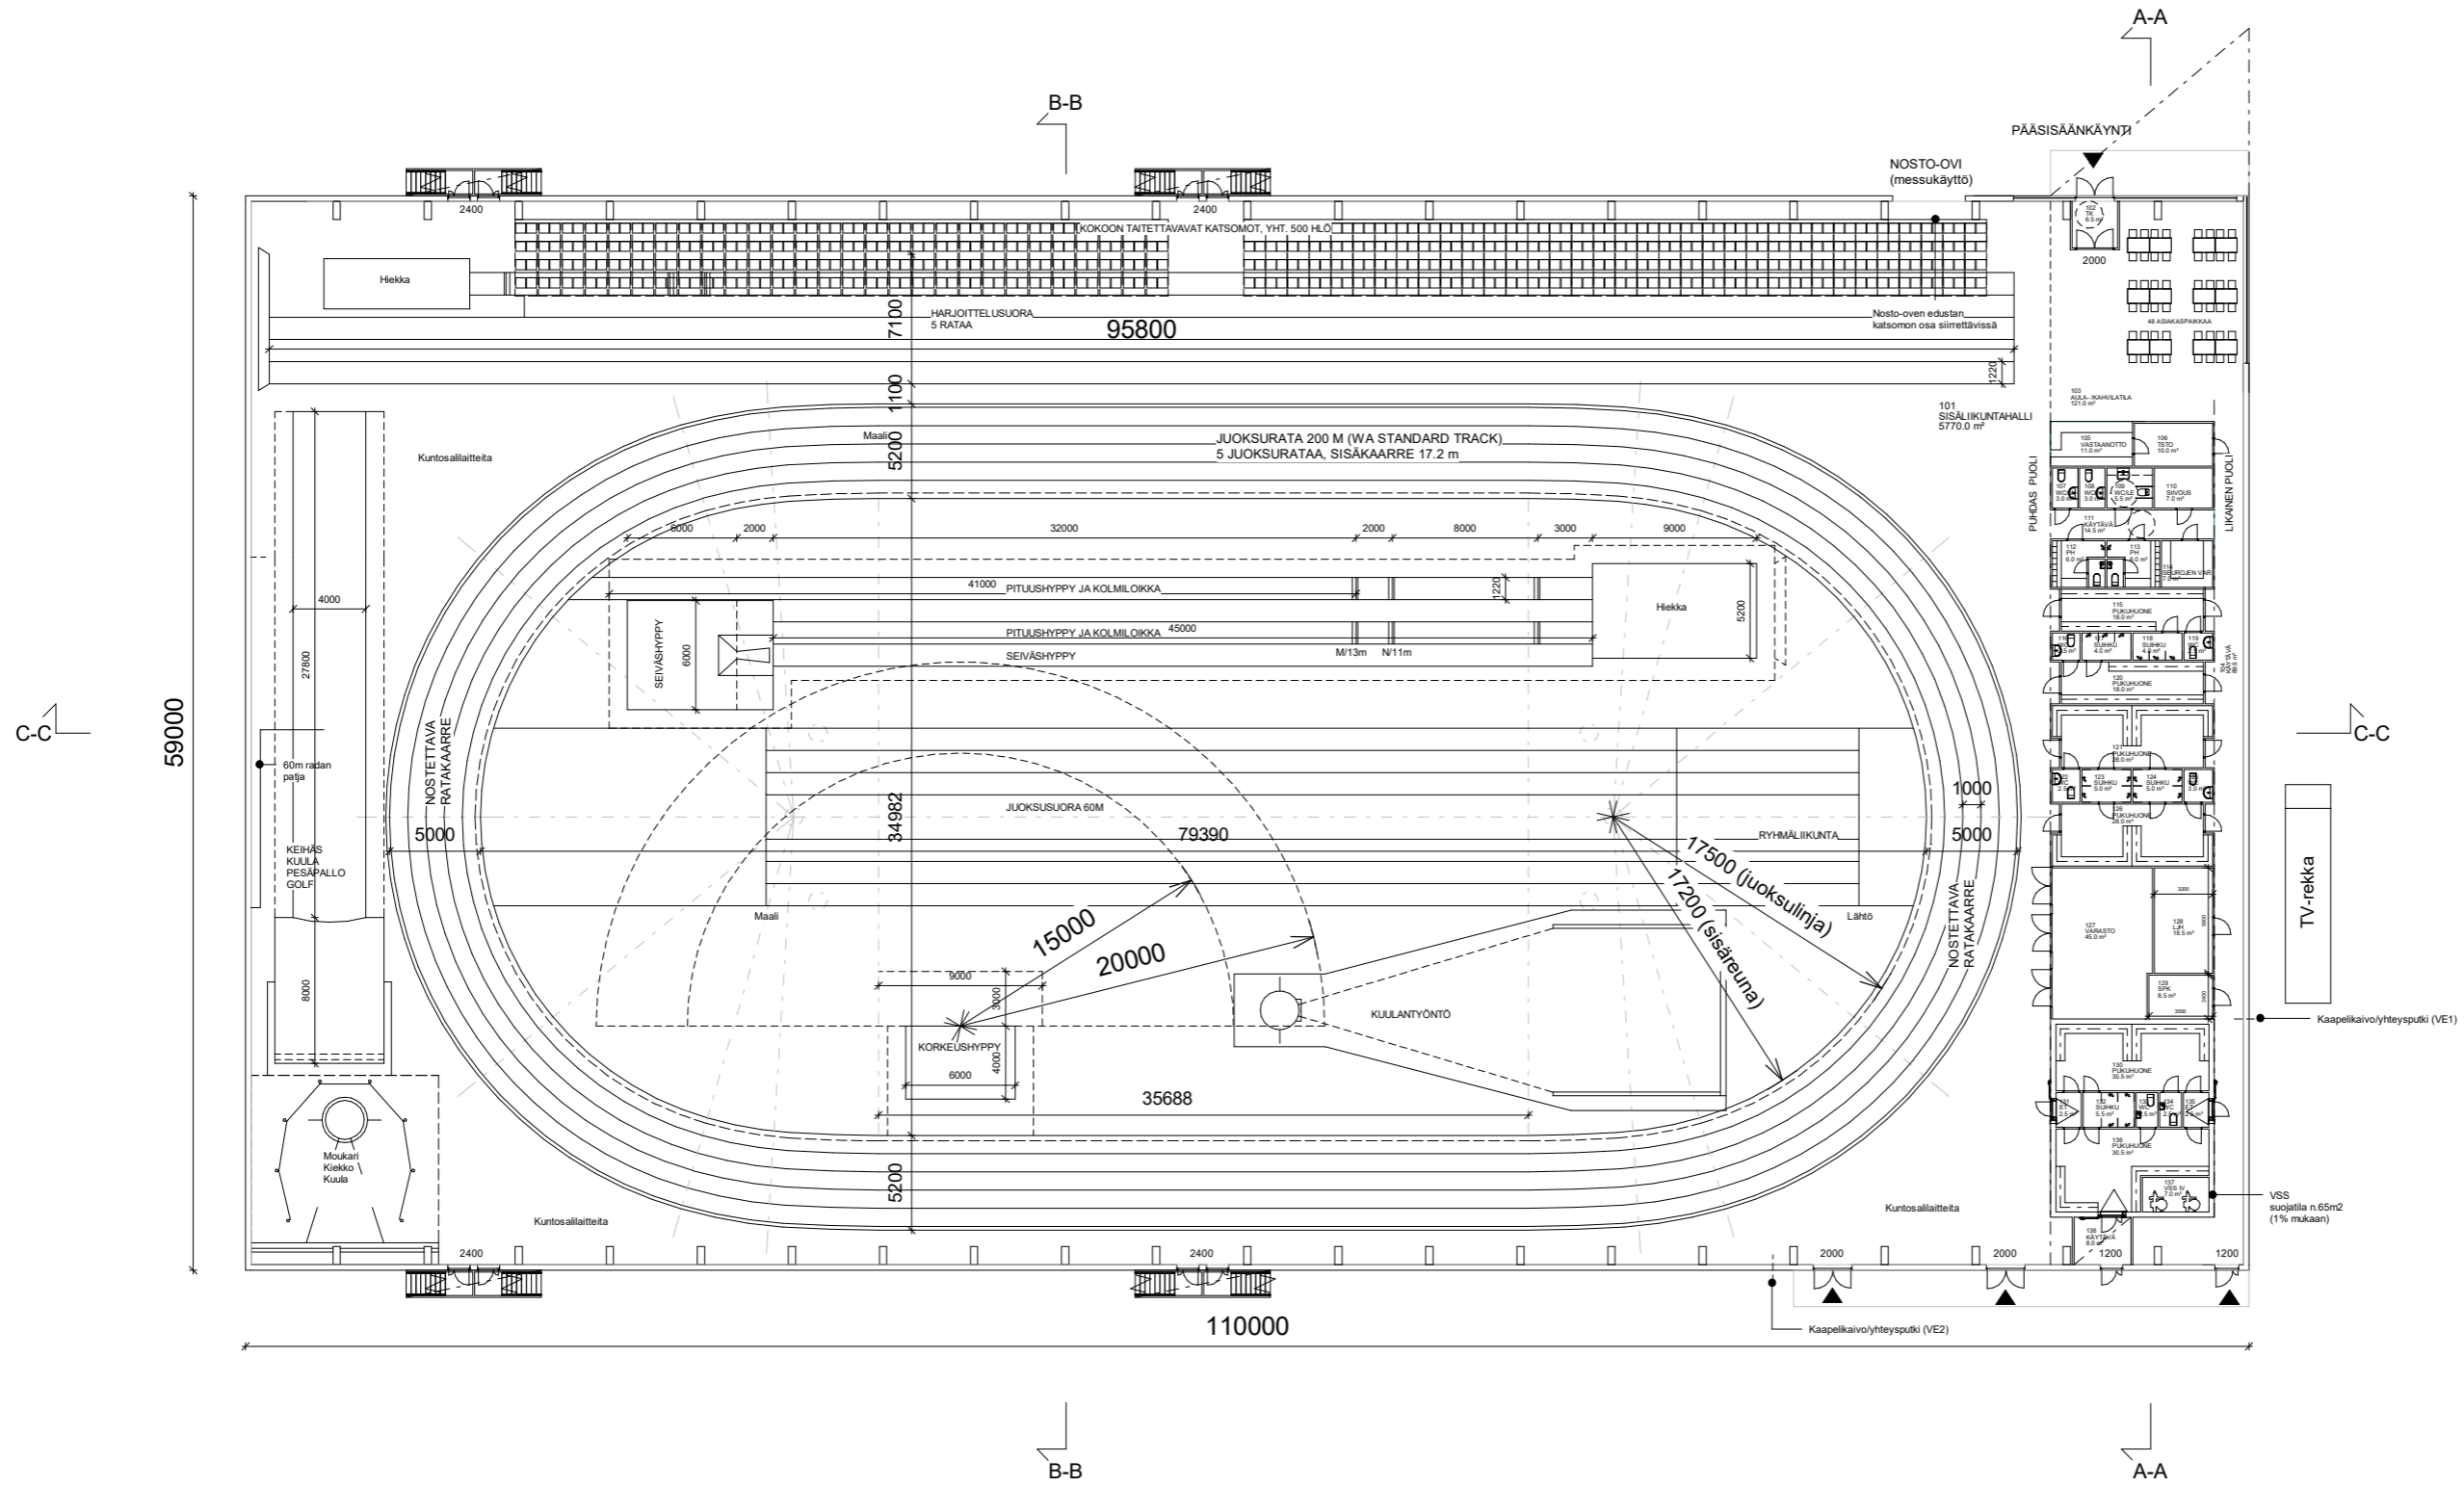

LPR sisäliikuntahalli  
 Hanesuunnitelma

TYÖNUMERO 2016

ALA ARCHITECTS  
 ALBERTINKATU 36 A  
 00180 HELSINKI, FINLAND  
 TEL: +358 9 4259 7330  
 WWW.ALA.FI

Pohjapiirros - kilpailukäyttö  
 I : 400  
 LUONNOS  
 30.08.2021