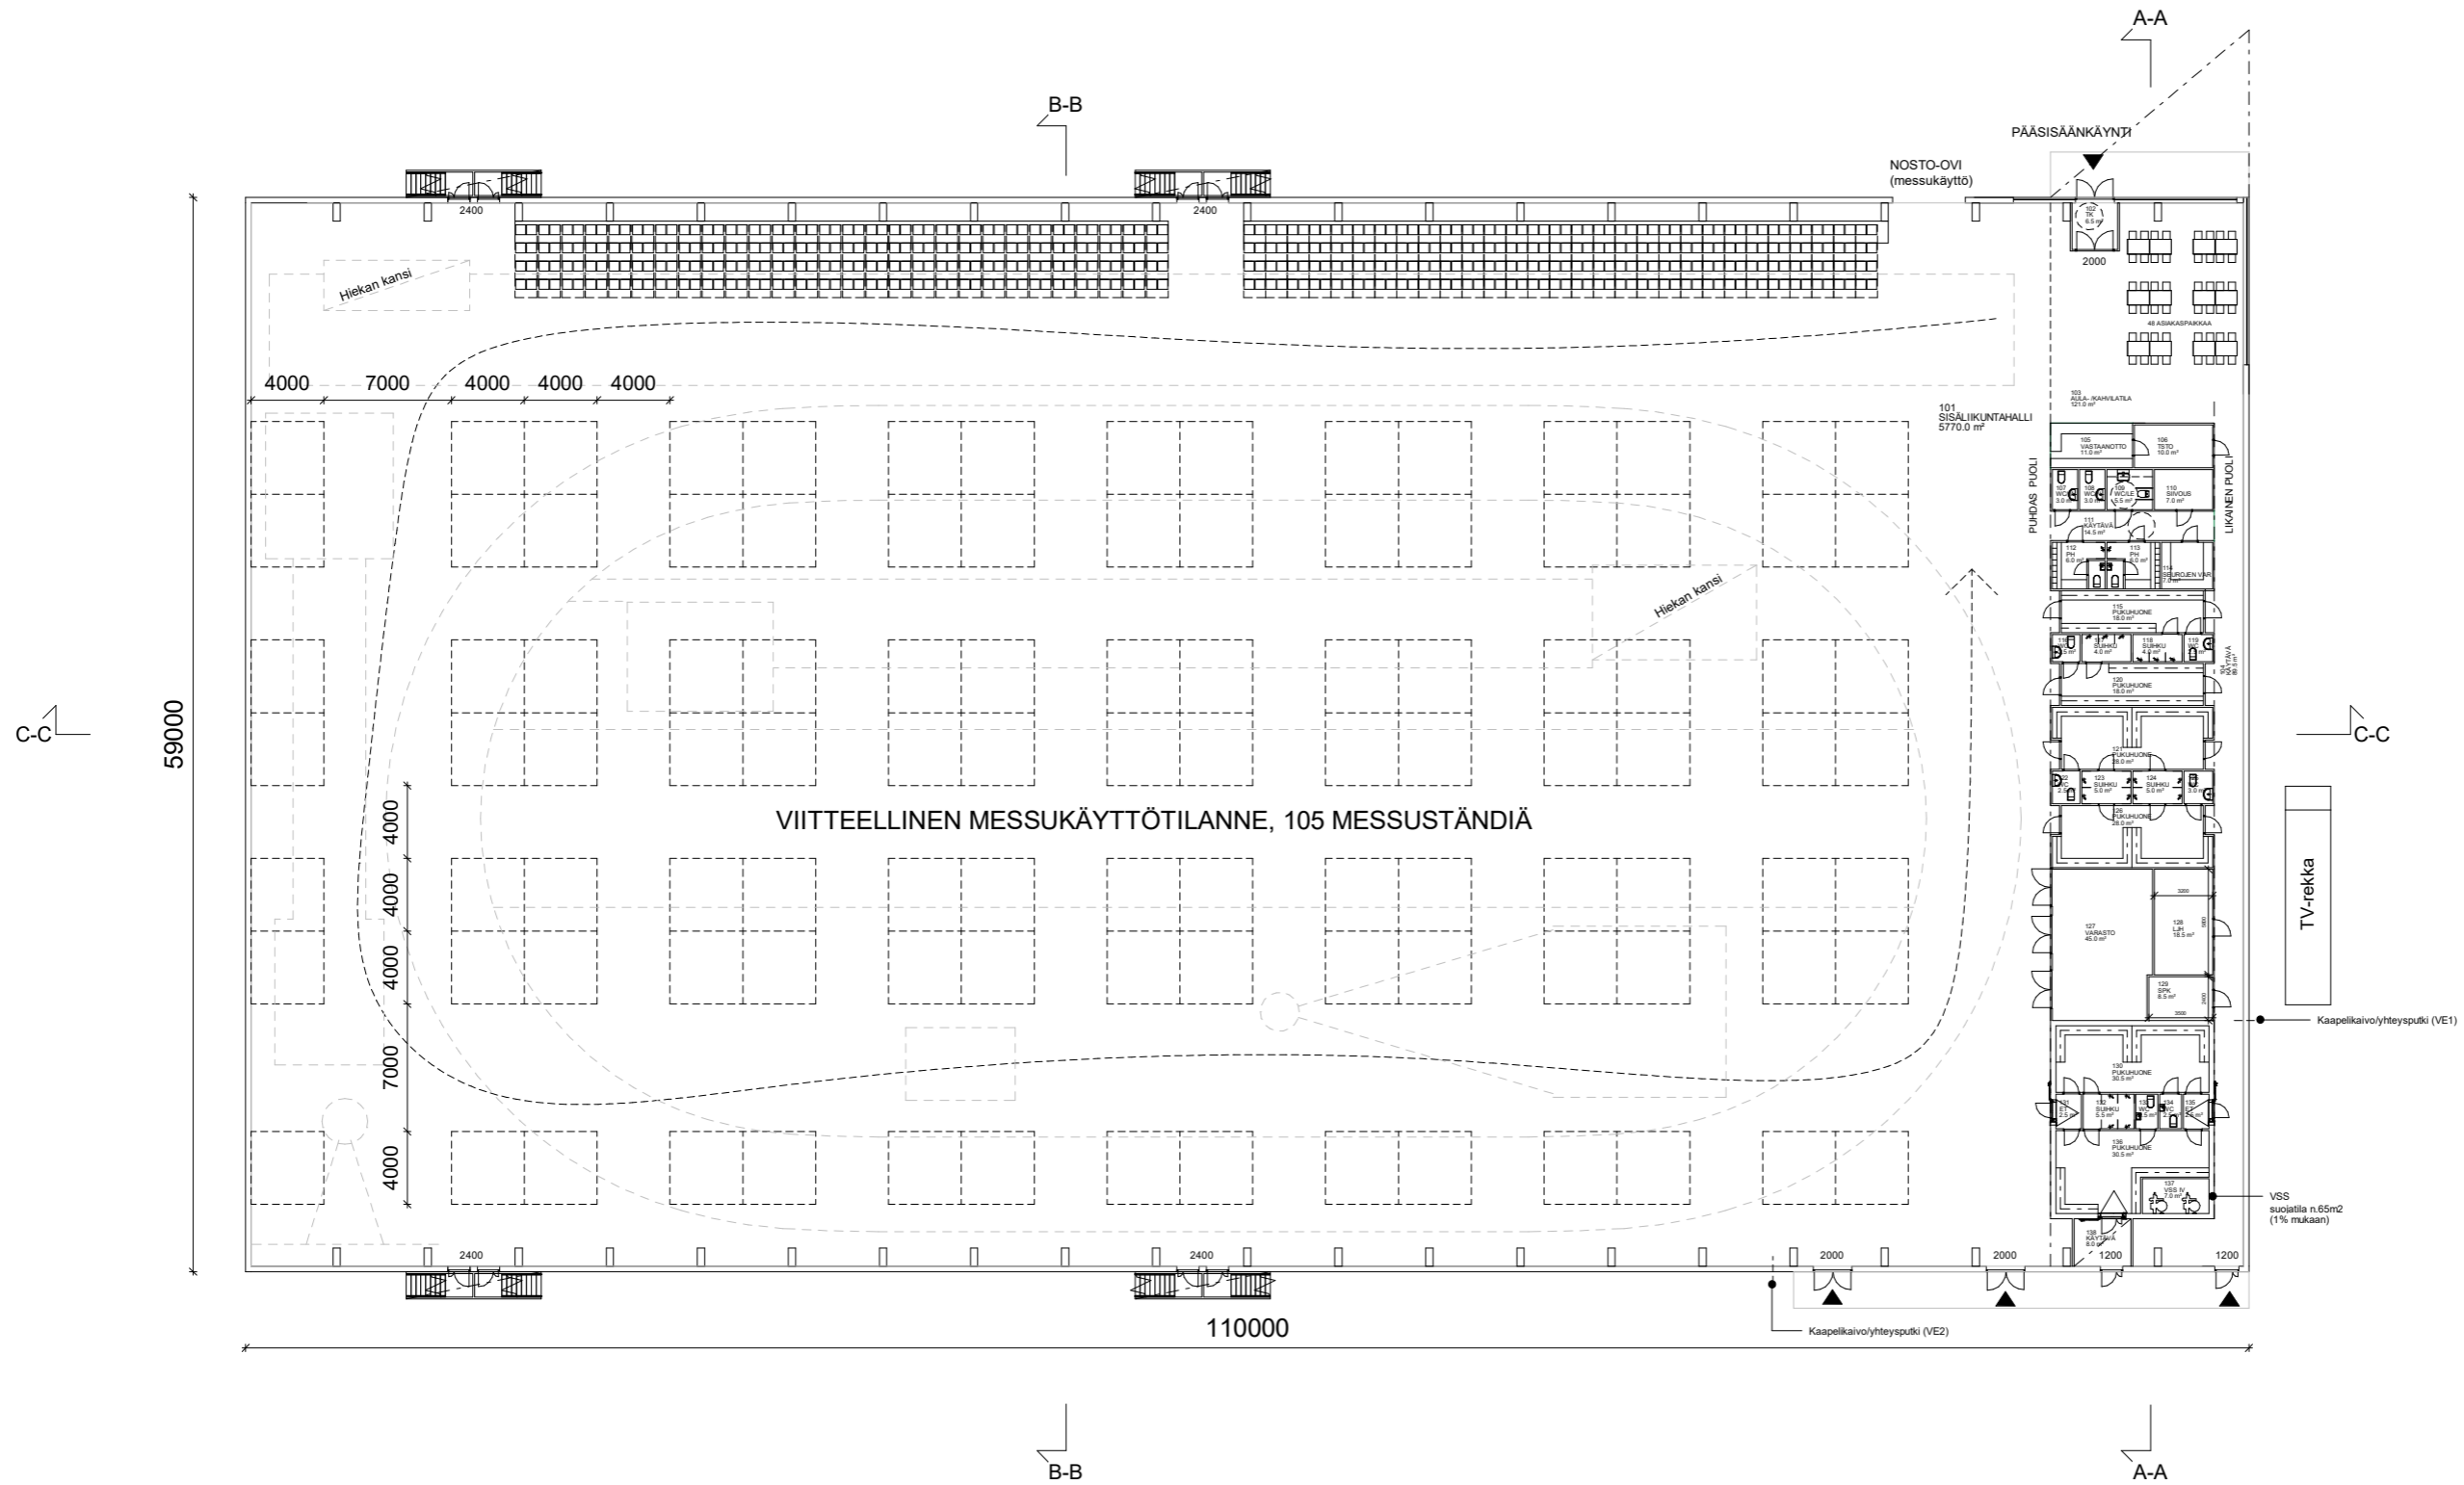

LPR sisäliikuntahalli
Hankesuunnitelma

TYÖNUMERO 2016

ALA ARCHITECTS
ALBERTINKATU 36 A
00180 HELSINKI, FINLAND
TEL: +358 9 4259 7330
WWW.ALA.FI

Pohjapiirros - messu- ja
tapahtumakäyttö
LUONNOS
30.08.2021

ARK