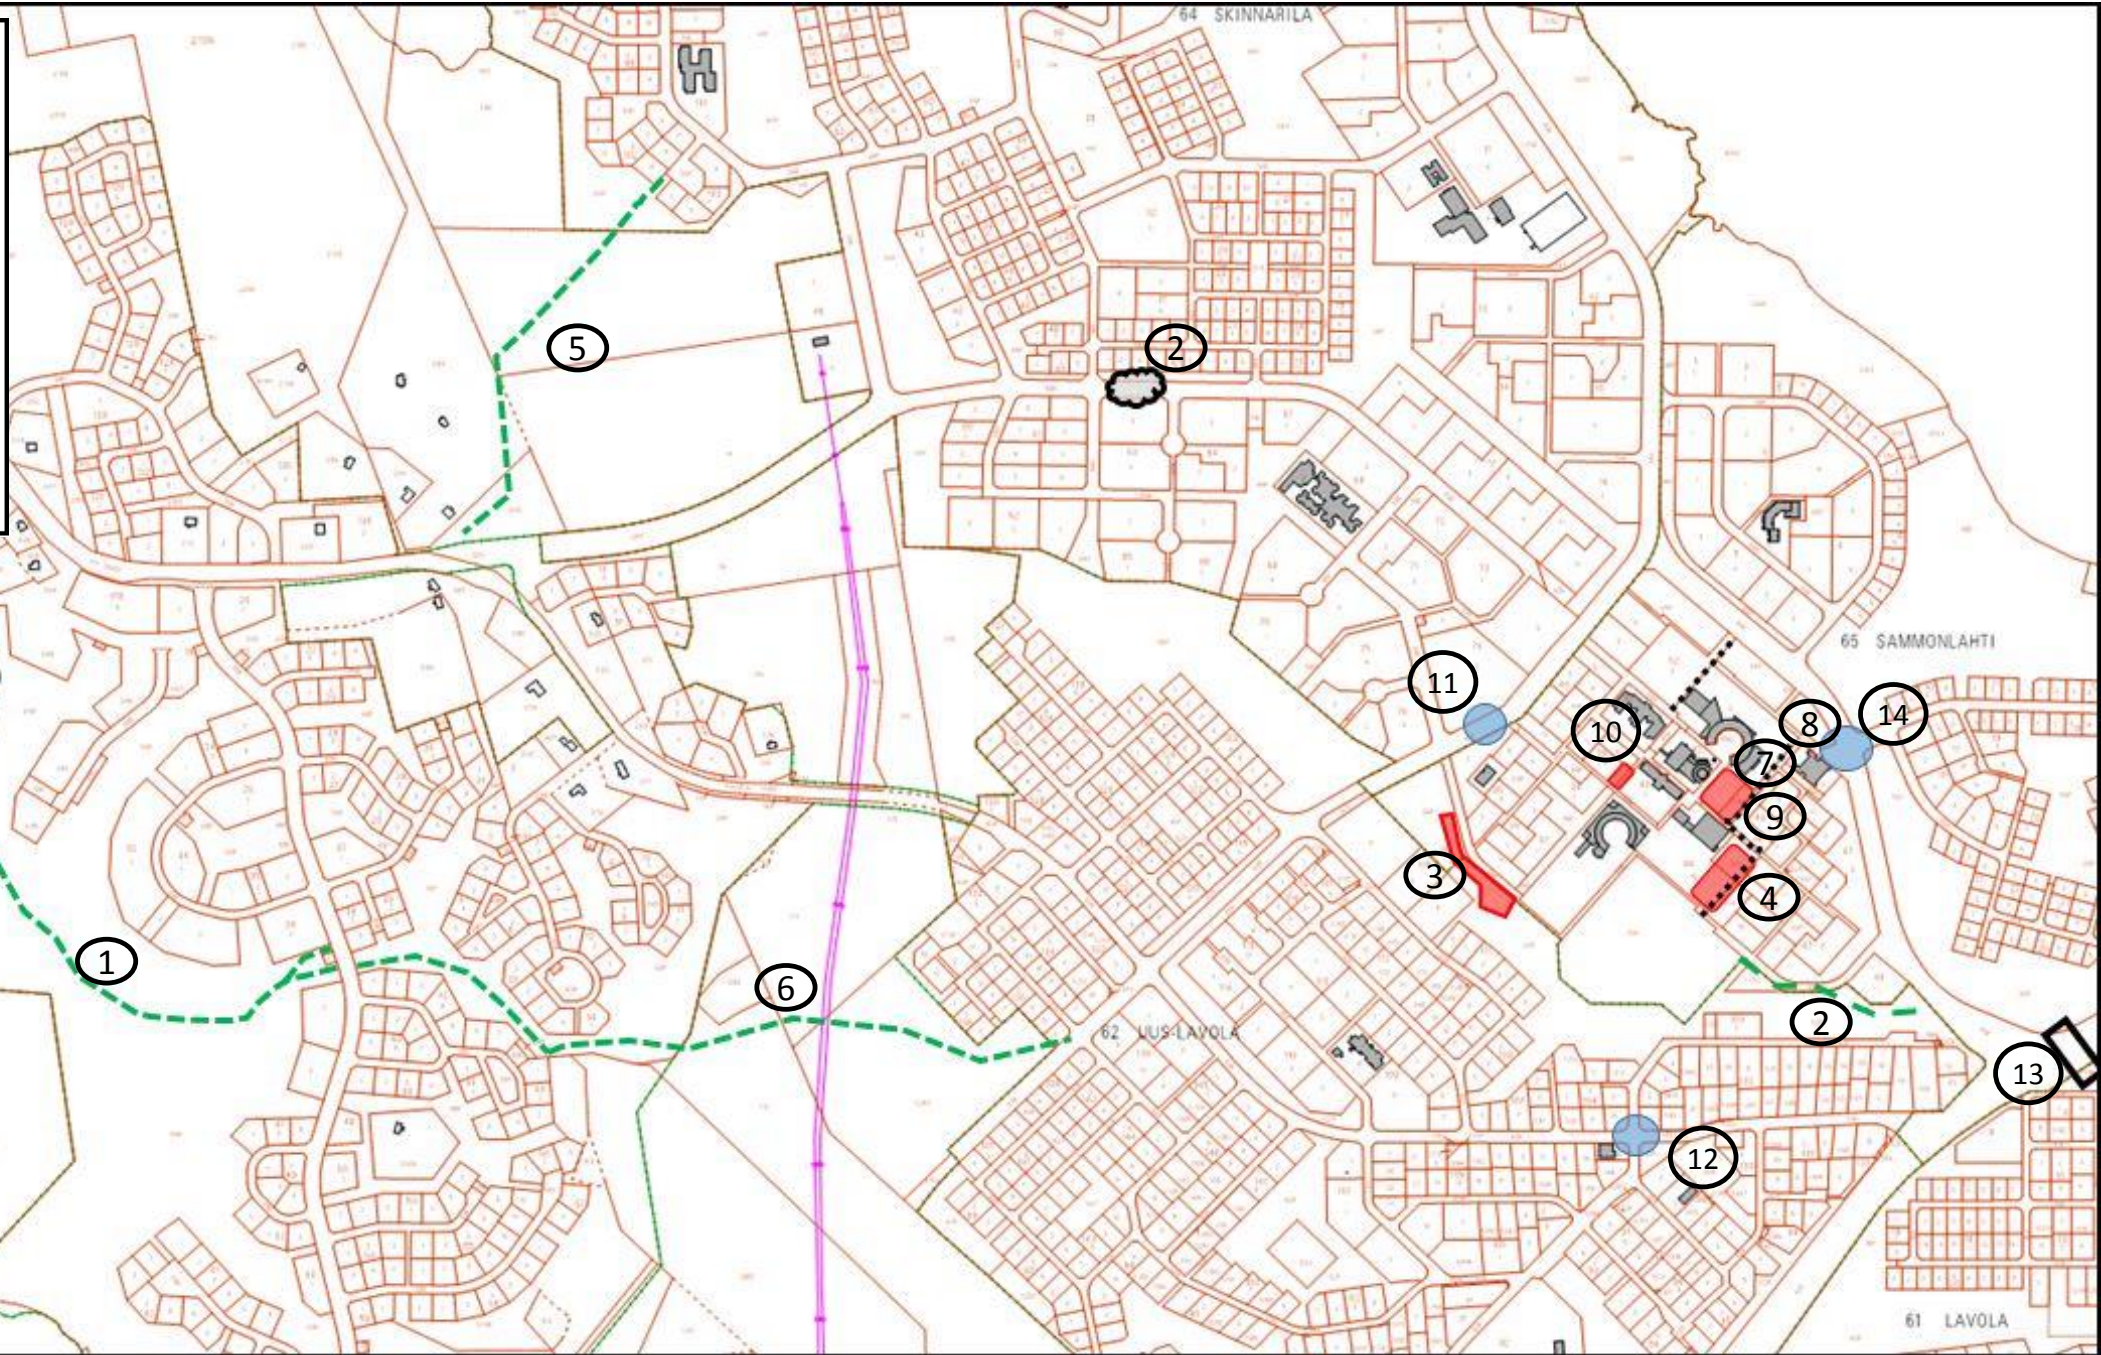

- Liikennevalot 
- Pysäköintialue 
- JK+PP 
- Uusi ajoyhteys 
- Saarekejärjestelyt 
- Alikulkukäytävä 
- Lappeen koulun liikennejärjestelyt 

Toimenpiteet:

- | | | |
|--|---|------|
| 1. Järviiniitunkatu-Tilsalantie, uusi JK/PP |  | 2017 |
| 2. Skinnarilankatu-Pirkonlähteenkatu, uusi JK/PP | | |
| 3. Saunakivenkadun pysäköintialue | | |
| 4. Pirkonlähteenkadun pysäköintialue saattopysäköinnillä |  | 2018 |
| 5. Kulokatu/Pienniementie-Merenlahdentie, uusi JK/PP
kivituhkapäällysteinen, myös ulkoilureitiksi |  | 2019 |
| 6. Töpinäkatu-Majavankatu, uusi JK/PP | | |
| 7. Uusi sisäinen ajoyhteys Pirkonlähteenkatu-
Torpanpellonkatu-Skinnarilankatu |  | 2020 |
| 8. Torpanpellonkadun yhteyden parantaminen
Skinnarilankadun liittymän läheisyydessä | | |
| 9. Peltomaankadun pysäköinnin laajennus | | |
| 10. Sammonlahden päiväkodin saattopysäköinti / katuyhteys | | |
| 11. Jk-Liikennevalot, Sammonlahdenkatu | | |
| 12. Liikennevalot, Merenlahdentie-Lavolantie | | |
| 13. Alikulkukäytävä, Helsingintie | | |
| 14. Liikennevalot Torpanpellonkatu/Skinnarilankatu B | | |
| 15. Lappeen koulun liikennejärjestelyt katu + jk/pp | | |